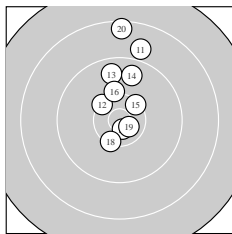

Ergebnis: **298.8** (283)
 Serien: 98.8 99.1 100.9
 Zähler: 17 9 4 0 0 0 0 0 0 0
 Innenzehner: 9
 weiteste: 2053 (4), 2011 (20), 1652 (29)
 beste Teiler 144.9 (22.) 148.3 (23.) 149.9 (3.)
 Trefferlage 0.26 mm rechts, 3.30 mm hoch
 Streuwert 6.54, horizontal: 2.27, vertikal: 8.97

Serie 1:
 10.3 ↓ 9.6 ↓ 10.8 * 8.4 ↑ 10.0 ↑
 9.7 ↗ 9.3 ↑ 10.7 * 9.4 ↓ 10.6 *
 beste Teiler 149.9 (3.) 205.9 (8.) 303.6 (10.)
 Trefferlage 0.32 mm rechts, 2.35 mm hoch
 Streuwert 7.55, horizontal: 2.13, vertikal: 10.46

Serie 2:
 8.9 ↗ 10.3 ↘ 9.7 ↑ 9.7 ↑ 10.3 ↗
 10.2 ↑ 10.7 * 10.3 ↓ 10.6 * 8.4 ↑
 beste Teiler 206.8 (17.) 249.1 (19.) 489.4 (15.)
 Trefferlage 0.51 mm rechts, 6.07 mm hoch
 Streuwert 5.95, horizontal: 2.72, vertikal: 7.96

Serie 3:
 10.7 * 10.8 * 10.8 * 9.9 ↓ 10.5 *
 10.2 ↓ 9.9 ↓ 10.0 ↑ 8.9 ↑ 9.2 ↑
 beste Teiler 144.9 (22.) 148.3 (23.) 233.8 (21.)
 Trefferlage 0.05 mm links, 1.48 mm hoch
 Streuwert 6.22, horizontal: 2.11, vertikal: 8.54