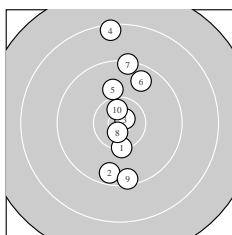

Ergebnis: **298.8** (283)
 Serien: 98.8 99.1 100.9
 Zähler: 17 9 4 0 0 0 0 0 0 0
 Innenzehner: 9
 weiteste: 2053 (4), 2011 (20), 1652 (29)
 beste Teiler 144.9 (22.) 148.3 (23.) 149.9 (3.)
 Trefferlage 0.26 mm rechts, 3.30 mm hoch
 Streuwert 6.54, horizontal: 2.27, vertikal: 8.97

Serie 1:
 10.3 ↓ 9.6 ↓ 10.8 * 8.4 ↑ 10.0 ↑
 9.7 ↗ 9.3 ↑ 10.7 * 9.4 ↓ 10.6 *
 beste Teiler 149.9 (3.) 205.9 (8.) 303.6 (10.)
 Trefferlage 0.32 mm rechts, 2.35 mm hoch
 Streuwert 7.55, horizontal: 2.13, vertikal: 10.46

Serie 2:
 8.9 ↗ 10.3 ↘ 9.7 ↑ 9.7 ↑ 10.3 ↗
 10.2 ↑ 10.7 * 10.3 ↓ 10.6 * 8.4 ↑
 beste Teiler 206.8 (17.) 249.1 (19.) 489.4 (15.)
 Trefferlage 0.51 mm rechts, 6.07 mm hoch
 Streuwert 5.95, horizontal: 2.72, vertikal: 7.96

Serie 3:
 10.7 * 10.8 * 10.8 * 9.9 ↓ 10.5 *
 10.2 ↓ 9.9 ↓ 10.0 ↑ 8.9 ↑ 9.2 ↑
 beste Teiler 144.9 (22.) 148.3 (23.) 233.8 (21.)
 Trefferlage 0.05 mm links, 1.48 mm hoch
 Streuwert 6.22, horizontal: 2.11, vertikal: 8.54