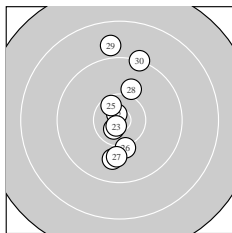

Ergebnis: **298.8** (283)
 Serien: 98.8 99.1 100.9
 Zähler: 17 9 4 0 0 0 0 0 0 0
 Innenzehner: 9
 weiteste: 2053 (4), 2011 (20), 1652 (29)
 beste Teiler 144.9 (22.) 148.3 (23.) 149.9 (3.)
 Trefferlage 0.26 mm rechts, 3.30 mm hoch
 Streuwert 6.54, horizontal: 2.27, vertikal: 8.97

Serie 1:
 10.3 ↓ 9.6 ↓ 10.8 * 8.4 ↑ 10.0 ↑
 9.7 ↗ 9.3 ↑ 10.7 * 9.4 ↓ 10.6 *
 beste Teiler 149.9 (3.) 205.9 (8.) 303.6 (10.)
 Trefferlage 0.32 mm rechts, 2.35 mm hoch
 Streuwert 7.55, horizontal: 2.13, vertikal: 10.46

Serie 2:
 8.9 ↗ 10.3 ↘ 9.7 ↑ 9.7 ↑ 10.3 ↗
 10.2 ↑ 10.7 * 10.3 ↓ 10.6 * 8.4 ↑
 beste Teiler 206.8 (17.) 249.1 (19.) 489.4 (15.)
 Trefferlage 0.51 mm rechts, 6.07 mm hoch
 Streuwert 5.95, horizontal: 2.72, vertikal: 7.96

Serie 3:
 10.7 * 10.8 * 10.8 * 9.9 ↓ 10.5 *
 10.2 ↓ 9.9 ↓ 10.0 ↑ 8.9 ↑ 9.2 ↑
 beste Teiler 144.9 (22.) 148.3 (23.) 233.8 (21.)
 Trefferlage 0.05 mm links, 1.48 mm hoch
 Streuwert 6.22, horizontal: 2.11, vertikal: 8.54