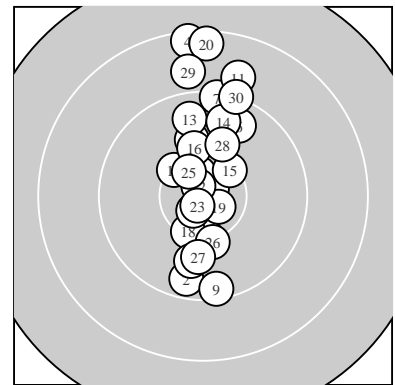

Ergebnis: **298.8** (283)
 Serien: 98.8 99.1 100.9
 Zähler: 17 9 4 0 0 0 0 0 0 0
 Innenzehner: 9
 weiteste: 2053 (4), 2011 (20), 1652 (29)
 beste Teiler 144.9 (22.) 148.3 (23.) 149.9 (3.)
 Trefferlage 0.26 mm rechts, 3.30 mm hoch
 Streuwert 6.54, horizontal: 2.27, vertikal: 8.97

Serie 1:
 10.3 ↓ 9.6 ↓ 10.8 * 8.4 ↑ 10.0 ↑
 9.7 ↗ 9.3 ↑ 10.7 * 9.4 ↓ 10.6 *
 beste Teiler 149.9 (3.) 205.9 (8.) 303.6 (10.)
 Trefferlage 0.32 mm rechts, 2.35 mm hoch
 Streuwert 7.55, horizontal: 2.13, vertikal: 10.46

Serie 2:
 8.9 ↗ 10.3 ↘ 9.7 ↑ 9.7 ↑ 10.3 ↗
 10.2 ↑ 10.7 * 10.3 ↓ 10.6 * 8.4 ↑
 beste Teiler 206.8 (17.) 249.1 (19.) 489.4 (15.)
 Trefferlage 0.51 mm rechts, 6.07 mm hoch
 Streuwert 5.95, horizontal: 2.72, vertikal: 7.96

Serie 3:
 10.7 * 10.8 * 10.8 * 9.9 ↓ 10.5 *
 10.2 ↓ 9.9 ↓ 10.0 ↑ 8.9 ↑ 9.2 ↑
 beste Teiler 144.9 (22.) 148.3 (23.) 233.8 (21.)
 Trefferlage 0.05 mm links, 1.48 mm hoch
 Streuwert 6.22, horizontal: 2.11, vertikal: 8.54