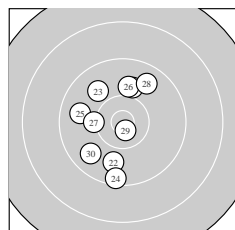

Ergebnis: **293.4** (279)
 Serien: 95.9 98.3 99.2
 Zähler: 13 13 4 0 0 0 0 0 0 0
 Innenzehner: 6
 weiteste: 2039 (7), 2010 (16), 1840 (1)
 beste Teiler 138.9 (14.) 189.7 (29.) 292.3 (9.)
 Trefferlage 0.23 mm rechts, 1.66 mm hoch
 Streuwert 7.55, horizontal: 7.56, vertikal: 7.54

Serie 1:
 8.7 ↑ 9.8 ↘ 8.7 ← 10.4 * 10.5 *
 9.9 ↓ 8.4 → 9.0 ↗ 10.6 * 9.9 ↙
 beste Teiler 292.3 (9.) 351.0 (5.) 406.2 (4.)
 Trefferlage 1.40 mm rechts, 2.14 mm hoch
 Streuwert 9.18, horizontal: 9.67, vertikal: 8.65

Serie 2:
 9.4 ↙ 9.2 ↖ 10.1 ↗ 10.8 * 10.0 →
 8.4 ↗ 10.5 * 10.1 → 9.6 ↑ 10.2 ↘
 beste Teiler 138.9 (14.) 349.9 (17.) 628.2 (20.)
 Trefferlage 1.49 mm rechts, 2.56 mm hoch
 Streuwert 7.35, horizontal: 7.71, vertikal: 6.98

Serie 3:
 10.0 ↗ 9.8 ↓ 9.9 ↖ 9.4 ↓ 9.8 ←
 10.0 ↑ 10.2 ← 9.7 ↗ 10.7 * 9.7 ↙
 beste Teiler 189.7 (29.) 624.0 (27.) 779.5 (26.)
 Trefferlage 2.18 mm links, 0.27 mm hoch
 Streuwert 6.23, horizontal: 4.63, vertikal: 7.50