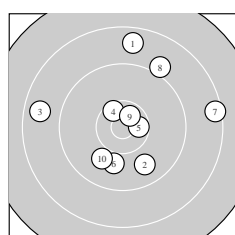

Ergebnis: **293.4** (279)
 Serien: 95.9 98.3 99.2
 Zähler: 13 13 4 0 0 0 0 0 0 0
 Innenzehner: 6
 weiteste: 2039 (7), 2010 (16), 1840 (1)
 beste Teiler 138.9 (14.) 189.7 (29.) 292.3 (9.)
 Trefferlage 0.23 mm rechts, 1.66 mm hoch
 Streuwert 7.55, horizontal: 7.56, vertikal: 7.54

Serie 1:
 8.7 ↑ 9.8 ↘ 8.7 ← 10.4 * 10.5 *
 9.9 ↓ 8.4 → 9.0 ↗ 10.6 * 9.9 ↙
 beste Teiler 292.3 (9.) 351.0 (5.) 406.2 (4.)
 Trefferlage 1.40 mm rechts, 2.14 mm hoch
 Streuwert 9.18, horizontal: 9.67, vertikal: 8.65

Serie 2:
 9.4 ↙ 9.2 ↖ 10.1 ↗ 10.8 * 10.0 →
 8.4 ↗ 10.5 * 10.1 → 9.6 ↑ 10.2 ↘
 beste Teiler 138.9 (14.) 349.9 (17.) 628.2 (20.)
 Trefferlage 1.49 mm rechts, 2.56 mm hoch
 Streuwert 7.35, horizontal: 7.71, vertikal: 6.98

Serie 3:
 10.0 ↗ 9.8 ↓ 9.9 ↖ 9.4 ↓ 9.8 ←
 10.0 ↑ 10.2 ← 9.7 ↗ 10.7 * 9.7 ↙
 beste Teiler 189.7 (29.) 624.0 (27.) 779.5 (26.)
 Trefferlage 2.18 mm links, 0.27 mm hoch
 Streuwert 6.23, horizontal: 4.63, vertikal: 7.50