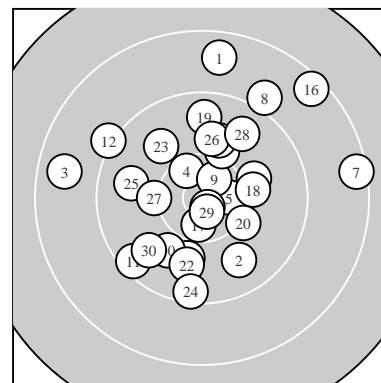

Ergebnis: **293.4** (279)
 Serien: 95.9 98.3 99.2
 Zähler: 13 13 4 0 0 0 0 0 0 0
 Innenzehner: 6
 weiteste: 2039 (7), 2010 (16), 1840 (1)
 beste Teiler 138.9 (14.) 189.7 (29.) 292.3 (9.)
 Trefferlage 0.23 mm rechts, 1.66 mm hoch
 Streuwert 7.55, horizontal: 7.56, vertikal: 7.54

Serie 1:
 8.7 ↑ 9.8 ↘ 8.7 ← 10.4 * 10.5 *
 9.9 ↓ 8.4 → 9.0 ↗ 10.6 * 9.9 ↙
 beste Teiler 292.3 (9.) 351.0 (5.) 406.2 (4.)
 Trefferlage 1.40 mm rechts, 2.14 mm hoch
 Streuwert 9.18, horizontal: 9.67, vertikal: 8.65

Serie 2:
 9.4 ↙ 9.2 ↖ 10.1 ↗ 10.8 * 10.0 →
 8.4 ↗ 10.5 * 10.1 → 9.6 ↑ 10.2 ↘
 beste Teiler 138.9 (14.) 349.9 (17.) 628.2 (20.)
 Trefferlage 1.49 mm rechts, 2.56 mm hoch
 Streuwert 7.35, horizontal: 7.71, vertikal: 6.98

Serie 3:
 10.0 ↗ 9.8 ↓ 9.9 ↖ 9.4 ↓ 9.8 ←
 10.0 ↑ 10.2 ← 9.7 ↗ 10.7 * 9.7 ↙
 beste Teiler 189.7 (29.) 624.0 (27.) 779.5 (26.)
 Trefferlage 2.18 mm links, 0.27 mm hoch
 Streuwert 6.23, horizontal: 4.63, vertikal: 7.50