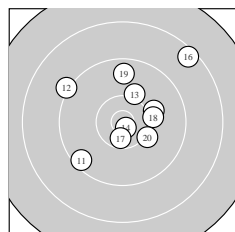

Ergebnis: **293.4** (279)
 Serien: 95.9 98.3 99.2
 Zähler: 13 13 4 0 0 0 0 0 0 0
 Innenzehner: 6
 weiteste: 2039 (7), 2010 (16), 1840 (1)
 beste Teiler 138.9 (14.) 189.7 (29.) 292.3 (9.)
 Trefferlage 0.23 mm rechts, 1.66 mm hoch
 Streuwert 7.55, horizontal: 7.56, vertikal: 7.54

Serie 1:
 8.7 ↑ 9.8 ↘ 8.7 ← 10.4 * 10.5 *
 9.9 ↓ 8.4 → 9.0 ↗ 10.6 * 9.9 ↙
 beste Teiler 292.3 (9.) 351.0 (5.) 406.2 (4.)
 Trefferlage 1.40 mm rechts, 2.14 mm hoch
 Streuwert 9.18, horizontal: 9.67, vertikal: 8.65

Serie 2:
 9.4 ↙ 9.2 ↖ 10.1 ↗ 10.8 * 10.0 →
 8.4 ↗ 10.5 * 10.1 → 9.6 ↑ 10.2 ↘
 beste Teiler 138.9 (14.) 349.9 (17.) 628.2 (20.)
 Trefferlage 1.49 mm rechts, 2.56 mm hoch
 Streuwert 7.35, horizontal: 7.71, vertikal: 6.98

Serie 3:
 10.0 ↗ 9.8 ↓ 9.9 ↖ 9.4 ↓ 9.8 ←
 10.0 ↑ 10.2 ← 9.7 ↗ 10.7 * 9.7 ↙
 beste Teiler 189.7 (29.) 624.0 (27.) 779.5 (26.)
 Trefferlage 2.18 mm links, 0.27 mm hoch
 Streuwert 6.23, horizontal: 4.63, vertikal: 7.50