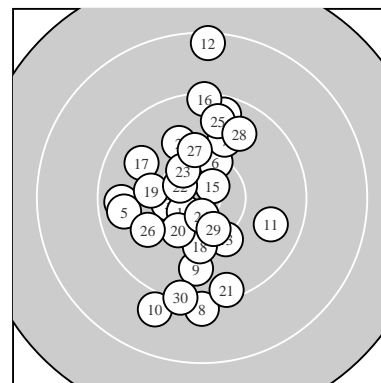

Ergebnis: **296.7** (283)
 Serien: 97.2 99.3 100.2
 Zähler: 14 15 1 0 0 0 0 0 0 0
 Innenzehner: 7
 weiteste: 2040 (12), 1593 (10), 1460 (8)
 beste Teiler 206.8 (15.) 236.0 (24.) 301.8 (14.)
 Trefferlage 1.27 mm links, 0.07 mm hoch
 Streuwert 6.78, horizontal: 4.52, vertikal: 8.46

Serie 1:
 9.6 ← 10.0 ↗ 10.4 * 9.5 ↑ 9.6 ←
 10.3 ↑ 9.9 ↑ 9.1 ↓ 9.8 ↓ 9.0 ↘
 beste Teiler 451.7 (3.) 505.9 (6.) 784.3 (2.)
 Trefferlage 2.78 mm links, 1.10 mm tief
 Streuwert 7.42, horizontal: 5.05, vertikal: 9.20

Serie 2:
 9.7 ↘ 8.4 ↑ 10.2 ↘ 10.6 * 10.7 *
 9.3 ↑ 9.8 ↖ 10.2 ↓ 10.1 ← 10.3 ↙
 beste Teiler 206.8 (15.) 301.8 (14.) 530.4 (20.)
 Trefferlage 0.59 mm links, 1.91 mm hoch
 Streuwert 7.04, horizontal: 4.89, vertikal: 8.67

Serie 3:
 9.4 ↓ 10.5 * 10.4 * 10.7 * 9.7 ↑
 9.9 ↖ 10.2 ↑ 9.7 ↑ 10.4 * 9.3 ↓
 beste Teiler 236.0 (24.) 332.1 (22.) 435.9 (29.)
 Trefferlage 0.46 mm links, 0.58 mm tief
 Streuwert 6.23, horizontal: 3.56, vertikal: 8.06