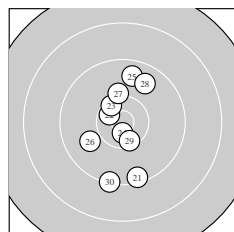

Ergebnis: **296.7** (283)
 Serien: 97.2 99.3 100.2
 Zähler: 14 15 1 0 0 0 0 0 0 0
 Innenzehner: 7
 weiteste: 2040 (12), 1593 (10), 1460 (8)
 beste Teiler 206.8 (15.) 236.0 (24.) 301.8 (14.)
 Trefferlage 1.27 mm links, 0.07 mm hoch
 Streuwert 6.78, horizontal: 4.52, vertikal: 8.46

Serie 1:
 9.6 ← 10.0 ↗ 10.4 * 9.5 ↑ 9.6 ←
 10.3 ↑ 9.9 ↑ 9.1 ↓ 9.8 ↓ 9.0 ↘
 beste Teiler 451.7 (3.) 505.9 (6.) 784.3 (2.)
 Trefferlage 2.78 mm links, 1.10 mm tief
 Streuwert 7.42, horizontal: 5.05, vertikal: 9.20

Serie 2:
 9.7 ↘ 8.4 ↑ 10.2 ↘ 10.6 * 10.7 *
 9.3 ↑ 9.8 ↖ 10.2 ↓ 10.1 ← 10.3 ↙
 beste Teiler 206.8 (15.) 301.8 (14.) 530.4 (20.)
 Trefferlage 0.59 mm links, 1.91 mm hoch
 Streuwert 7.04, horizontal: 4.89, vertikal: 8.67

Serie 3:
 9.4 ↓ 10.5 * 10.4 * 10.7 * 9.7 ↑
 9.9 ↖ 10.2 ↑ 9.7 ↑ 10.4 * 9.3 ↓
 beste Teiler 236.0 (24.) 332.1 (22.) 435.9 (29.)
 Trefferlage 0.46 mm links, 0.58 mm tief
 Streuwert 6.23, horizontal: 3.56, vertikal: 8.06