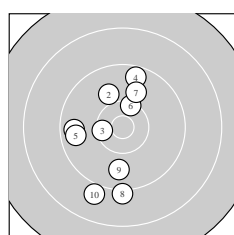

Ergebnis: **296.7** (283)
 Serien: 97.2 99.3 100.2
 Zähler: 14 15 1 0 0 0 0 0 0 0
 Innenzehner: 7
 weiteste: 2040 (12), 1593 (10), 1460 (8)
 beste Teiler 206.8 (15.) 236.0 (24.) 301.8 (14.)
 Trefferlage 1.27 mm links, 0.07 mm hoch
 Streuwert 6.78, horizontal: 4.52, vertikal: 8.46

Serie 1:
 9.6 ← 10.0 ↗ 10.4 * 9.5 ↑ 9.6 ←
 10.3 ↑ 9.9 ↑ 9.1 ↓ 9.8 ↓ 9.0 ↘
 beste Teiler 451.7 (3.) 505.9 (6.) 784.3 (2.)
 Trefferlage 2.78 mm links, 1.10 mm tief
 Streuwert 7.42, horizontal: 5.05, vertikal: 9.20

Serie 2:
 9.7 ↘ 8.4 ↑ 10.2 ↘ 10.6 * 10.7 *
 9.3 ↑ 9.8 ↖ 10.2 ↓ 10.1 ← 10.3 ↙
 beste Teiler 206.8 (15.) 301.8 (14.) 530.4 (20.)
 Trefferlage 0.59 mm links, 1.91 mm hoch
 Streuwert 7.04, horizontal: 4.89, vertikal: 8.67

Serie 3:
 9.4 ↓ 10.5 * 10.4 * 10.7 * 9.7 ↑
 9.9 ↖ 10.2 ↑ 9.7 ↑ 10.4 * 9.3 ↓
 beste Teiler 236.0 (24.) 332.1 (22.) 435.9 (29.)
 Trefferlage 0.46 mm links, 0.58 mm tief
 Streuwert 6.23, horizontal: 3.56, vertikal: 8.06