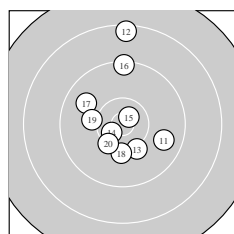

Ergebnis: **296.7** (283)
 Serien: 97.2 99.3 100.2
 Zähler: 14 15 1 0 0 0 0 0 0 0
 Innenzehner: 7
 weiteste: 2040 (12), 1593 (10), 1460 (8)
 beste Teiler 206.8 (15.) 236.0 (24.) 301.8 (14.)
 Trefferlage 1.27 mm links, 0.07 mm hoch
 Streuwert 6.78, horizontal: 4.52, vertikal: 8.46

Serie 1:
 9.6 ← 10.0 ↗ 10.4 * 9.5 ↑ 9.6 ←
 10.3 ↑ 9.9 ↑ 9.1 ↓ 9.8 ↓ 9.0 ↘
 beste Teiler 451.7 (3.) 505.9 (6.) 784.3 (2.)
 Trefferlage 2.78 mm links, 1.10 mm tief
 Streuwert 7.42, horizontal: 5.05, vertikal: 9.20

Serie 2:
 9.7 ↘ 8.4 ↑ 10.2 ↘ 10.6 * 10.7 *
 9.3 ↑ 9.8 ↖ 10.2 ↓ 10.1 ← 10.3 ↙
 beste Teiler 206.8 (15.) 301.8 (14.) 530.4 (20.)
 Trefferlage 0.59 mm links, 1.91 mm hoch
 Streuwert 7.04, horizontal: 4.89, vertikal: 8.67

Serie 3:
 9.4 ↓ 10.5 * 10.4 * 10.7 * 9.7 ↑
 9.9 ↖ 10.2 ↑ 9.7 ↑ 10.4 * 9.3 ↓
 beste Teiler 236.0 (24.) 332.1 (22.) 435.9 (29.)
 Trefferlage 0.46 mm links, 0.58 mm tief
 Streuwert 6.23, horizontal: 3.56, vertikal: 8.06