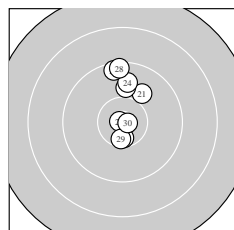

Ergebnis: **299.6** (284)
 Serien: 99.7 97.8 102.1
 Zähler: 15 14 1 0 0 0 0 0 0 0
 Innenzehner: 10
 weiteste: 2175 (4), 1323 (15), 1263 (19)
 beste Teiler 42.1 (8.) 76.9 (26.) 88.5 (22.)
 Trefferlage 0.80 mm links, 0.80 mm tief
 Streuwert 6.44, horizontal: 3.04, vertikal: 8.58

Serie 1:
 10.4 * 10.1 ↘ 9.8 ↘ 8.2 ↓ 10.6 *
 9.7 ↗ 10.3 ↓ 10.9 * 10.2 ↖ 9.5 ←
 beste Teiler 42.1 (8.) 252.5 (5.) 430.0 (1.)
 Trefferlage 2.72 mm links, 5.23 mm tief
 Streuwert 5.65, horizontal: 3.93, vertikal: 6.95

Serie 2:
 10.5 * 9.8 ↓ 9.9 ↓ 9.7 ↓ 9.3 ↓
 9.6 ↑ 9.8 ↓ 9.4 ↑ 9.4 ↑ 10.4 *
 beste Teiler 384.6 (11.) 455.8 (20.) 810.3 (13.)
 Trefferlage 0.14 mm links, 1.17 mm tief
 Streuwert 7.33, horizontal: 2.24, vertikal: 10.12

Serie 3:
 10.0 ↗ 10.8 * 10.0 ↑ 9.8 ↑ 10.5 *
 10.9 * 9.4 ↑ 9.4 ↑ 10.5 * 10.8 *
 beste Teiler 76.9 (26.) 88.5 (22.) 117.5 (30.)
 Trefferlage 0.46 mm rechts, 3.99 mm hoch
 Streuwert 4.59, horizontal: 1.74, vertikal: 6.25