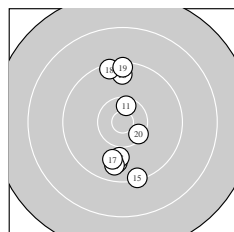

Ergebnis: **299.6** (284)
 Serien: 99.7 97.8 102.1
 Zähler: 15 14 1 0 0 0 0 0 0 0
 Innenzehner: 10
 weiteste: 2175 (4), 1323 (15), 1263 (19)
 beste Teiler 42.1 (8.) 76.9 (26.) 88.5 (22.)
 Trefferlage 0.80 mm links, 0.80 mm tief
 Streuwert 6.44, horizontal: 3.04, vertikal: 8.58

Serie 1:
 10.4 * 10.1 ↘ 9.8 ↘ 8.2 ↓ 10.6 *
 9.7 ↗ 10.3 ↓ 10.9 * 10.2 ↖ 9.5 ←
 beste Teiler 42.1 (8.) 252.5 (5.) 430.0 (1.)
 Trefferlage 2.72 mm links, 5.23 mm tief
 Streuwert 5.65, horizontal: 3.93, vertikal: 6.95

Serie 2:
 10.5 * 9.8 ↓ 9.9 ↓ 9.7 ↓ 9.3 ↓
 9.6 ↑ 9.8 ↓ 9.4 ↑ 9.4 ↑ 10.4 *
 beste Teiler 384.6 (11.) 455.8 (20.) 810.3 (13.)
 Trefferlage 0.14 mm links, 1.17 mm tief
 Streuwert 7.33, horizontal: 2.24, vertikal: 10.12

Serie 3:
 10.0 ↗ 10.8 * 10.0 ↑ 9.8 ↑ 10.5 *
 10.9 * 9.4 ↑ 9.4 ↑ 10.5 * 10.8 *
 beste Teiler 76.9 (26.) 88.5 (22.) 117.5 (30.)
 Trefferlage 0.46 mm rechts, 3.99 mm hoch
 Streuwert 4.59, horizontal: 1.74, vertikal: 6.25