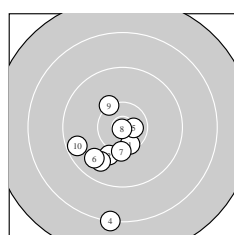

Ergebnis: **299.6** (284)
 Serien: 99.7 97.8 102.1
 Zähler: 15 14 1 0 0 0 0 0 0 0
 Innenzehner: 10
 weiteste: 2175 (4), 1323 (15), 1263 (19)
 beste Teiler 42.1 (8.) 76.9 (26.) 88.5 (22.)
 Trefferlage 0.80 mm links, 0.80 mm tief
 Streuwert 6.44, horizontal: 3.04, vertikal: 8.58

Serie 1:
 10.4 * 10.1 ↘ 9.8 ↘ 8.2 ↓ 10.6 *
 9.7 ↗ 10.3 ↓ 10.9 * 10.2 ↖ 9.5 ←
 beste Teiler 42.1 (8.) 252.5 (5.) 430.0 (1.)
 Trefferlage 2.72 mm links, 5.23 mm tief
 Streuwert 5.65, horizontal: 3.93, vertikal: 6.95

Serie 2:
 10.5 * 9.8 ↓ 9.9 ↓ 9.7 ↓ 9.3 ↓
 9.6 ↑ 9.8 ↓ 9.4 ↑ 9.4 ↑ 10.4 *
 beste Teiler 384.6 (11.) 455.8 (20.) 810.3 (13.)
 Trefferlage 0.14 mm links, 1.17 mm tief
 Streuwert 7.33, horizontal: 2.24, vertikal: 10.12

Serie 3:
 10.0 ↗ 10.8 * 10.0 ↑ 9.8 ↑ 10.5 *
 10.9 * 9.4 ↑ 9.4 ↑ 10.5 * 10.8 *
 beste Teiler 76.9 (26.) 88.5 (22.) 117.5 (30.)
 Trefferlage 0.46 mm rechts, 3.99 mm hoch
 Streuwert 4.59, horizontal: 1.74, vertikal: 6.25