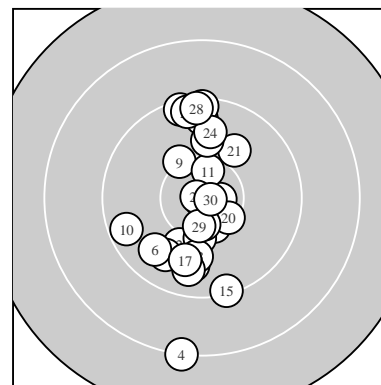

Ergebnis: **299.6** (284)
 Serien: 99.7 97.8 102.1
 Zähler: 15 14 1 0 0 0 0 0 0 0
 Innenzehner: 10
 weiteste: 2175 (4), 1323 (15), 1263 (19)
 beste Teiler 42.1 (8.) 76.9 (26.) 88.5 (22.)
 Trefferlage 0.80 mm links, 0.80 mm tief
 Streuwert 6.44, horizontal: 3.04, vertikal: 8.58

Serie 1:
 10.4 * 10.1 ↘ 9.8 ↘ 8.2 ↓ 10.6 *
 9.7 ↗ 10.3 ↓ 10.9 * 10.2 ↖ 9.5 ←
 beste Teiler 42.1 (8.) 252.5 (5.) 430.0 (1.)
 Trefferlage 2.72 mm links, 5.23 mm tief
 Streuwert 5.65, horizontal: 3.93, vertikal: 6.95

Serie 2:
 10.5 * 9.8 ↓ 9.9 ↓ 9.7 ↓ 9.3 ↓
 9.6 ↑ 9.8 ↓ 9.4 ↑ 9.4 ↑ 10.4 *
 beste Teiler 384.6 (11.) 455.8 (20.) 810.3 (13.)
 Trefferlage 0.14 mm links, 1.17 mm tief
 Streuwert 7.33, horizontal: 2.24, vertikal: 10.12

Serie 3:
 10.0 ↗ 10.8 * 10.0 ↑ 9.8 ↑ 10.5 *
 10.9 * 9.4 ↑ 9.4 ↑ 10.5 * 10.8 *
 beste Teiler 76.9 (26.) 88.5 (22.) 117.5 (30.)
 Trefferlage 0.46 mm rechts, 3.99 mm hoch
 Streuwert 4.59, horizontal: 1.74, vertikal: 6.25