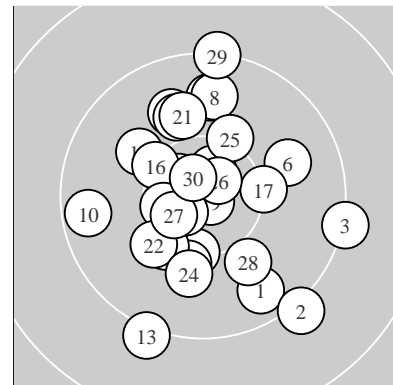

Ergebnis: **301.6** (290)  
 Serien: 97.9 101.6 102.1  
 Zähler: 20 10 0 0 0 0 0 0 0 0  
 Innenzehner: 8  
 weiteste: 1455 (2), 1451 (13), 1400 (3)  
 beste Teiler 93.0 (19.) 199.6 (30.) 208.5 (26.)  
 Trefferlage 0.07 mm links, 0.06 mm hoch  
 Streuwert 5.87, horizontal: 5.07, vertikal: 6.57

Serie 1:  
 9.6 ↘                      9.1 ↘                      9.2 →                      9.8 ↑                      10.3 ↓  
 9.9 →                      10.1 ↓                      9.7 ↑                      10.6 \*                      9.6 ←  
 beste Teiler 296.4 (9.) 545.8 (5.) 669.6 (7.)  
 Trefferlage 2.31 mm rechts, 1.24 mm tief  
 Streuwert 7.16, horizontal: 7.10, vertikal: 7.22

Serie 2:  
 10.2 ↗                      10.6 \*                      9.1 ↓                      9.9 ↗                      10.0 ↖  
 10.3 ↖                      10.2 →                      10.5 \*                      10.8 \*                      10.0 ↗  
 beste Teiler 93.0 (19.) 277.0 (12.) 393.4 (18.)  
 Trefferlage 2.16 mm links, 0.62 mm hoch  
 Streuwert 5.16, horizontal: 3.66, vertikal: 6.31

Serie 3:  
 10.0 ↑                      10.1 ↗                      10.7 \*                      10.0 ↓                      10.2 ↗  
 10.7 \*                      10.5 \*                      10.0 ↘                      9.2 ↑                      10.7 \*  
 beste Teiler 199.6 (30.) 208.5 (26.) 237.9 (23.)  
 Trefferlage 0.38 mm links, 0.81 mm hoch  
 Streuwert 5.09, horizontal: 2.76, vertikal: 6.65