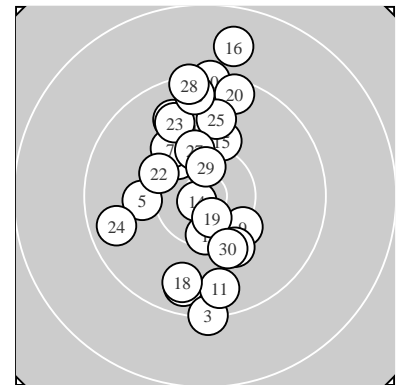

Ergebnis: **297.4** (285)
 Serien: 99.3 99.2 98.9
 Zähler: 16 13 1 0 0 0 0 0 0 0
 Innenzehner: 5
 weiteste: 1731 (16), 1358 (3), 1314 (10)
 beste Teiler 112.6 (14.) 259.6 (19.) 331.1 (29.)
 Trefferlage 0.73 mm links, 2.59 mm hoch
 Streuwert 6.18, horizontal: 3.25, vertikal: 8.11

Serie 1:
 10.4 * 9.6 ↓ 9.3 ↓ 10.3 ↖ 10.1 ←
 9.5 ↑ 10.1 ↘ 10.4 * 10.3 ↘ 9.3 ↑
 beste Teiler 442.0 (1.) 471.3 (8.) 518.6 (4.)
 Trefferlage 1.06 mm links, 0.63 mm hoch
 Streuwert 6.57, horizontal: 3.19, vertikal: 8.73

Serie 2:
 9.6 ↓ 10.1 ↑ 10.0 ↑ 10.8 * 10.1 ↗
 8.8 ↑ 10.1 ↘ 9.7 ↓ 10.6 * 9.4 ↑
 beste Teiler 112.6 (14.) 259.6 (19.) 654.4 (15.)
 Trefferlage 1.13 mm rechts, 1.98 mm hoch
 Streuwert 6.71, horizontal: 2.03, vertikal: 9.27

Serie 3:
 9.8 ↖ 10.2 ↖ 9.8 ↖ 9.6 ← 9.8 ↑
 9.5 ↑ 10.3 ↑ 9.3 ↑ 10.5 * 10.1 ↓
 beste Teiler 331.1 (29.) 533.9 (27.) 584.5 (22.)
 Trefferlage 2.26 mm links, 5.16 mm hoch
 Streuwert 5.04, horizontal: 3.61, vertikal: 6.15