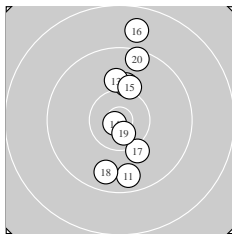

Ergebnis: **297.4** (285)
 Serien: 99.3 99.2 98.9
 Zähler: 16 13 1 0 0 0 0 0 0 0
 Innenzehner: 5
 weiteste: 1731 (16), 1358 (3), 1314 (10)
 beste Teiler 112.6 (14.) 259.6 (19.) 331.1 (29.)
 Trefferlage 0.73 mm links, 2.59 mm hoch
 Streuwert 6.18, horizontal: 3.25, vertikal: 8.11

Serie 1:
 10.4 * 9.6 ↓ 9.3 ↓ 10.3 ↖ 10.1 ←
 9.5 ↑ 10.1 ↘ 10.4 * 10.3 ↘ 9.3 ↑
 beste Teiler 442.0 (1.) 471.3 (8.) 518.6 (4.)
 Trefferlage 1.06 mm links, 0.63 mm hoch
 Streuwert 6.57, horizontal: 3.19, vertikal: 8.73

Serie 2:
 9.6 ↓ 10.1 ↑ 10.0 ↑ 10.8 * 10.1 ↗
 8.8 ↑ 10.1 ↘ 9.7 ↓ 10.6 * 9.4 ↑
 beste Teiler 112.6 (14.) 259.6 (19.) 654.4 (15.)
 Trefferlage 1.13 mm rechts, 1.98 mm hoch
 Streuwert 6.71, horizontal: 2.03, vertikal: 9.27

Serie 3:
 9.8 ↖ 10.2 ↖ 9.8 ↖ 9.6 ← 9.8 ↑
 9.5 ↑ 10.3 ↑ 9.3 ↑ 10.5 * 10.1 ↓
 beste Teiler 331.1 (29.) 533.9 (27.) 584.5 (22.)
 Trefferlage 2.26 mm links, 5.16 mm hoch
 Streuwert 5.04, horizontal: 3.61, vertikal: 6.15