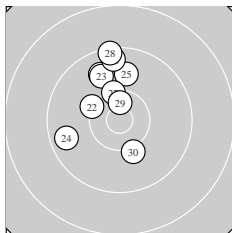

Ergebnis: **297.4** (285)
 Serien: 99.3 99.2 98.9
 Zähler: 16 13 1 0 0 0 0 0 0 0
 Innenzehner: 5
 weiteste: 1731 (16), 1358 (3), 1314 (10)
 beste Teiler 112.6 (14.) 259.6 (19.) 331.1 (29.)
 Trefferlage 0.73 mm links, 2.59 mm hoch
 Streuwert 6.18, horizontal: 3.25, vertikal: 8.11

Serie 1:
 10.4 * 9.6 ↓ 9.3 ↓ 10.3 ↖ 10.1 ←
 9.5 ↑ 10.1 ↘ 10.4 * 10.3 ↘ 9.3 ↑
 beste Teiler 442.0 (1.) 471.3 (8.) 518.6 (4.)
 Trefferlage 1.06 mm links, 0.63 mm hoch
 Streuwert 6.57, horizontal: 3.19, vertikal: 8.73

Serie 2:
 9.6 ↓ 10.1 ↑ 10.0 ↑ 10.8 * 10.1 ↗
 8.8 ↑ 10.1 ↘ 9.7 ↓ 10.6 * 9.4 ↑
 beste Teiler 112.6 (14.) 259.6 (19.) 654.4 (15.)
 Trefferlage 1.13 mm rechts, 1.98 mm hoch
 Streuwert 6.71, horizontal: 2.03, vertikal: 9.27

Serie 3:
 9.8 ↖ 10.2 ↖ 9.8 ↖ 9.6 ← 9.8 ↑
 9.5 ↑ 10.3 ↑ 9.3 ↑ 10.5 * 10.1 ↓
 beste Teiler 331.1 (29.) 533.9 (27.) 584.5 (22.)
 Trefferlage 2.26 mm links, 5.16 mm hoch
 Streuwert 5.04, horizontal: 3.61, vertikal: 6.15