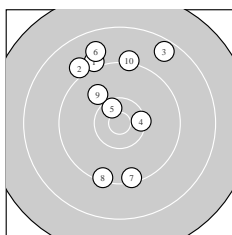

Ergebnis: **289.0** (276)
 Serien: 94.1 96.1 98.8
 Zähler: 12 12 6 0 0 0 0 0 0 0
 Innenzehner: 7
 weiteste: 2165 (29), 2084 (24), 1914 (3)
 beste Teiler 87.2 (30.) 194.5 (13.) 266.6 (27.)
 Trefferlage 0.29 mm links, 2.11 mm tief
 Streuwert 8.60, horizontal: 4.03, vertikal: 11.48

Serie 1:
 9.1 ↖ 9.0 ↖ 8.6 ↗ 10.3 → 10.5 *
 8.8 ↖ 9.4 ↓ 9.3 ↓ 9.9 ↖ 9.2 ↑
 beste Teiler 384.6 (5.) 490.1 (4.) 815.8 (9.)
 Trefferlage 1.09 mm links, 5.88 mm hoch
 Streuwert 8.84, horizontal: 5.91, vertikal: 11.02

Serie 2:
 9.1 ↓ 10.2 ↓ 10.7 * 8.8 ↓ 9.1 ↓
 9.4 ↓ 10.3 ↗ 8.8 ↓ 10.0 ↑ 9.7 ↓
 beste Teiler 194.5 (13.) 530.8 (17.) 586.3 (12.)
 Trefferlage 0.26 mm rechts, 8.15 mm tief
 Streuwert 6.42, horizontal: 2.16, vertikal: 8.81

Serie 3:
 10.2 → 9.2 ↓ 10.6 * 8.3 ↓ 9.8 ↑
 10.6 * 10.6 * 10.5 * 8.2 ↓ 10.8 *
 beste Teiler 87.2 (30.) 266.6 (27.) 276.6 (23.)
 Trefferlage 0.04 mm links, 4.08 mm tief
 Streuwert 7.77, horizontal: 3.41, vertikal: 10.45