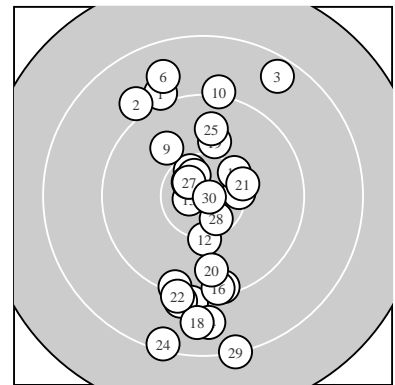

Ergebnis: **289.0** (276)
 Serien: 94.1 96.1 98.8
 Zähler: 12 12 6 0 0 0 0 0 0 0
 Innenzehner: 7
 weiteste: 2165 (29), 2084 (24), 1914 (3)
 beste Teiler 87.2 (30.) 194.5 (13.) 266.6 (27.)
 Trefferlage 0.29 mm links, 2.11 mm tief
 Streuwert 8.60, horizontal: 4.03, vertikal: 11.48

Serie 1:
 9.1 ↖ 9.0 ↖ 8.6 ↗ 10.3 → 10.5 *
 8.8 ↖ 9.4 ↓ 9.3 ↓ 9.9 ↖ 9.2 ↑
 beste Teiler 384.6 (5.) 490.1 (4.) 815.8 (9.)
 Trefferlage 1.09 mm links, 5.88 mm hoch
 Streuwert 8.84, horizontal: 5.91, vertikal: 11.02

Serie 2:
 9.1 ↓ 10.2 ↓ 10.7 * 8.8 ↓ 9.1 ↓
 9.4 ↓ 10.3 ↗ 8.8 ↓ 10.0 ↑ 9.7 ↓
 beste Teiler 194.5 (13.) 530.8 (17.) 586.3 (12.)
 Trefferlage 0.26 mm rechts, 8.15 mm tief
 Streuwert 6.42, horizontal: 2.16, vertikal: 8.81

Serie 3:
 10.2 → 9.2 ↓ 10.6 * 8.3 ↓ 9.8 ↑
 10.6 * 10.6 * 10.5 * 8.2 ↓ 10.8 *
 beste Teiler 87.2 (30.) 266.6 (27.) 276.6 (23.)
 Trefferlage 0.04 mm links, 4.08 mm tief
 Streuwert 7.77, horizontal: 3.41, vertikal: 10.45