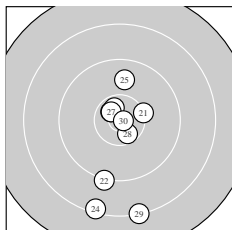

Ergebnis: **289.0** (276)
 Serien: 94.1 96.1 98.8
 Zähler: 12 12 6 0 0 0 0 0 0 0
 Innenzehner: 7
 weiteste: 2165 (29), 2084 (24), 1914 (3)
 beste Teiler 87.2 (30.) 194.5 (13.) 266.6 (27.)
 Trefferlage 0.29 mm links, 2.11 mm tief
 Streuwert 8.60, horizontal: 4.03, vertikal: 11.48

Serie 1:
 9.1 ↖ 9.0 ↖ 8.6 ↗ 10.3 → 10.5 *
 8.8 ↖ 9.4 ↓ 9.3 ↓ 9.9 ↖ 9.2 ↑
 beste Teiler 384.6 (5.) 490.1 (4.) 815.8 (9.)
 Trefferlage 1.09 mm links, 5.88 mm hoch
 Streuwert 8.84, horizontal: 5.91, vertikal: 11.02

Serie 2:
 9.1 ↓ 10.2 ↓ 10.7 * 8.8 ↓ 9.1 ↓
 9.4 ↓ 10.3 ↗ 8.8 ↓ 10.0 ↑ 9.7 ↓
 beste Teiler 194.5 (13.) 530.8 (17.) 586.3 (12.)
 Trefferlage 0.26 mm rechts, 8.15 mm tief
 Streuwert 6.42, horizontal: 2.16, vertikal: 8.81

Serie 3:
 10.2 → 9.2 ↓ 10.6 * 8.3 ↓ 9.8 ↑
 10.6 * 10.6 * 10.5 * 8.2 ↓ 10.8 *
 beste Teiler 87.2 (30.) 266.6 (27.) 276.6 (23.)
 Trefferlage 0.04 mm links, 4.08 mm tief
 Streuwert 7.77, horizontal: 3.41, vertikal: 10.45