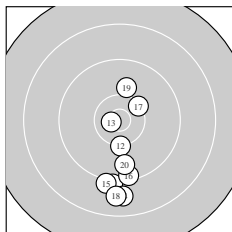

Ergebnis: **289.0** (276)
 Serien: 94.1 96.1 98.8
 Zähler: 12 12 6 0 0 0 0 0 0 0
 Innenzehner: 7
 weiteste: 2165 (29), 2084 (24), 1914 (3)
 beste Teiler 87.2 (30.) 194.5 (13.) 266.6 (27.)
 Trefferlage 0.29 mm links, 2.11 mm tief
 Streuwert 8.60, horizontal: 4.03, vertikal: 11.48

Serie 1:
 9.1 ↖ 9.0 ↖ 8.6 ↗ 10.3 → 10.5 *
 8.8 ↖ 9.4 ↓ 9.3 ↓ 9.9 ↖ 9.2 ↑
 beste Teiler 384.6 (5.) 490.1 (4.) 815.8 (9.)
 Trefferlage 1.09 mm links, 5.88 mm hoch
 Streuwert 8.84, horizontal: 5.91, vertikal: 11.02

Serie 2:
 9.1 ↓ 10.2 ↓ 10.7 * 8.8 ↓ 9.1 ↓
 9.4 ↓ 10.3 ↗ 8.8 ↓ 10.0 ↑ 9.7 ↓
 beste Teiler 194.5 (13.) 530.8 (17.) 586.3 (12.)
 Trefferlage 0.26 mm rechts, 8.15 mm tief
 Streuwert 6.42, horizontal: 2.16, vertikal: 8.81

Serie 3:
 10.2 → 9.2 ↓ 10.6 * 8.3 ↓ 9.8 ↑
 10.6 * 10.6 * 10.5 * 8.2 ↓ 10.8 *
 beste Teiler 87.2 (30.) 266.6 (27.) 276.6 (23.)
 Trefferlage 0.04 mm links, 4.08 mm tief
 Streuwert 7.77, horizontal: 3.41, vertikal: 10.45