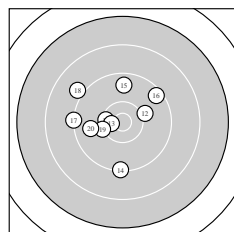

Ergebnis: **282.2** (270)  
 Serien: 95.0 97.6 89.6  
 Zähler: 9 13 7 1 0 0 0 0 0 0  
 Innenzehner: 5  
 weiteste: 3150 (25), 2036 (2), 2005 (29)  
 beste Teiler 317.5 (13.) 351.1 (28.) 417.7 (21.)  
 Trefferlage 3.94 mm links, 1.63 mm hoch  
 Streuwert 9.52, horizontal: 9.26, vertikal: 9.77

Serie 1:  
 9.7 ↗                      8.4 ↘                      9.0 ↑                      8.7 ↓                      9.5 ↖  
 9.1 ↖                      10.4 \*                      10.4 \*                      10.3 →                      9.5 ↘  
 beste Teiler 419.5 (7.) 456.7 (8.) 547.7 (9.)  
 Trefferlage 1.48 mm links, 0.62 mm hoch  
 Streuwert 9.47, horizontal: 7.38, vertikal: 11.17

Serie 2:  
 10.4 ↖                      10.1 →                      10.6 \*                      9.3 ↓                      9.6 ↑  
 9.4 ↗                      9.2 ←                      9.0 ↖                      10.2 ↖                      9.8 ←  
 beste Teiler 317.5 (13.) 476.7 (11.) 598.4 (19.)  
 Trefferlage 3.33 mm links, 1.29 mm hoch  
 Streuwert 7.21, horizontal: 7.55, vertikal: 6.84

Serie 3:  
 10.4 \*                      8.5 ↗                      9.7 ↘                      8.7 ←                      7.0 ↖  
 8.9 ←                      9.1 ↖                      10.5 \*                      8.4 ↑                      8.4 ↓  
 beste Teiler 351.1 (28.) 417.7 (21.) 961.1 (23.)  
 Trefferlage 7.02 mm links, 3.00 mm hoch  
 Streuwert 11.83, horizontal: 12.12, vertikal: 11.53