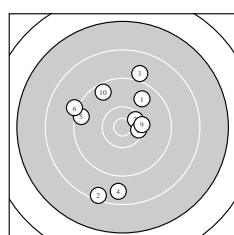

Ergebnis: **282.2** (270)  
 Serien: 95.0 97.6 89.6  
 Zähler: 9 13 7 1 0 0 0 0 0 0  
 Innenzehner: 5  
 weiteste: 3150 (25), 2036 (2), 2005 (29)  
 beste Teiler 317.5 (13.) 351.1 (28.) 417.7 (21.)  
 Trefferlage 3.94 mm links, 1.63 mm hoch  
 Streuwert 9.52, horizontal: 9.26, vertikal: 9.77

Serie 1:  
 9.7 ↗                      8.4 ↘                      9.0 ↑                      8.7 ↓                      9.5 ↖  
 9.1 ↖                      10.4 \*                      10.4 \*                      10.3 →                      9.5 ↘  
 beste Teiler 419.5 (7.) 456.7 (8.) 547.7 (9.)  
 Trefferlage 1.48 mm links, 0.62 mm hoch  
 Streuwert 9.47, horizontal: 7.38, vertikal: 11.17

Serie 2:  
 10.4 ↖                      10.1 →                      10.6 \*                      9.3 ↓                      9.6 ↑  
 9.4 ↗                      9.2 ←                      9.0 ↖                      10.2 ↖                      9.8 ←  
 beste Teiler 317.5 (13.) 476.7 (11.) 598.4 (19.)  
 Trefferlage 3.33 mm links, 1.29 mm hoch  
 Streuwert 7.21, horizontal: 7.55, vertikal: 6.84

Serie 3:  
 10.4 \*                      8.5 ↗                      9.7 ↘                      8.7 ←                      7.0 ↖  
 8.9 ←                      9.1 ↖                      10.5 \*                      8.4 ↑                      8.4 ↓  
 beste Teiler 351.1 (28.) 417.7 (21.) 961.1 (23.)  
 Trefferlage 7.02 mm links, 3.00 mm hoch  
 Streuwert 11.83, horizontal: 12.12, vertikal: 11.53