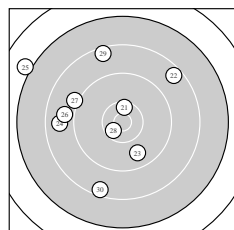

Ergebnis: **282.2** (270)  
 Serien: 95.0 97.6 89.6  
 Zähler: 9 13 7 1 0 0 0 0 0 0  
 Innenzehner: 5  
 weiteste: 3150 (25), 2036 (2), 2005 (29)  
 beste Teiler 317.5 (13.) 351.1 (28.) 417.7 (21.)  
 Trefferlage 3.94 mm links, 1.63 mm hoch  
 Streuwert 9.52, horizontal: 9.26, vertikal: 9.77

Serie 1:  
 9.7 ↗                      8.4 ↘                      9.0 ↑                      8.7 ↓                      9.5 ↖  
 9.1 ↖                      10.4 \*                      10.4 \*                      10.3 →                      9.5 ↘  
 beste Teiler 419.5 (7.) 456.7 (8.) 547.7 (9.)  
 Trefferlage 1.48 mm links, 0.62 mm hoch  
 Streuwert 9.47, horizontal: 7.38, vertikal: 11.17

Serie 2:  
 10.4 ↖                      10.1 →                      10.6 \*                      9.3 ↓                      9.6 ↑  
 9.4 ↗                      9.2 ←                      9.0 ↖                      10.2 ↖                      9.8 ←  
 beste Teiler 317.5 (13.) 476.7 (11.) 598.4 (19.)  
 Trefferlage 3.33 mm links, 1.29 mm hoch  
 Streuwert 7.21, horizontal: 7.55, vertikal: 6.84

Serie 3:  
 10.4 \*                      8.5 ↗                      9.7 ↘                      8.7 ←                      7.0 ↖  
 8.9 ←                      9.1 ↖                      10.5 \*                      8.4 ↑                      8.4 ↓  
 beste Teiler 351.1 (28.) 417.7 (21.) 961.1 (23.)  
 Trefferlage 7.02 mm links, 3.00 mm hoch  
 Streuwert 11.83, horizontal: 12.12, vertikal: 11.53