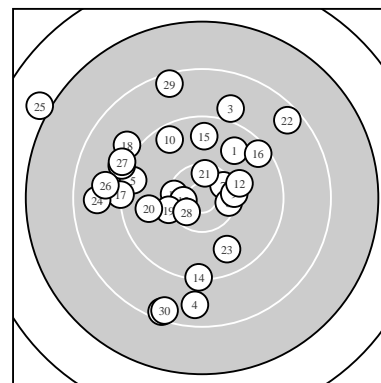

Ergebnis: **282.2** (270)  
 Serien: 95.0 97.6 89.6  
 Zähler: 9 13 7 1 0 0 0 0 0 0  
 Innenzehner: 5  
 weiteste: 3150 (25), 2036 (2), 2005 (29)  
 beste Teiler 317.5 (13.) 351.1 (28.) 417.7 (21.)  
 Trefferlage 3.94 mm links, 1.63 mm hoch  
 Streuwert 9.52, horizontal: 9.26, vertikal: 9.77

Serie 1:  
 9.7 ↗                      8.4 ↘                      9.0 ↑                      8.7 ↓                      9.5 ↖  
 9.1 ↖                      10.4 \*                      10.4 \*                      10.3 →                      9.5 ↘  
 beste Teiler 419.5 (7.) 456.7 (8.) 547.7 (9.)  
 Trefferlage 1.48 mm links, 0.62 mm hoch  
 Streuwert 9.47, horizontal: 7.38, vertikal: 11.17

Serie 2:  
 10.4 ↖                      10.1 →                      10.6 \*                      9.3 ↓                      9.6 ↑  
 9.4 ↗                      9.2 ←                      9.0 ↖                      10.2 ↖                      9.8 ←  
 beste Teiler 317.5 (13.) 476.7 (11.) 598.4 (19.)  
 Trefferlage 3.33 mm links, 1.29 mm hoch  
 Streuwert 7.21, horizontal: 7.55, vertikal: 6.84

Serie 3:  
 10.4 \*                      8.5 ↗                      9.7 ↘                      8.7 ←                      7.0 ↖  
 8.9 ←                      9.1 ↖                      10.5 \*                      8.4 ↑                      8.4 ↓  
 beste Teiler 351.1 (28.) 417.7 (21.) 961.1 (23.)  
 Trefferlage 7.02 mm links, 3.00 mm hoch  
 Streuwert 11.83, horizontal: 12.12, vertikal: 11.53