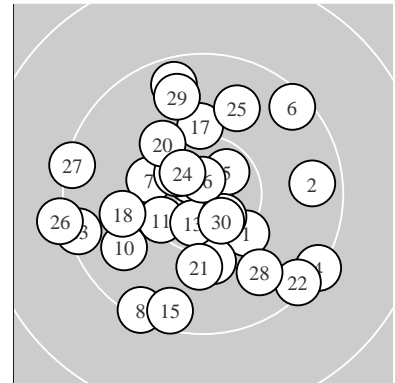

Ergebnis: **299.3** (285)
 Serien: 98.2 103.2 97.9
 Zähler: 15 15 0 0 0 0 0 0 0 0
 Innenzehner: 8
 weiteste: 1429 (26), 1342 (4), 1314 (27)
 beste Teiler 140.1 (16.) 180.6 (12.) 289.2 (24.)
 Trefferlage 1.00 mm links, 0.83 mm tief
 Streuwert 6.27, horizontal: 6.48, vertikal: 6.05

Serie 1:
 10.2 ↘ 9.6 → 10.1 ↓ 9.3 ↘ 10.6 *
 9.4 ↗ 10.3 ← 9.3 ↙ 9.6 ↑ 9.8 ↙
 beste Teiler 314.8 (5.) 545.4 (7.) 574.7 (1.)
 Trefferlage 1.62 mm rechts, 1.05 mm tief
 Streuwert 7.08, horizontal: 7.07, vertikal: 7.09

Serie 2:
 10.3 ↙ 10.7 * 10.6 * 10.6 * 9.5 ↓
 10.8 * 10.1 ↑ 9.9 ← 10.5 * 10.2 ↘
 beste Teiler 140.1 (16.) 180.6 (12.) 301.0 (14.)
 Trefferlage 2.23 mm links, 0.47 mm tief
 Streuwert 4.07, horizontal: 2.77, vertikal: 5.04

Serie 3:
 10.1 ↓ 9.4 ↘ 9.4 ← 10.6 * 9.8 ↗
 9.2 ← 9.3 ← 9.8 ↘ 9.7 ↑ 10.6 *
 beste Teiler 289.2 (24.) 317.5 (30.) 715.9 (21.)
 Trefferlage 2.41 mm links, 0.96 mm tief
 Streuwert 7.35, horizontal: 8.13, vertikal: 6.48