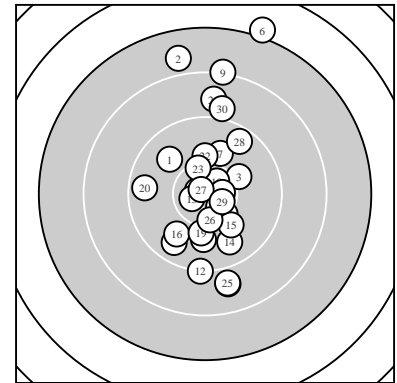

Ergebnis: **291.9** (277)
 Serien: 94.0 98.9 99.0
 Zähler: 15 9 4 2 0 0 0 0 0 0
 Innenzehner: 8
 weiteste: 3107 (6), 2473 (2), 2202 (9)
 beste Teiler 106.2 (27.) 149.9 (8.) 250.5 (13.)
 Trefferlage 0.84 mm rechts, 1.54 mm hoch
 Streuwert 8.59, horizontal: 4.36, vertikal: 11.34

Serie 1:
 9.8 ↘ 7.9 ↑ 10.1 ↗ 9.7 ↙ 9.9 ↓
 7.1 ↑ 10.0 ↑ 10.8 * 8.2 ↑ 10.5 *
 beste Teiler 149.9 (8.) 333.2 (10.) 680.6 (3.)
 Trefferlage 0.63 mm rechts, 7.34 mm hoch
 Streuwert 10.25, horizontal: 5.35, vertikal: 13.47

Serie 2:
 10.3 ↘ 9.2 ↓ 10.6 * 9.7 ↘ 10.0 ↘
 9.9 ↙ 8.9 ↓ 10.6 * 10.1 ↓ 9.6 ←
 beste Teiler 250.5 (13.) 311.5 (18.) 505.5 (11.)
 Trefferlage 0.09 mm links, 5.92 mm tief
 Streuwert 5.52, horizontal: 4.99, vertikal: 6.00

Serie 3:
 10.6 * 10.1 ↑ 10.4 ↑ 8.8 ↑ 8.9 ↓
 10.4 * 10.8 * 9.5 ↗ 10.5 * 9.0 ↑
 beste Teiler 106.2 (27.) 311.0 (21.) 334.7 (29.)
 Trefferlage 1.98 mm rechts, 3.21 mm hoch
 Streuwert 7.07, horizontal: 2.31, vertikal: 9.73