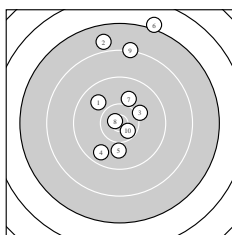

Ergebnis: **291.9** (277)
 Serien: 94.0 98.9 99.0
 Zähler: 15 9 4 2 0 0 0 0 0 0
 Innenzehner: 8
 weiteste: 3107 (6), 2473 (2), 2202 (9)
 beste Teiler 106.2 (27.) 149.9 (8.) 250.5 (13.)
 Trefferlage 0.84 mm rechts, 1.54 mm hoch
 Streuwert 8.59, horizontal: 4.36, vertikal: 11.34

Serie 1:
 9.8 ↘ 7.9 ↑ 10.1 ↗ 9.7 ↙ 9.9 ↓
 7.1 ↑ 10.0 ↑ 10.8 * 8.2 ↑ 10.5 *
 beste Teiler 149.9 (8.) 333.2 (10.) 680.6 (3.)
 Trefferlage 0.63 mm rechts, 7.34 mm hoch
 Streuwert 10.25, horizontal: 5.35, vertikal: 13.47

Serie 2:
 10.3 ↘ 9.2 ↓ 10.6 * 9.7 ↘ 10.0 ↘
 9.9 ↙ 8.9 ↓ 10.6 * 10.1 ↓ 9.6 ←
 beste Teiler 250.5 (13.) 311.5 (18.) 505.5 (11.)
 Trefferlage 0.09 mm links, 5.92 mm tief
 Streuwert 5.52, horizontal: 4.99, vertikal: 6.00

Serie 3:
 10.6 * 10.1 ↑ 10.4 ↑ 8.8 ↑ 8.9 ↓
 10.4 * 10.8 * 9.5 ↗ 10.5 * 9.0 ↑
 beste Teiler 106.2 (27.) 311.0 (21.) 334.7 (29.)
 Trefferlage 1.98 mm rechts, 3.21 mm hoch
 Streuwert 7.07, horizontal: 2.31, vertikal: 9.73