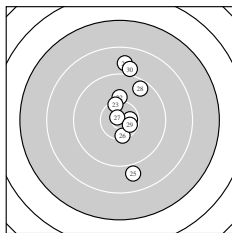

Ergebnis: **291.9** (277)
 Serien: 94.0 98.9 99.0
 Zähler: 15 9 4 2 0 0 0 0 0 0
 Innenzehner: 8
 weiteste: 3107 (6), 2473 (2), 2202 (9)
 beste Teiler 106.2 (27.) 149.9 (8.) 250.5 (13.)
 Trefferlage 0.84 mm rechts, 1.54 mm hoch
 Streuwert 8.59, horizontal: 4.36, vertikal: 11.34

Serie 1:
 9.8 ↘ 7.9 ↑ 10.1 ↗ 9.7 ↙ 9.9 ↓
 7.1 ↑ 10.0 ↑ 10.8 * 8.2 ↑ 10.5 *
 beste Teiler 149.9 (8.) 333.2 (10.) 680.6 (3.)
 Trefferlage 0.63 mm rechts, 7.34 mm hoch
 Streuwert 10.25, horizontal: 5.35, vertikal: 13.47

Serie 2:
 10.3 ↘ 9.2 ↓ 10.6 * 9.7 ↘ 10.0 ↘
 9.9 ↙ 8.9 ↓ 10.6 * 10.1 ↓ 9.6 ←
 beste Teiler 250.5 (13.) 311.5 (18.) 505.5 (11.)
 Trefferlage 0.09 mm links, 5.92 mm tief
 Streuwert 5.52, horizontal: 4.99, vertikal: 6.00

Serie 3:
 10.6 * 10.1 ↑ 10.4 ↑ 8.8 ↑ 8.9 ↓
 10.4 * 10.8 * 9.5 ↗ 10.5 * 9.0 ↑
 beste Teiler 106.2 (27.) 311.0 (21.) 334.7 (29.)
 Trefferlage 1.98 mm rechts, 3.21 mm hoch
 Streuwert 7.07, horizontal: 2.31, vertikal: 9.73