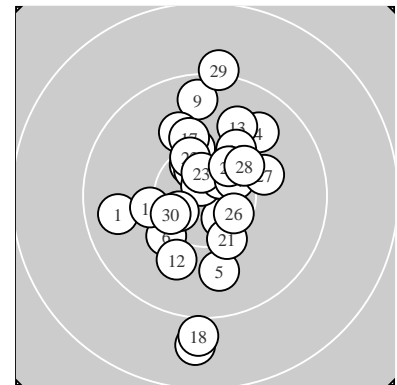

Ergebnis: **304.0** (291)
 Serien: 100.0 101.3 102.7
 Zähler: 22 7 1 0 0 0 0 0 0 0
 Innenzehner: 12
 weiteste: 1684 (2), 1579 (18), 1426 (29)
 beste Teiler 121.6 (15.) 258.5 (20.) 264.2 (23.)
 Trefferlage 0.06 mm links, 0.75 mm hoch
 Streuwert 5.50, horizontal: 3.64, vertikal: 6.87

Serie 1:
 9.7 ← 8.8 ↓ 10.5 * 9.8 ↗ 9.9 ↓
 10.2 ↙ 10.6 * 10.3 ↑ 9.6 ↑ 10.6 *
 beste Teiler 310.4 (10.) 318.1 (7.) 391.3 (3.)
 Trefferlage 1.07 mm links, 0.45 mm tief
 Streuwert 6.48, horizontal: 4.14, vertikal: 8.17

Serie 2:
 10.2 ← 10.0 ↙ 9.9 ↗ 10.0 ↖ 10.8 *
 10.5 * 10.1 ↑ 9.0 ↓ 10.2 ↗ 10.6 *
 beste Teiler 121.6 (15.) 258.5 (20.) 343.3 (16.)
 Trefferlage 0.94 mm links, 0.38 mm hoch
 Streuwert 5.68, horizontal: 3.16, vertikal: 7.39

Serie 3:
 10.3 ↘ 10.4 * 10.6 * 10.5 * 10.4 *
 10.5 * 10.1 → 10.3 ↗ 9.2 ↑ 10.4 *
 beste Teiler 264.2 (23.) 379.1 (26.) 380.4 (24.)
 Trefferlage 1.83 mm rechts, 2.32 mm hoch
 Streuwert 4.23, horizontal: 3.08, vertikal: 5.12