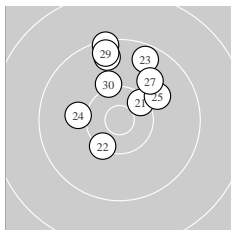

Ergebnis: **302.1** (289)  
 Serien: 101.2 102.2 98.7  
 Zähler: 19 11 0 0 0 0 0 0 0 0  
 Innenzehner: 8  
 weiteste: 1502 (2), 1300 (28), 1167 (29)  
 beste Teiler 87.0 (18.) 145.5 (17.) 226.0 (7.)  
 Trefferlage 0.70 mm rechts, 1.26 mm hoch  
 Streuwert 5.53, horizontal: 3.49, vertikal: 7.00

Serie 1:  
 9.6 ↑                      9.1 ↓                      10.3 ↓                      10.4 \*                      10.3 ↗  
 10.6 \*                      10.7 \*                      10.0 ↓                      10.1 ↗                      10.1 ↑  
 beste Teiler 226.0 (7.) 297.2 (6.) 443.9 (4.)  
 Trefferlage 1.79 mm rechts, 0.83 mm tief  
 Streuwert 5.45, horizontal: 2.47, vertikal: 7.30

Serie 2:  
 10.4 \*                      10.5 \*                      9.9 ↗                      9.8 ↓                      10.3 ↗  
 9.8 ↓                      10.8 \*                      10.8 \*                      9.6 ↓                      10.3 ↗  
 beste Teiler 87.0 (18.) 145.5 (17.) 321.3 (12.)  
 Trefferlage 0.24 mm rechts, 1.54 mm tief  
 Streuwert 4.81, horizontal: 3.36, vertikal: 5.92

Serie 3:  
 10.4 \*                      10.3 ↘                      9.5 ↑                      10.1 ←                      10.0 ↗  
 9.6 ↑                      9.9 ↗                      9.3 ↑                      9.5 ↑                      10.1 ↑  
 beste Teiler 466.3 (21.) 529.4 (22.) 642.4 (30.)  
 Trefferlage 0.08 mm rechts, 6.15 mm hoch  
 Streuwert 4.96, horizontal: 4.45, vertikal: 5.43