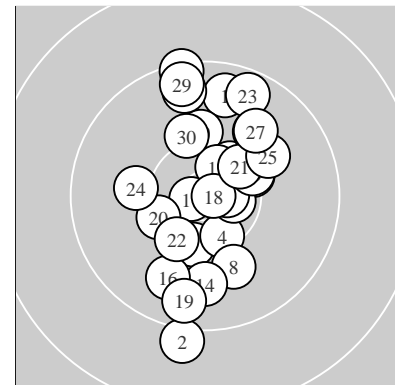

Ergebnis: **302.1** (289)  
 Serien: 101.2 102.2 98.7  
 Zähler: 19 11 0 0 0 0 0 0 0 0  
 Innenzehner: 8  
 weiteste: 1502 (2), 1300 (28), 1167 (29)  
 beste Teiler 87.0 (18.) 145.5 (17.) 226.0 (7.)  
 Trefferlage 0.70 mm rechts, 1.26 mm hoch  
 Streuwert 5.53, horizontal: 3.49, vertikal: 7.00

Serie 1:  
 9.6 ↑                      9.1 ↓                      10.3 ↓                      10.4 \*                      10.3 ↗  
 10.6 \*                      10.7 \*                      10.0 ↓                      10.1 ↗                      10.1 ↑  
 beste Teiler 226.0 (7.) 297.2 (6.) 443.9 (4.)  
 Trefferlage 1.79 mm rechts, 0.83 mm tief  
 Streuwert 5.45, horizontal: 2.47, vertikal: 7.30

Serie 2:  
 10.4 \*                      10.5 \*                      9.9 ↗                      9.8 ↓                      10.3 ↗  
 9.8 ↓                      10.8 \*                      10.8 \*                      9.6 ↓                      10.3 ↗  
 beste Teiler 87.0 (18.) 145.5 (17.) 321.3 (12.)  
 Trefferlage 0.24 mm rechts, 1.54 mm tief  
 Streuwert 4.81, horizontal: 3.36, vertikal: 5.92

Serie 3:  
 10.4 \*                      10.3 ↘                      9.5 ↑                      10.1 ←                      10.0 ↗  
 9.6 ↑                      9.9 ↗                      9.3 ↑                      9.5 ↑                      10.1 ↑  
 beste Teiler 466.3 (21.) 529.4 (22.) 642.4 (30.)  
 Trefferlage 0.08 mm rechts, 6.15 mm hoch  
 Streuwert 4.96, horizontal: 4.45, vertikal: 5.43