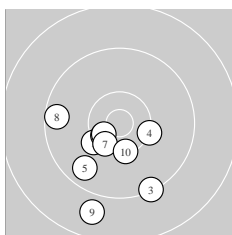

Ergebnis: **302.2** (289)  
 Serien: 99.4 102.2 100.6  
 Zähler: 21 7 2 0 0 0 0 0 0 0  
 Innenzehner: 10  
 weiteste: 1706 (9), 1624 (29), 1347 (14)  
 beste Teiler 111.4 (11.) 125.5 (20.) 215.0 (21.)  
 Trefferlage 2.02 mm links, 3.14 mm tief  
 Streuwert 5.21, horizontal: 4.31, vertikal: 5.97

Serie 1:  
 10.2 ↙ 10.5 \* 9.3 ↘ 10.2 → 9.7 ↘  
 10.5 \* 10.4 \* 9.5 ← 8.8 ↓ 10.3 ↓  
 beste Teiler 352.8 (6.) 379.2 (2.) 463.6 (7.)  
 Trefferlage 2.40 mm links, 5.40 mm tief  
 Streuwert 5.32, horizontal: 5.30, vertikal: 5.34

Serie 2:  
 10.8 \* 10.0 ↖ 10.4 \* 9.3 ↓ 10.5 \*  
 9.9 ↑ 10.2 ← 10.1 ↑ 10.2 ← 10.8 \*  
 beste Teiler 111.4 (11.) 125.5 (20.) 384.5 (15.)  
 Trefferlage 2.06 mm links, 0.72 mm hoch  
 Streuwert 4.83, horizontal: 3.00, vertikal: 6.13

Serie 3:  
 10.7 \* 10.0 ↓ 10.1 ↓ 9.4 ↘ 9.9 ↓  
 10.3 → 10.3 ↘ 10.5 \* 8.9 ↘ 10.5 \*  
 beste Teiler 215.0 (21.) 340.0 (28.) 384.6 (30.)  
 Trefferlage 1.59 mm links, 4.74 mm tief  
 Streuwert 4.80, horizontal: 4.75, vertikal: 4.85