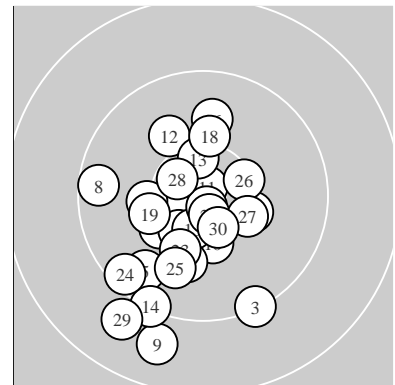

Ergebnis: **302.2** (289)  
 Serien: 99.4 102.2 100.6  
 Zähler: 21 7 2 0 0 0 0 0 0 0  
 Innenzehner: 10  
 weiteste: 1706 (9), 1624 (29), 1347 (14)  
 beste Teiler 111.4 (11.) 125.5 (20.) 215.0 (21.)  
 Trefferlage 2.02 mm links, 3.14 mm tief  
 Streuwert 5.21, horizontal: 4.31, vertikal: 5.97

Serie 1:  
 10.2 ↙ 10.5 \* 9.3 ↘ 10.2 → 9.7 ↘  
 10.5 \* 10.4 \* 9.5 ← 8.8 ↓ 10.3 ↓  
 beste Teiler 352.8 (6.) 379.2 (2.) 463.6 (7.)  
 Trefferlage 2.40 mm links, 5.40 mm tief  
 Streuwert 5.32, horizontal: 5.30, vertikal: 5.34

Serie 2:  
 10.8 \* 10.0 ↖ 10.4 \* 9.3 ↓ 10.5 \*  
 9.9 ↑ 10.2 ← 10.1 ↑ 10.2 ← 10.8 \*  
 beste Teiler 111.4 (11.) 125.5 (20.) 384.5 (15.)  
 Trefferlage 2.06 mm links, 0.72 mm hoch  
 Streuwert 4.83, horizontal: 3.00, vertikal: 6.13

Serie 3:  
 10.7 \* 10.0 ↓ 10.1 ↓ 9.4 ↘ 9.9 ↓  
 10.3 → 10.3 ↘ 10.5 \* 8.9 ↘ 10.5 \*  
 beste Teiler 215.0 (21.) 340.0 (28.) 384.6 (30.)  
 Trefferlage 1.59 mm links, 4.74 mm tief  
 Streuwert 4.80, horizontal: 4.75, vertikal: 4.85