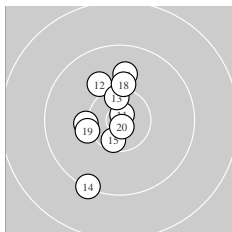

Ergebnis: **302.2** (289)  
 Serien: 99.4 102.2 100.6  
 Zähler: 21 7 2 0 0 0 0 0 0 0  
 Innenzehner: 10  
 weiteste: 1706 (9), 1624 (29), 1347 (14)  
 beste Teiler 111.4 (11.) 125.5 (20.) 215.0 (21.)  
 Trefferlage 2.02 mm links, 3.14 mm tief  
 Streuwert 5.21, horizontal: 4.31, vertikal: 5.97

Serie 1:  
 10.2 ↙ 10.5 \* 9.3 ↘ 10.2 → 9.7 ↘  
 10.5 \* 10.4 \* 9.5 ← 8.8 ↓ 10.3 ↓  
 beste Teiler 352.8 (6.) 379.2 (2.) 463.6 (7.)  
 Trefferlage 2.40 mm links, 5.40 mm tief  
 Streuwert 5.32, horizontal: 5.30, vertikal: 5.34

Serie 2:  
 10.8 \* 10.0 ↖ 10.4 \* 9.3 ↓ 10.5 \*  
 9.9 ↑ 10.2 ← 10.1 ↑ 10.2 ← 10.8 \*  
 beste Teiler 111.4 (11.) 125.5 (20.) 384.5 (15.)  
 Trefferlage 2.06 mm links, 0.72 mm hoch  
 Streuwert 4.83, horizontal: 3.00, vertikal: 6.13

Serie 3:  
 10.7 \* 10.0 ↓ 10.1 ↓ 9.4 ↘ 9.9 ↓  
 10.3 → 10.3 ↘ 10.5 \* 8.9 ↘ 10.5 \*  
 beste Teiler 215.0 (21.) 340.0 (28.) 384.6 (30.)  
 Trefferlage 1.59 mm links, 4.74 mm tief  
 Streuwert 4.80, horizontal: 4.75, vertikal: 4.85