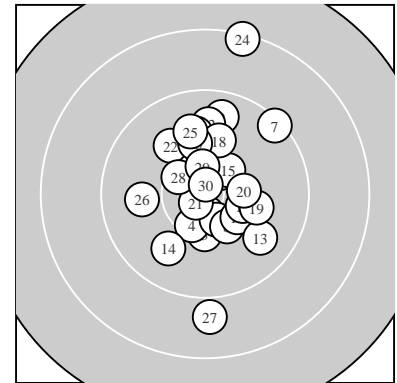

Ergebnis: **302.8** (288)
 Serien: 102.1 101.2 99.5
 Zähler: 20 8 2 0 0 0 0 0 0 0
 Innenzehner: 10
 weiteste: 2111 (24), 1630 (27), 1292 (7)
 beste Teiler 123.3 (30.) 168.3 (21.) 184.5 (11.)
 Trefferlage 0.90 mm rechts, 1.60 mm hoch
 Streuwert 5.61, horizontal: 3.84, vertikal: 6.94

Serie 1:
 10.6 * 10.5 * 10.3 ↓ 10.4 * 10.5 *
 10.3 ↑ 9.3 ↗ 10.3 ↘ 9.6 ↑ 10.3 ↘
 beste Teiler 255.3 (1.) 334.5 (2.) 373.3 (5.)
 Trefferlage 1.95 mm rechts, 0.40 mm hoch
 Streuwert 4.69, horizontal: 3.14, vertikal: 5.84

Serie 2:
 10.7 * 9.8 ↑ 9.8 ↘ 9.9 ↙ 10.4 *
 9.9 ↑ 10.3 ↘ 10.0 ↑ 10.1 → 10.3 →
 beste Teiler 184.5 (11.) 439.8 (15.) 516.7 (20.)
 Trefferlage 2.30 mm rechts, 1.32 mm hoch
 Streuwert 4.85, horizontal: 3.89, vertikal: 5.64

Serie 3:
 10.7 * 10.0 ↘ 10.1 ↑ 8.3 ↑ 9.9 ↑
 9.9 ← 8.9 ↓ 10.4 * 10.5 * 10.8 *
 beste Teiler 123.3 (30.) 168.3 (21.) 366.5 (29.)
 Trefferlage 1.55 mm links, 3.07 mm hoch
 Streuwert 6.98, horizontal: 3.51, vertikal: 9.23