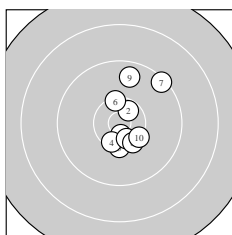

Ergebnis: **302.8** (288)
 Serien: 102.1 101.2 99.5
 Zähler: 20 8 2 0 0 0 0 0 0 0
 Innenzehner: 10
 weiteste: 2111 (24), 1630 (27), 1292 (7)
 beste Teiler 123.3 (30.) 168.3 (21.) 184.5 (11.)
 Trefferlage 0.90 mm rechts, 1.60 mm hoch
 Streuwert 5.61, horizontal: 3.84, vertikal: 6.94

Serie 1:
 10.6 * 10.5 * 10.3 ↓ 10.4 * 10.5 *
 10.3 ↑ 9.3 ↗ 10.3 ↘ 9.6 ↑ 10.3 ↘
 beste Teiler 255.3 (1.) 334.5 (2.) 373.3 (5.)
 Trefferlage 1.95 mm rechts, 0.40 mm hoch
 Streuwert 4.69, horizontal: 3.14, vertikal: 5.84

Serie 2:
 10.7 * 9.8 ↑ 9.8 ↘ 9.9 ↙ 10.4 *
 9.9 ↑ 10.3 ↘ 10.0 ↑ 10.1 → 10.3 →
 beste Teiler 184.5 (11.) 439.8 (15.) 516.7 (20.)
 Trefferlage 2.30 mm rechts, 1.32 mm hoch
 Streuwert 4.85, horizontal: 3.89, vertikal: 5.64

Serie 3:
 10.7 * 10.0 ↘ 10.1 ↑ 8.3 ↑ 9.9 ↑
 9.9 ← 8.9 ↓ 10.4 * 10.5 * 10.8 *
 beste Teiler 123.3 (30.) 168.3 (21.) 366.5 (29.)
 Trefferlage 1.55 mm links, 3.07 mm hoch
 Streuwert 6.98, horizontal: 3.51, vertikal: 9.23