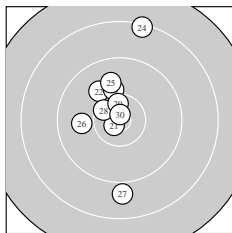

Ergebnis: **302.8** (288)
 Serien: 102.1 101.2 99.5
 Zähler: 20 8 2 0 0 0 0 0 0 0
 Innenzehner: 10
 weiteste: 2111 (24), 1630 (27), 1292 (7)
 beste Teiler 123.3 (30.) 168.3 (21.) 184.5 (11.)
 Trefferlage 0.90 mm rechts, 1.60 mm hoch
 Streuwert 5.61, horizontal: 3.84, vertikal: 6.94

Serie 1:
 10.6 * 10.5 * 10.3 ↓ 10.4 * 10.5 *
 10.3 ↑ 9.3 ↗ 10.3 ↘ 9.6 ↑ 10.3 ↘
 beste Teiler 255.3 (1.) 334.5 (2.) 373.3 (5.)
 Trefferlage 1.95 mm rechts, 0.40 mm hoch
 Streuwert 4.69, horizontal: 3.14, vertikal: 5.84

Serie 2:
 10.7 * 9.8 ↑ 9.8 ↘ 9.9 ↙ 10.4 *
 9.9 ↑ 10.3 ↘ 10.0 ↑ 10.1 → 10.3 →
 beste Teiler 184.5 (11.) 439.8 (15.) 516.7 (20.)
 Trefferlage 2.30 mm rechts, 1.32 mm hoch
 Streuwert 4.85, horizontal: 3.89, vertikal: 5.64

Serie 3:
 10.7 * 10.0 ↘ 10.1 ↑ 8.3 ↑ 9.9 ↑
 9.9 ← 8.9 ↓ 10.4 * 10.5 * 10.8 *
 beste Teiler 123.3 (30.) 168.3 (21.) 366.5 (29.)
 Trefferlage 1.55 mm links, 3.07 mm hoch
 Streuwert 6.98, horizontal: 3.51, vertikal: 9.23