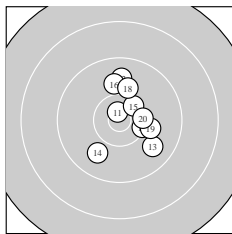

Ergebnis: **302.8** (288)
 Serien: 102.1 101.2 99.5
 Zähler: 20 8 2 0 0 0 0 0 0 0
 Innenzehner: 10
 weiteste: 2111 (24), 1630 (27), 1292 (7)
 beste Teiler 123.3 (30.) 168.3 (21.) 184.5 (11.)
 Trefferlage 0.90 mm rechts, 1.60 mm hoch
 Streuwert 5.61, horizontal: 3.84, vertikal: 6.94

Serie 1:
 10.6 * 10.5 * 10.3 ↓ 10.4 * 10.5 *
 10.3 ↑ 9.3 ↗ 10.3 ↘ 9.6 ↑ 10.3 ↘
 beste Teiler 255.3 (1.) 334.5 (2.) 373.3 (5.)
 Trefferlage 1.95 mm rechts, 0.40 mm hoch
 Streuwert 4.69, horizontal: 3.14, vertikal: 5.84

Serie 2:
 10.7 * 9.8 ↑ 9.8 ↘ 9.9 ↙ 10.4 *
 9.9 ↑ 10.3 ↘ 10.0 ↑ 10.1 → 10.3 →
 beste Teiler 184.5 (11.) 439.8 (15.) 516.7 (20.)
 Trefferlage 2.30 mm rechts, 1.32 mm hoch
 Streuwert 4.85, horizontal: 3.89, vertikal: 5.64

Serie 3:
 10.7 * 10.0 ↘ 10.1 ↑ 8.3 ↑ 9.9 ↑
 9.9 ← 8.9 ↓ 10.4 * 10.5 * 10.8 *
 beste Teiler 123.3 (30.) 168.3 (21.) 366.5 (29.)
 Trefferlage 1.55 mm links, 3.07 mm hoch
 Streuwert 6.98, horizontal: 3.51, vertikal: 9.23