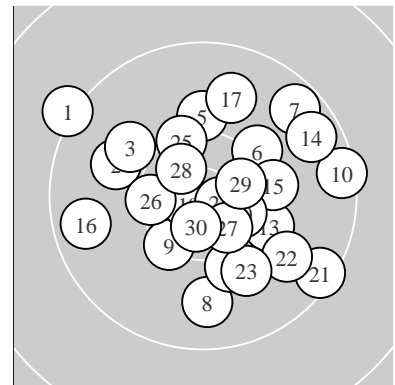

Ergebnis: **303.6** (290)
 Serien: 98.7 102.1 102.8
 Zähler: 20 10 0 0 0 0 0 0 0 0
 Innenzehner: 10
 weiteste: 1430 (1), 1259 (10), 1253 (21)
 beste Teiler 149.4 (18.) 162.5 (24.) 176.5 (12.)
 Trefferlage 1.39 mm rechts, 0.14 mm hoch
 Streuwert 5.37, horizontal: 5.91, vertikal: 4.78

Serie 1:
 9.2 ↘ 9.9 ↘ 10.0 ↘ 10.3 → 10.1 ↑
 10.2 ↗ 9.5 ↗ 9.8 ↓ 10.3 ↙ 9.4 →
 beste Teiler 533.1 (4.) 533.7 (9.) 633.1 (6.)
 Trefferlage 0.15 mm rechts, 2.27 mm hoch
 Streuwert 6.70, horizontal: 7.70, vertikal: 5.53

Serie 2:
 10.1 ↓ 10.7 * 10.1 ↘ 9.6 ↗ 10.2 →
 9.6 ← 9.8 ↑ 10.8 * 10.7 * 10.5 *
 beste Teiler 149.4 (18.) 176.5 (12.) 195.5 (19.)
 Trefferlage 2.06 mm rechts, 0.14 mm tief
 Streuwert 4.90, horizontal: 5.43, vertikal: 4.30

Serie 3:
 9.4 ↘ 9.8 ↘ 10.0 ↓ 10.7 * 10.3 ↗
 10.4 * 10.5 * 10.6 * 10.5 * 10.6 *
 beste Teiler 162.5 (24.) 282.1 (30.) 312.1 (28.)
 Trefferlage 1.97 mm rechts, 1.70 mm tief
 Streuwert 4.29, horizontal: 4.60, vertikal: 3.95