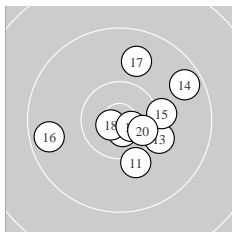

Ergebnis: **303.6** (290)
 Serien: 98.7 102.1 102.8
 Zähler: 20 10 0 0 0 0 0 0 0 0
 Innenzehner: 10
 weiteste: 1430 (1), 1259 (10), 1253 (21)
 beste Teiler 149.4 (18.) 162.5 (24.) 176.5 (12.)
 Trefferlage 1.39 mm rechts, 0.14 mm hoch
 Streuwert 5.37, horizontal: 5.91, vertikal: 4.78

Serie 1:
 9.2 ↘ 9.9 ↘ 10.0 ↘ 10.3 → 10.1 ↑
 10.2 ↗ 9.5 ↗ 9.8 ↓ 10.3 ↙ 9.4 →
 beste Teiler 533.1 (4.) 533.7 (9.) 633.1 (6.)
 Trefferlage 0.15 mm rechts, 2.27 mm hoch
 Streuwert 6.70, horizontal: 7.70, vertikal: 5.53

Serie 2:
 10.1 ↓ 10.7 * 10.1 ↘ 9.6 ↗ 10.2 →
 9.6 ← 9.8 ↑ 10.8 * 10.7 * 10.5 *
 beste Teiler 149.4 (18.) 176.5 (12.) 195.5 (19.)
 Trefferlage 2.06 mm rechts, 0.14 mm tief
 Streuwert 4.90, horizontal: 5.43, vertikal: 4.30

Serie 3:
 9.4 ↘ 9.8 ↘ 10.0 ↓ 10.7 * 10.3 ↗
 10.4 * 10.5 * 10.6 * 10.5 * 10.6 *
 beste Teiler 162.5 (24.) 282.1 (30.) 312.1 (28.)
 Trefferlage 1.97 mm rechts, 1.70 mm tief
 Streuwert 4.29, horizontal: 4.60, vertikal: 3.95