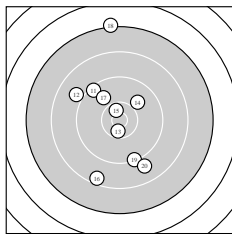

Ergebnis: **273.7** (260)  
 Serien: 92.5 93.1 88.1  
 Zähler: 5 14 7 4 0 0 0 0 0 0  
 Innenzehner: 5  
 weiteste: 3159 (27), 3031 (18), 2600 (21)  
 beste Teiler 206.6 (4.) 231.4 (22.) 329.5 (15.)  
 Trefferlage 0.48 mm rechts, 6.53 mm hoch  
 Streuwert 10.95, horizontal: 7.96, vertikal: 13.29

Serie 1:  
 9.3 ↑                      9.1 ↑                      8.6 →                      10.7 \*                      9.5 ↓  
 10.4 \*                      9.1 ↑                      8.7 ↑                      7.8 ↑                      9.3 ↘  
 beste Teiler 206.6 (4.) 450.6 (6.) 1168.8 (5.)  
 Trefferlage 0.08 mm rechts, 8.12 mm hoch  
 Streuwert 9.45, horizontal: 7.63, vertikal: 10.97

Serie 2:  
 9.4 ↘                      9.0 ↘                      10.5 \*                      9.9 ↗                      10.5 \*  
 8.5 ↓                      9.9 ↘                      7.2 ↑                      9.3 ↓                      8.9 ↓  
 beste Teiler 329.5 (15.) 350.7 (13.) 808.2 (14.)  
 Trefferlage 2.05 mm links, 1.46 mm hoch  
 Streuwert 11.27, horizontal: 6.85, vertikal: 14.39

Serie 3:  
 7.7 ↗                      10.7 \*                      8.4 ↗                      9.9 ↓                      9.0 ↘  
 9.2 ↓                      7.0 ↑                      8.5 ↗                      8.1 ↑                      9.6 ↑  
 beste Teiler 231.4 (22.) 873.8 (24.) 1075.6 (30.)  
 Trefferlage 3.41 mm rechts, 10.01 mm hoch  
 Streuwert 11.80, horizontal: 9.05, vertikal: 14.02