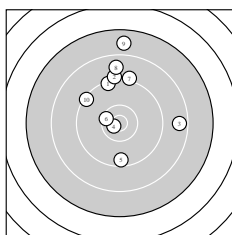

Ergebnis: **273.7** (260)  
 Serien: 92.5 93.1 88.1  
 Zähler: 5 14 7 4 0 0 0 0 0 0  
 Innenzehner: 5  
 weiteste: 3159 (27), 3031 (18), 2600 (21)  
 beste Teiler 206.6 (4.) 231.4 (22.) 329.5 (15.)  
 Trefferlage 0.48 mm rechts, 6.53 mm hoch  
 Streuwert 10.95, horizontal: 7.96, vertikal: 13.29

Serie 1:  
 9.3 ↑                      9.1 ↑                      8.6 →                      10.7 \*                      9.5 ↓  
 10.4 \*                      9.1 ↑                      8.7 ↑                      7.8 ↑                      9.3 ↘  
 beste Teiler 206.6 (4.) 450.6 (6.) 1168.8 (5.)  
 Trefferlage 0.08 mm rechts, 8.12 mm hoch  
 Streuwert 9.45, horizontal: 7.63, vertikal: 10.97

Serie 2:  
 9.4 ↘                      9.0 ↘                      10.5 \*                      9.9 ↗                      10.5 \*  
 8.5 ↓                      9.9 ↘                      7.2 ↑                      9.3 ↓                      8.9 ↓  
 beste Teiler 329.5 (15.) 350.7 (13.) 808.2 (14.)  
 Trefferlage 2.05 mm links, 1.46 mm hoch  
 Streuwert 11.27, horizontal: 6.85, vertikal: 14.39

Serie 3:  
 7.7 ↗                      10.7 \*                      8.4 ↗                      9.9 ↓                      9.0 ↘  
 9.2 ↓                      7.0 ↑                      8.5 ↗                      8.1 ↑                      9.6 ↑  
 beste Teiler 231.4 (22.) 873.8 (24.) 1075.6 (30.)  
 Trefferlage 3.41 mm rechts, 10.01 mm hoch  
 Streuwert 11.80, horizontal: 9.05, vertikal: 14.02