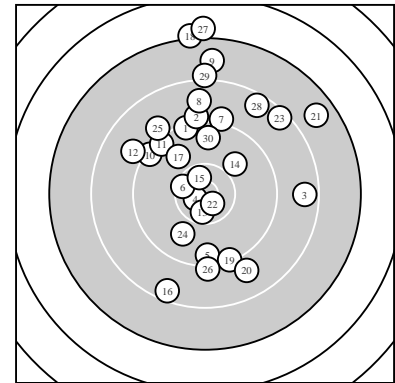

Ergebnis: **273.7** (260)  
 Serien: 92.5 93.1 88.1  
 Zähler: 5 14 7 4 0 0 0 0 0 0  
 Innenzehner: 5  
 weiteste: 3159 (27), 3031 (18), 2600 (21)  
 beste Teiler 206.6 (4.) 231.4 (22.) 329.5 (15.)  
 Trefferlage 0.48 mm rechts, 6.53 mm hoch  
 Streuwert 10.95, horizontal: 7.96, vertikal: 13.29

Serie 1:  
 9.3 ↑                      9.1 ↑                      8.6 →                      10.7 \*                      9.5 ↓  
 10.4 \*                      9.1 ↑                      8.7 ↑                      7.8 ↑                      9.3 ↘  
 beste Teiler 206.6 (4.) 450.6 (6.) 1168.8 (5.)  
 Trefferlage 0.08 mm rechts, 8.12 mm hoch  
 Streuwert 9.45, horizontal: 7.63, vertikal: 10.97

Serie 2:  
 9.4 ↘                      9.0 ↘                      10.5 \*                      9.9 ↗                      10.5 \*  
 8.5 ↓                      9.9 ↘                      7.2 ↑                      9.3 ↓                      8.9 ↓  
 beste Teiler 329.5 (15.) 350.7 (13.) 808.2 (14.)  
 Trefferlage 2.05 mm links, 1.46 mm hoch  
 Streuwert 11.27, horizontal: 6.85, vertikal: 14.39

Serie 3:  
 7.7 ↗                      10.7 \*                      8.4 ↗                      9.9 ↓                      9.0 ↘  
 9.2 ↓                      7.0 ↑                      8.5 ↗                      8.1 ↑                      9.6 ↑  
 beste Teiler 231.4 (22.) 873.8 (24.) 1075.6 (30.)  
 Trefferlage 3.41 mm rechts, 10.01 mm hoch  
 Streuwert 11.80, horizontal: 9.05, vertikal: 14.02