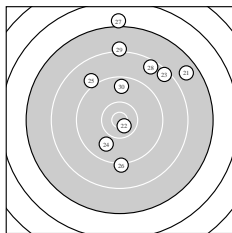

Ergebnis: **273.7** (260)  
 Serien: 92.5 93.1 88.1  
 Zähler: 5 14 7 4 0 0 0 0 0 0  
 Innenzehner: 5  
 weiteste: 3159 (27), 3031 (18), 2600 (21)  
 beste Teiler 206.6 (4.) 231.4 (22.) 329.5 (15.)  
 Trefferlage 0.48 mm rechts, 6.53 mm hoch  
 Streuwert 10.95, horizontal: 7.96, vertikal: 13.29

Serie 1:  
 9.3 ↑                      9.1 ↑                      8.6 →                      10.7 \*                      9.5 ↓  
 10.4 \*                      9.1 ↑                      8.7 ↑                      7.8 ↑                      9.3 ↘  
 beste Teiler 206.6 (4.) 450.6 (6.) 1168.8 (5.)  
 Trefferlage 0.08 mm rechts, 8.12 mm hoch  
 Streuwert 9.45, horizontal: 7.63, vertikal: 10.97

Serie 2:  
 9.4 ↘                      9.0 ↘                      10.5 \*                      9.9 ↗                      10.5 \*  
 8.5 ↓                      9.9 ↘                      7.2 ↑                      9.3 ↓                      8.9 ↓  
 beste Teiler 329.5 (15.) 350.7 (13.) 808.2 (14.)  
 Trefferlage 2.05 mm links, 1.46 mm hoch  
 Streuwert 11.27, horizontal: 6.85, vertikal: 14.39

Serie 3:  
 7.7 ↗                      10.7 \*                      8.4 ↗                      9.9 ↓                      9.0 ↘  
 9.2 ↓                      7.0 ↑                      8.5 ↗                      8.1 ↑                      9.6 ↑  
 beste Teiler 231.4 (22.) 873.8 (24.) 1075.6 (30.)  
 Trefferlage 3.41 mm rechts, 10.01 mm hoch  
 Streuwert 11.80, horizontal: 9.05, vertikal: 14.02