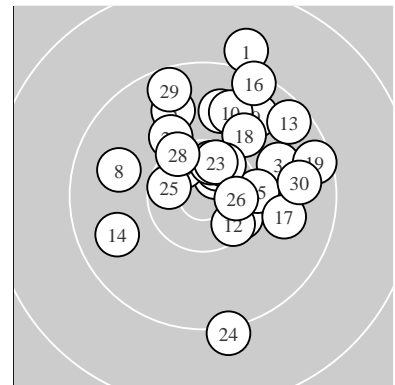

Ergebnis: **299.6** (284)
 Serien: 98.9 99.4 101.3
 Zähler: 14 16 0 0 0 0 0 0 0 0
 Innenzehner: 10
 weiteste: 1562 (1), 1439 (24), 1272 (16)
 beste Teiler 231.5 (4.) 315.3 (7.) 343.0 (26.)
 Trefferlage 2.16 mm rechts, 3.61 mm hoch
 Streuwert 5.32, horizontal: 4.98, vertikal: 5.63

Serie 1:
 9.0 ↗ 9.8 ↗ 9.9 → 10.7 * 9.8 ↖
 9.8 ↗ 10.6 * 9.8 ← 9.7 ↗ 9.8 ↗
 beste Teiler 231.5 (4.) 315.3 (7.) 843.1 (3.)
 Trefferlage 1.77 mm rechts, 6.78 mm hoch
 Streuwert 4.40, horizontal: 4.69, vertikal: 4.09

Serie 2:
 10.4 * 10.4 * 9.5 ↗ 9.7 ← 10.2 →
 9.4 ↗ 9.9 → 10.0 ↗ 9.4 → 10.5 *
 beste Teiler 364.5 (20.) 425.1 (12.) 450.4 (11.)
 Trefferlage 3.98 mm rechts, 2.11 mm hoch
 Streuwert 5.52, horizontal: 5.83, vertikal: 5.19

Serie 3:
 10.5 * 10.5 * 10.5 * 9.2 ↓ 10.5 *
 10.5 * 10.1 ↖ 10.3 ↖ 9.5 ↗ 9.7 →
 beste Teiler 343.0 (26.) 351.9 (21.) 361.6 (25.)
 Trefferlage 0.73 mm rechts, 1.93 mm hoch
 Streuwert 5.46, horizontal: 4.23, vertikal: 6.46