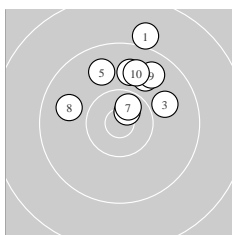

Ergebnis: **299.6** (284)
 Serien: 98.9 99.4 101.3
 Zähler: 14 16 0 0 0 0 0 0 0 0
 Innenzehner: 10
 weiteste: 1562 (1), 1439 (24), 1272 (16)
 beste Teiler 231.5 (4.) 315.3 (7.) 343.0 (26.)
 Trefferlage 2.16 mm rechts, 3.61 mm hoch
 Streuwert 5.32, horizontal: 4.98, vertikal: 5.63

Serie 1:
 9.0 ↗ 9.8 ↗ 9.9 → 10.7 * 9.8 ↖
 9.8 ↗ 10.6 * 9.8 ← 9.7 ↗ 9.8 ↗
 beste Teiler 231.5 (4.) 315.3 (7.) 843.1 (3.)
 Trefferlage 1.77 mm rechts, 6.78 mm hoch
 Streuwert 4.40, horizontal: 4.69, vertikal: 4.09

Serie 2:
 10.4 * 10.4 * 9.5 ↗ 9.7 ← 10.2 →
 9.4 ↗ 9.9 → 10.0 ↗ 9.4 → 10.5 *
 beste Teiler 364.5 (20.) 425.1 (12.) 450.4 (11.)
 Trefferlage 3.98 mm rechts, 2.11 mm hoch
 Streuwert 5.52, horizontal: 5.83, vertikal: 5.19

Serie 3:
 10.5 * 10.5 * 10.5 * 9.2 ↓ 10.5 *
 10.5 * 10.1 ↖ 10.3 ↖ 9.5 ↗ 9.7 →
 beste Teiler 343.0 (26.) 351.9 (21.) 361.6 (25.)
 Trefferlage 0.73 mm rechts, 1.93 mm hoch
 Streuwert 5.46, horizontal: 4.23, vertikal: 6.46