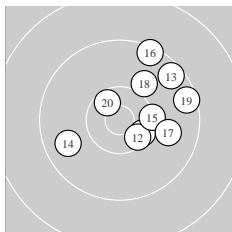

Ergebnis: **299.6** (284)
 Serien: 98.9 99.4 101.3
 Zähler: 14 16 0 0 0 0 0 0 0 0
 Innenzehner: 10
 weiteste: 1562 (1), 1439 (24), 1272 (16)
 beste Teiler 231.5 (4.) 315.3 (7.) 343.0 (26.)
 Trefferlage 2.16 mm rechts, 3.61 mm hoch
 Streuwert 5.32, horizontal: 4.98, vertikal: 5.63

Serie 1:
 9.0 ↗ 9.8 ↗ 9.9 → 10.7 * 9.8 ↖
 9.8 ↗ 10.6 * 9.8 ← 9.7 ↗ 9.8 ↗
 beste Teiler 231.5 (4.) 315.3 (7.) 843.1 (3.)
 Trefferlage 1.77 mm rechts, 6.78 mm hoch
 Streuwert 4.40, horizontal: 4.69, vertikal: 4.09

Serie 2:
 10.4 * 10.4 * 9.5 ↗ 9.7 ← 10.2 →
 9.4 ↗ 9.9 → 10.0 ↗ 9.4 → 10.5 *
 beste Teiler 364.5 (20.) 425.1 (12.) 450.4 (11.)
 Trefferlage 3.98 mm rechts, 2.11 mm hoch
 Streuwert 5.52, horizontal: 5.83, vertikal: 5.19

Serie 3:
 10.5 * 10.5 * 10.5 * 9.2 ↓ 10.5 *
 10.5 * 10.1 ↖ 10.3 ↖ 9.5 ↗ 9.7 →
 beste Teiler 343.0 (26.) 351.9 (21.) 361.6 (25.)
 Trefferlage 0.73 mm rechts, 1.93 mm hoch
 Streuwert 5.46, horizontal: 4.23, vertikal: 6.46