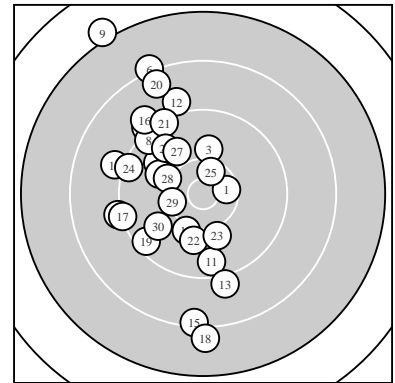

Ergebnis: **281.8** (273)
 Serien: 93.5 89.2 99.1
 Zähler: 9 16 4 1 0 0 0 0 0 0
 Innenzehner: 2
 weiteste: 3108 (9), 2358 (18), 2222 (6)
 beste Teiler 387.1 (25.) 389.5 (1.) 520.2 (29.)
 Trefferlage 5.64 mm links, 1.90 mm hoch
 Streuwert 9.07, horizontal: 5.56, vertikal: 11.56

Serie 1:
 10.5 * 9.8 ↖ 10.0 ↑ 9.2 ← 10.0 ↖
 8.2 ↘ 9.2 ↘ 9.4 ↘ 7.1 ↘ 10.1 ↘
 beste Teiler 389.5 (1.) 656.8 (10.) 737.8 (3.)
 Trefferlage 6.98 mm links, 7.33 mm hoch
 Streuwert 8.35, horizontal: 6.21, vertikal: 10.03

Serie 2:
 9.6 ↓ 9.0 ↑ 9.1 ↓ 9.1 ↖ 8.3 ↓
 9.0 ↘ 9.2 ← 8.0 ↓ 9.4 ↗ 8.5 ↘
 beste Teiler 1115.5 (11.) 1207.7 (19.) 1364.8 (17.)
 Trefferlage 5.44 mm links, 3.19 mm tief
 Streuwert 11.50, horizontal: 6.28, vertikal: 15.00

Serie 3:
 9.3 ↘ 10.0 ↓ 10.1 ↓ 9.3 ↖ 10.5 *
 9.7 ↘ 9.9 ↘ 10.2 ↖ 10.3 ← 9.8 ↗
 beste Teiler 387.1 (25.) 520.2 (29.) 634.0 (28.)
 Trefferlage 4.49 mm links, 1.55 mm hoch
 Streuwert 5.53, horizontal: 4.26, vertikal: 6.55