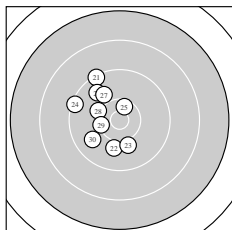

Ergebnis: **281.8** (273)
 Serien: 93.5 89.2 99.1
 Zähler: 9 16 4 1 0 0 0 0 0 0
 Innenzehner: 2
 weiteste: 3108 (9), 2358 (18), 2222 (6)
 beste Teiler 387.1 (25.) 389.5 (1.) 520.2 (29.)
 Trefferlage 5.64 mm links, 1.90 mm hoch
 Streuwert 9.07, horizontal: 5.56, vertikal: 11.56

Serie 1:
 10.5 * 9.8 ↖ 10.0 ↑ 9.2 ← 10.0 ↖
 8.2 ↘ 9.2 ↘ 9.4 ↘ 7.1 ↘ 10.1 ↘
 beste Teiler 389.5 (1.) 656.8 (10.) 737.8 (3.)
 Trefferlage 6.98 mm links, 7.33 mm hoch
 Streuwert 8.35, horizontal: 6.21, vertikal: 10.03

Serie 2:
 9.6 ↓ 9.0 ↑ 9.1 ↓ 9.1 ↖ 8.3 ↓
 9.0 ↘ 9.2 ← 8.0 ↓ 9.4 ↗ 8.5 ↘
 beste Teiler 1115.5 (11.) 1207.7 (19.) 1364.8 (17.)
 Trefferlage 5.44 mm links, 3.19 mm tief
 Streuwert 11.50, horizontal: 6.28, vertikal: 15.00

Serie 3:
 9.3 ↘ 10.0 ↓ 10.1 ↓ 9.3 ↖ 10.5 *
 9.7 ↘ 9.9 ↘ 10.2 ↖ 10.3 ← 9.8 ↗
 beste Teiler 387.1 (25.) 520.2 (29.) 634.0 (28.)
 Trefferlage 4.49 mm links, 1.55 mm hoch
 Streuwert 5.53, horizontal: 4.26, vertikal: 6.55