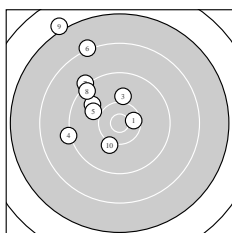

Ergebnis: **281.8** (273)
 Serien: 93.5 89.2 99.1
 Zähler: 9 16 4 1 0 0 0 0 0 0
 Innenzehner: 2
 weiteste: 3108 (9), 2358 (18), 2222 (6)
 beste Teiler 387.1 (25.) 389.5 (1.) 520.2 (29.)
 Trefferlage 5.64 mm links, 1.90 mm hoch
 Streuwert 9.07, horizontal: 5.56, vertikal: 11.56

Serie 1:
 10.5 * 9.8 ↖ 10.0 ↑ 9.2 ← 10.0 ↖
 8.2 ↘ 9.2 ↘ 9.4 ↘ 7.1 ↘ 10.1 ↘
 beste Teiler 389.5 (1.) 656.8 (10.) 737.8 (3.)
 Trefferlage 6.98 mm links, 7.33 mm hoch
 Streuwert 8.35, horizontal: 6.21, vertikal: 10.03

Serie 2:
 9.6 ↓ 9.0 ↑ 9.1 ↓ 9.1 ↖ 8.3 ↓
 9.0 ↘ 9.2 ← 8.0 ↓ 9.4 ↗ 8.5 ↘
 beste Teiler 1115.5 (11.) 1207.7 (19.) 1364.8 (17.)
 Trefferlage 5.44 mm links, 3.19 mm tief
 Streuwert 11.50, horizontal: 6.28, vertikal: 15.00

Serie 3:
 9.3 ↘ 10.0 ↓ 10.1 ↓ 9.3 ↖ 10.5 *
 9.7 ↘ 9.9 ↘ 10.2 ↖ 10.3 ← 9.8 ↗
 beste Teiler 387.1 (25.) 520.2 (29.) 634.0 (28.)
 Trefferlage 4.49 mm links, 1.55 mm hoch
 Streuwert 5.53, horizontal: 4.26, vertikal: 6.55