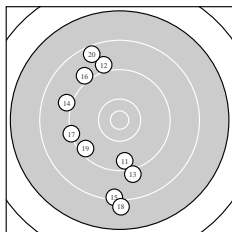

Ergebnis: **281.8** (273)
 Serien: 93.5 89.2 99.1
 Zähler: 9 16 4 1 0 0 0 0 0 0
 Innenzehner: 2
 weiteste: 3108 (9), 2358 (18), 2222 (6)
 beste Teiler 387.1 (25.) 389.5 (1.) 520.2 (29.)
 Trefferlage 5.64 mm links, 1.90 mm hoch
 Streuwert 9.07, horizontal: 5.56, vertikal: 11.56

Serie 1:
 10.5 * 9.8 ↖ 10.0 ↑ 9.2 ← 10.0 ↖
 8.2 ↘ 9.2 ↘ 9.4 ↘ 7.1 ↘ 10.1 ↘
 beste Teiler 389.5 (1.) 656.8 (10.) 737.8 (3.)
 Trefferlage 6.98 mm links, 7.33 mm hoch
 Streuwert 8.35, horizontal: 6.21, vertikal: 10.03

Serie 2:
 9.6 ↓ 9.0 ↑ 9.1 ↓ 9.1 ↖ 8.3 ↓
 9.0 ↘ 9.2 ← 8.0 ↓ 9.4 ↗ 8.5 ↘
 beste Teiler 1115.5 (11.) 1207.7 (19.) 1364.8 (17.)
 Trefferlage 5.44 mm links, 3.19 mm tief
 Streuwert 11.50, horizontal: 6.28, vertikal: 15.00

Serie 3:
 9.3 ↘ 10.0 ↓ 10.1 ↓ 9.3 ↖ 10.5 *
 9.7 ↘ 9.9 ↘ 10.2 ↖ 10.3 ← 9.8 ↗
 beste Teiler 387.1 (25.) 520.2 (29.) 634.0 (28.)
 Trefferlage 4.49 mm links, 1.55 mm hoch
 Streuwert 5.53, horizontal: 4.26, vertikal: 6.55