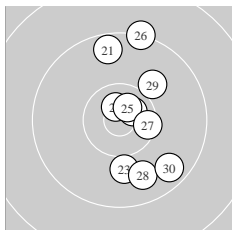

Ergebnis: **305.3** (291)
 Serien: 103.4 101.4 100.5
 Zähler: 21 9 0 0 0 0 0 0 0 0
 Innenzehner: 14
 weiteste: 1379 (26), 1128 (21), 1082 (30)
 beste Teiler 155.5 (18.) 178.5 (6.) 204.7 (8.)
 Trefferlage 1.53 mm rechts, 1.55 mm hoch
 Streuwert 4.80, horizontal: 2.81, vertikal: 6.18

Serie 1:
 10.6 * 10.4 * 9.8 ↑ 10.5 * 10.4 *
 10.7 * 10.5 * 10.7 * 10.1 ↘ 9.7 ↗
 beste Teiler 178.5 (6.) 204.7 (8.) 261.7 (1.)
 Trefferlage 1.26 mm rechts, 1.49 mm hoch
 Streuwert 3.84, horizontal: 2.39, vertikal: 4.87

Serie 2:
 9.9 ↑ 10.0 ↓ 10.6 * 9.7 ↑ 10.0 →
 9.8 ↗ 10.0 ↓ 10.8 * 10.0 ↗ 10.6 *
 beste Teiler 155.5 (18.) 299.2 (13.) 317.0 (20.)
 Trefferlage 0.72 mm rechts, 2.08 mm hoch
 Streuwert 4.98, horizontal: 3.05, vertikal: 6.35

Serie 3:
 9.5 ↑ 10.7 * 10.0 ↓ 10.6 * 10.7 *
 9.2 ↗ 10.4 * 9.8 ↓ 10.0 ↗ 9.6 ↘
 beste Teiler 216.0 (22.) 233.6 (25.) 248.2 (24.)
 Trefferlage 2.60 mm rechts, 1.09 mm hoch
 Streuwert 5.77, horizontal: 2.88, vertikal: 7.63