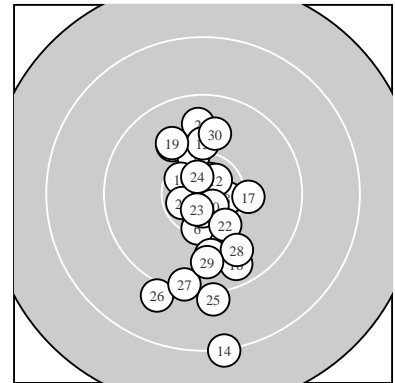

Ergebnis: **302.1** (287)
 Serien: 102.5 100.5 99.1
 Zähler: 18 11 1 0 0 0 0 0 0 0
 Innenzehner: 11
 weiteste: 2191 (14), 1547 (26), 1469 (25)
 beste Teiler 210.6 (20.) 214.2 (7.) 223.2 (11.)
 Trefferlage 0.42 mm rechts, 2.64 mm tief
 Streuwert 5.78, horizontal: 2.92, vertikal: 7.63

Serie 1:
 10.7 * 9.7 ↑ 10.0 ↓ 10.0 ↖ 10.3 ↑
 10.3 ↓ 10.7 * 10.5 * 9.8 ↓ 10.5 *
 beste Teiler 214.2 (7.) 227.9 (1.) 340.8 (8.)
 Trefferlage 0.15 mm rechts, 0.65 mm hoch
 Streuwert 4.63, horizontal: 2.67, vertikal: 5.98

Serie 2:
 10.7 * 10.6 * 9.9 ↓ 8.2 ↓ 10.1 ↑
 9.6 ↓ 10.2 → 10.6 * 9.9 ↖ 10.7 *
 beste Teiler 210.6 (20.) 223.2 (11.) 242.0 (18.)
 Trefferlage 1.32 mm rechts, 3.05 mm tief
 Streuwert 6.40, horizontal: 2.92, vertikal: 8.57

Serie 3:
 10.6 * 10.3 ↘ 10.7 * 10.6 * 9.1 ↓
 9.0 ↓ 9.3 ↓ 9.8 ↘ 9.8 ↓ 9.9 ↑
 beste Teiler 232.6 (23.) 251.0 (24.) 314.3 (21.)
 Trefferlage 0.20 mm links, 5.54 mm tief
 Streuwert 5.80, horizontal: 3.22, vertikal: 7.55