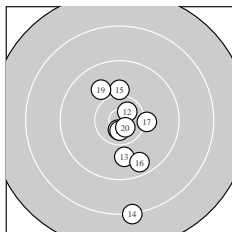

Ergebnis: **302.1** (287)
 Serien: 102.5 100.5 99.1
 Zähler: 18 11 1 0 0 0 0 0 0 0
 Innenzehner: 11
 weiteste: 2191 (14), 1547 (26), 1469 (25)
 beste Teiler 210.6 (20.) 214.2 (7.) 223.2 (11.)
 Trefferlage 0.42 mm rechts, 2.64 mm tief
 Streuwert 5.78, horizontal: 2.92, vertikal: 7.63

Serie 1:
 10.7 * 9.7 ↑ 10.0 ↓ 10.0 ↖ 10.3 ↑
 10.3 ↓ 10.7 * 10.5 * 9.8 ↓ 10.5 *
 beste Teiler 214.2 (7.) 227.9 (1.) 340.8 (8.)
 Trefferlage 0.15 mm rechts, 0.65 mm hoch
 Streuwert 4.63, horizontal: 2.67, vertikal: 5.98

Serie 2:
 10.7 * 10.6 * 9.9 ↓ 8.2 ↓ 10.1 ↑
 9.6 ↓ 10.2 → 10.6 * 9.9 ↖ 10.7 *
 beste Teiler 210.6 (20.) 223.2 (11.) 242.0 (18.)
 Trefferlage 1.32 mm rechts, 3.05 mm tief
 Streuwert 6.40, horizontal: 2.92, vertikal: 8.57

Serie 3:
 10.6 * 10.3 ↘ 10.7 * 10.6 * 9.1 ↓
 9.0 ↓ 9.3 ↓ 9.8 ↘ 9.8 ↓ 9.9 ↑
 beste Teiler 232.6 (23.) 251.0 (24.) 314.3 (21.)
 Trefferlage 0.20 mm links, 5.54 mm tief
 Streuwert 5.80, horizontal: 3.22, vertikal: 7.55