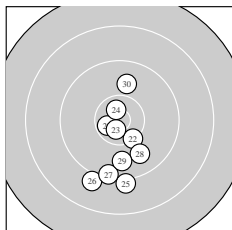

Ergebnis: **302.1** (287)
 Serien: 102.5 100.5 99.1
 Zähler: 18 11 1 0 0 0 0 0 0 0
 Innenzehner: 11
 weiteste: 2191 (14), 1547 (26), 1469 (25)
 beste Teiler 210.6 (20.) 214.2 (7.) 223.2 (11.)
 Trefferlage 0.42 mm rechts, 2.64 mm tief
 Streuwert 5.78, horizontal: 2.92, vertikal: 7.63

Serie 1:
 10.7 * 9.7 ↑ 10.0 ↓ 10.0 ↖ 10.3 ↑
 10.3 ↓ 10.7 * 10.5 * 9.8 ↓ 10.5 *
 beste Teiler 214.2 (7.) 227.9 (1.) 340.8 (8.)
 Trefferlage 0.15 mm rechts, 0.65 mm hoch
 Streuwert 4.63, horizontal: 2.67, vertikal: 5.98

Serie 2:
 10.7 * 10.6 * 9.9 ↓ 8.2 ↓ 10.1 ↑
 9.6 ↓ 10.2 → 10.6 * 9.9 ↖ 10.7 *
 beste Teiler 210.6 (20.) 223.2 (11.) 242.0 (18.)
 Trefferlage 1.32 mm rechts, 3.05 mm tief
 Streuwert 6.40, horizontal: 2.92, vertikal: 8.57

Serie 3:
 10.6 * 10.3 ↘ 10.7 * 10.6 * 9.1 ↓
 9.0 ↓ 9.3 ↓ 9.8 ↘ 9.8 ↓ 9.9 ↑
 beste Teiler 232.6 (23.) 251.0 (24.) 314.3 (21.)
 Trefferlage 0.20 mm links, 5.54 mm tief
 Streuwert 5.80, horizontal: 3.22, vertikal: 7.55