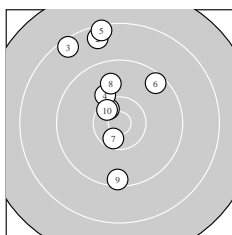

Ergebnis: **293.7** (282)
 Serien: 95.7 98.3 99.7
 Zähler: 16 10 4 0 0 0 0 0 0 0
 Innenzehner: 7
 weiteste: 2076 (20), 2059 (5), 2006 (3)
 beste Teiler 111.0 (19.) 228.7 (22.) 323.0 (27.)
 Trefferlage 1.00 mm links, 4.87 mm hoch
 Streuwert 6.91, horizontal: 4.35, vertikal: 8.74

Serie 1:
 10.5 * 8.6 ↑ 8.4 ↘ 10.1 ↘ 8.4 ↑
 9.5 ↗ 10.5 * 9.8 ↑ 9.4 ↓ 10.5 *
 beste Teiler 360.0 (7.) 386.2 (1.) 398.2 (10.)
 Trefferlage 2.40 mm links, 6.91 mm hoch
 Streuwert 7.86, horizontal: 4.68, vertikal: 10.09

Serie 2:
 9.4 ↑ 10.5 * 10.0 ↑ 9.8 ↘ 10.1 ↓
 9.1 ↑ 10.2 ↑ 10.0 ↑ 10.8 * 8.4 ↗
 beste Teiler 111.0 (19.) 391.8 (12.) 615.3 (17.)
 Trefferlage 0.08 mm rechts, 4.93 mm hoch
 Streuwert 6.87, horizontal: 4.24, vertikal: 8.75

Serie 3:
 9.5 ↑ 10.7 * 9.3 ↗ 10.1 ↓ 10.1 ↑
 10.3 ↘ 10.5 * 9.2 ↑ 10.3 ↓ 9.7 ↓
 beste Teiler 228.7 (22.) 323.0 (27.) 540.8 (26.)
 Trefferlage 0.69 mm links, 2.78 mm hoch
 Streuwert 6.17, horizontal: 4.20, vertikal: 7.65