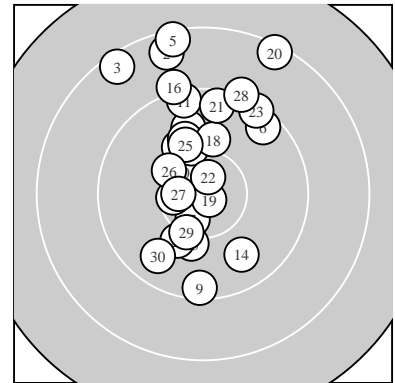

Ergebnis: **293.7** (282)
 Serien: 95.7 98.3 99.7
 Zähler: 16 10 4 0 0 0 0 0 0 0
 Innenzehner: 7
 weiteste: 2076 (20), 2059 (5), 2006 (3)
 beste Teiler 111.0 (19.) 228.7 (22.) 323.0 (27.)
 Trefferlage 1.00 mm links, 4.87 mm hoch
 Streuwert 6.91, horizontal: 4.35, vertikal: 8.74

Serie 1:
 10.5 * 8.6 ↑ 8.4 ↘ 10.1 ↘ 8.4 ↑
 9.5 ↗ 10.5 * 9.8 ↑ 9.4 ↓ 10.5 *
 beste Teiler 360.0 (7.) 386.2 (1.) 398.2 (10.)
 Trefferlage 2.40 mm links, 6.91 mm hoch
 Streuwert 7.86, horizontal: 4.68, vertikal: 10.09

Serie 2:
 9.4 ↑ 10.5 * 10.0 ↑ 9.8 ↘ 10.1 ↓
 9.1 ↑ 10.2 ↑ 10.0 ↑ 10.8 * 8.4 ↗
 beste Teiler 111.0 (19.) 391.8 (12.) 615.3 (17.)
 Trefferlage 0.08 mm rechts, 4.93 mm hoch
 Streuwert 6.87, horizontal: 4.24, vertikal: 8.75

Serie 3:
 9.5 ↑ 10.7 * 9.3 ↗ 10.1 ↓ 10.1 ↑
 10.3 ↘ 10.5 * 9.2 ↑ 10.3 ↓ 9.7 ↓
 beste Teiler 228.7 (22.) 323.0 (27.) 540.8 (26.)
 Trefferlage 0.69 mm links, 2.78 mm hoch
 Streuwert 6.17, horizontal: 4.20, vertikal: 7.65