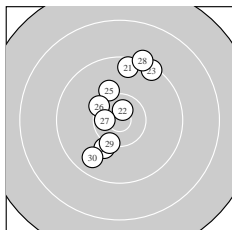

Ergebnis: **293.7** (282)
 Serien: 95.7 98.3 99.7
 Zähler: 16 10 4 0 0 0 0 0 0 0
 Innenzehner: 7
 weiteste: 2076 (20), 2059 (5), 2006 (3)
 beste Teiler 111.0 (19.) 228.7 (22.) 323.0 (27.)
 Trefferlage 1.00 mm links, 4.87 mm hoch
 Streuwert 6.91, horizontal: 4.35, vertikal: 8.74

Serie 1:
 10.5 * 8.6 ↑ 8.4 ↘ 10.1 ↘ 8.4 ↑
 9.5 ↗ 10.5 * 9.8 ↑ 9.4 ↓ 10.5 *
 beste Teiler 360.0 (7.) 386.2 (1.) 398.2 (10.)
 Trefferlage 2.40 mm links, 6.91 mm hoch
 Streuwert 7.86, horizontal: 4.68, vertikal: 10.09

Serie 2:
 9.4 ↑ 10.5 * 10.0 ↑ 9.8 ↘ 10.1 ↓
 9.1 ↑ 10.2 ↑ 10.0 ↑ 10.8 * 8.4 ↗
 beste Teiler 111.0 (19.) 391.8 (12.) 615.3 (17.)
 Trefferlage 0.08 mm rechts, 4.93 mm hoch
 Streuwert 6.87, horizontal: 4.24, vertikal: 8.75

Serie 3:
 9.5 ↑ 10.7 * 9.3 ↗ 10.1 ↓ 10.1 ↑
 10.3 ↘ 10.5 * 9.2 ↑ 10.3 ↓ 9.7 ↓
 beste Teiler 228.7 (22.) 323.0 (27.) 540.8 (26.)
 Trefferlage 0.69 mm links, 2.78 mm hoch
 Streuwert 6.17, horizontal: 4.20, vertikal: 7.65