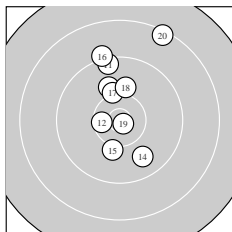

Ergebnis: **293.7** (282)
 Serien: 95.7 98.3 99.7
 Zähler: 16 10 4 0 0 0 0 0 0 0
 Innenzehner: 7
 weiteste: 2076 (20), 2059 (5), 2006 (3)
 beste Teiler 111.0 (19.) 228.7 (22.) 323.0 (27.)
 Trefferlage 1.00 mm links, 4.87 mm hoch
 Streuwert 6.91, horizontal: 4.35, vertikal: 8.74

Serie 1:
 10.5 * 8.6 ↑ 8.4 ↘ 10.1 ↘ 8.4 ↑
 9.5 ↗ 10.5 * 9.8 ↑ 9.4 ↓ 10.5 *
 beste Teiler 360.0 (7.) 386.2 (1.) 398.2 (10.)
 Trefferlage 2.40 mm links, 6.91 mm hoch
 Streuwert 7.86, horizontal: 4.68, vertikal: 10.09

Serie 2:
 9.4 ↑ 10.5 * 10.0 ↑ 9.8 ↘ 10.1 ↓
 9.1 ↑ 10.2 ↑ 10.0 ↑ 10.8 * 8.4 ↗
 beste Teiler 111.0 (19.) 391.8 (12.) 615.3 (17.)
 Trefferlage 0.08 mm rechts, 4.93 mm hoch
 Streuwert 6.87, horizontal: 4.24, vertikal: 8.75

Serie 3:
 9.5 ↑ 10.7 * 9.3 ↗ 10.1 ↓ 10.1 ↑
 10.3 ↘ 10.5 * 9.2 ↑ 10.3 ↓ 9.7 ↓
 beste Teiler 228.7 (22.) 323.0 (27.) 540.8 (26.)
 Trefferlage 0.69 mm links, 2.78 mm hoch
 Streuwert 6.17, horizontal: 4.20, vertikal: 7.65