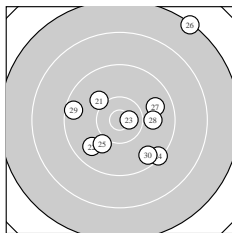

Ergebnis: **292.6** (277)
 Serien: 97.2 99.4 96.0
 Zähler: 12 14 3 1 0 0 0 0 0 0
 Innenzehner: 7
 weiteste: 2936 (26), 1780 (17), 1611 (5)
 beste Teiler 234.0 (23.) 249.0 (6.) 254.3 (11.)
 Trefferlage 2.44 mm rechts, 1.84 mm tief
 Streuwert 7.72, horizontal: 7.76, vertikal: 7.68

Serie 1:
 9.7 ↘ 9.9 ← 9.5 ← 10.5 * 8.9 ↗
 10.6 * 9.0 ↘ 10.6 * 9.1 ↓ 9.4 →
 beste Teiler 249.0 (6.) 263.3 (8.) 361.3 (4.)
 Trefferlage 1.34 mm rechts, 4.23 mm tief
 Streuwert 7.47, horizontal: 8.17, vertikal: 6.70

Serie 2:
 10.6 * 10.3 ↗ 10.4 * 9.8 → 10.3 ↑
 10.1 ← 8.7 ↘ 10.5 * 9.8 ↓ 8.9 →
 beste Teiler 254.3 (11.) 358.8 (18.) 443.4 (13.)
 Trefferlage 3.40 mm rechts, 1.74 mm tief
 Streuwert 6.40, horizontal: 6.41, vertikal: 6.39

Serie 3:
 10.1 ↘ 9.8 ↙ 10.7 * 9.3 ↘ 10.0 ↙
 7.3 ↗ 9.8 → 9.9 → 9.5 ← 9.6 ↘
 beste Teiler 234.0 (23.) 708.6 (21.) 729.0 (25.)
 Trefferlage 2.57 mm rechts, 0.43 mm hoch
 Streuwert 9.38, horizontal: 9.15, vertikal: 9.60