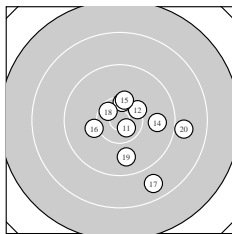

Ergebnis: **292.6** (277)
 Serien: 97.2 99.4 96.0
 Zähler: 12 14 3 1 0 0 0 0 0 0
 Innenzehner: 7
 weiteste: 2936 (26), 1780 (17), 1611 (5)
 beste Teiler 234.0 (23.) 249.0 (6.) 254.3 (11.)
 Trefferlage 2.44 mm rechts, 1.84 mm tief
 Streuwert 7.72, horizontal: 7.76, vertikal: 7.68

Serie 1:
 9.7 ↘ 9.9 ← 9.5 ← 10.5 * 8.9 ↗
 10.6 * 9.0 ↘ 10.6 * 9.1 ↓ 9.4 →
 beste Teiler 249.0 (6.) 263.3 (8.) 361.3 (4.)
 Trefferlage 1.34 mm rechts, 4.23 mm tief
 Streuwert 7.47, horizontal: 8.17, vertikal: 6.70

Serie 2:
 10.6 * 10.3 ↗ 10.4 * 9.8 → 10.3 ↑
 10.1 ← 8.7 ↘ 10.5 * 9.8 ↓ 8.9 →
 beste Teiler 254.3 (11.) 358.8 (18.) 443.4 (13.)
 Trefferlage 3.40 mm rechts, 1.74 mm tief
 Streuwert 6.40, horizontal: 6.41, vertikal: 6.39

Serie 3:
 10.1 ↘ 9.8 ↙ 10.7 * 9.3 ↘ 10.0 ↙
 7.3 ↗ 9.8 → 9.9 → 9.5 ← 9.6 ↘
 beste Teiler 234.0 (23.) 708.6 (21.) 729.0 (25.)
 Trefferlage 2.57 mm rechts, 0.43 mm hoch
 Streuwert 9.38, horizontal: 9.15, vertikal: 9.60