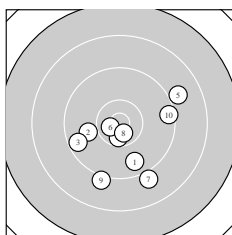

Ergebnis: **292.6** (277)
 Serien: 97.2 99.4 96.0
 Zähler: 12 14 3 1 0 0 0 0 0 0
 Innenzehner: 7
 weiteste: 2936 (26), 1780 (17), 1611 (5)
 beste Teiler 234.0 (23.) 249.0 (6.) 254.3 (11.)
 Trefferlage 2.44 mm rechts, 1.84 mm tief
 Streuwert 7.72, horizontal: 7.76, vertikal: 7.68

Serie 1:
 9.7 ↘ 9.9 ← 9.5 ← 10.5 * 8.9 ↗
 10.6 * 9.0 ↘ 10.6 * 9.1 ↓ 9.4 →
 beste Teiler 249.0 (6.) 263.3 (8.) 361.3 (4.)
 Trefferlage 1.34 mm rechts, 4.23 mm tief
 Streuwert 7.47, horizontal: 8.17, vertikal: 6.70

Serie 2:
 10.6 * 10.3 ↗ 10.4 * 9.8 → 10.3 ↑
 10.1 ← 8.7 ↘ 10.5 * 9.8 ↓ 8.9 →
 beste Teiler 254.3 (11.) 358.8 (18.) 443.4 (13.)
 Trefferlage 3.40 mm rechts, 1.74 mm tief
 Streuwert 6.40, horizontal: 6.41, vertikal: 6.39

Serie 3:
 10.1 ↘ 9.8 ↙ 10.7 * 9.3 ↘ 10.0 ↙
 7.3 ↗ 9.8 → 9.9 → 9.5 ← 9.6 ↘
 beste Teiler 234.0 (23.) 708.6 (21.) 729.0 (25.)
 Trefferlage 2.57 mm rechts, 0.43 mm hoch
 Streuwert 9.38, horizontal: 9.15, vertikal: 9.60