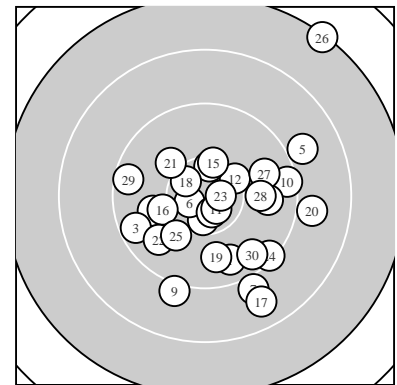

Ergebnis: **292.6** (277)
 Serien: 97.2 99.4 96.0
 Zähler: 12 14 3 1 0 0 0 0 0 0
 Innenzehner: 7
 weiteste: 2936 (26), 1780 (17), 1611 (5)
 beste Teiler 234.0 (23.) 249.0 (6.) 254.3 (11.)
 Trefferlage 2.44 mm rechts, 1.84 mm tief
 Streuwert 7.72, horizontal: 7.76, vertikal: 7.68

Serie 1:
 9.7 ↘ 9.9 ← 9.5 ← 10.5 * 8.9 ↗
 10.6 * 9.0 ↘ 10.6 * 9.1 ↓ 9.4 →
 beste Teiler 249.0 (6.) 263.3 (8.) 361.3 (4.)
 Trefferlage 1.34 mm rechts, 4.23 mm tief
 Streuwert 7.47, horizontal: 8.17, vertikal: 6.70

Serie 2:
 10.6 * 10.3 ↗ 10.4 * 9.8 → 10.3 ↑
 10.1 ← 8.7 ↘ 10.5 * 9.8 ↓ 8.9 →
 beste Teiler 254.3 (11.) 358.8 (18.) 443.4 (13.)
 Trefferlage 3.40 mm rechts, 1.74 mm tief
 Streuwert 6.40, horizontal: 6.41, vertikal: 6.39

Serie 3:
 10.1 ↘ 9.8 ↙ 10.7 * 9.3 ↘ 10.0 ↙
 7.3 ↗ 9.8 → 9.9 → 9.5 ← 9.6 ↘
 beste Teiler 234.0 (23.) 708.6 (21.) 729.0 (25.)
 Trefferlage 2.57 mm rechts, 0.43 mm hoch
 Streuwert 9.38, horizontal: 9.15, vertikal: 9.60