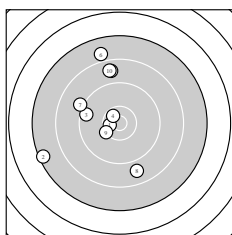

Ergebnis: **272.9** (259)
 Serien: 91.4 87.7 93.8
 Zähler: 6 12 8 3 1 0 0 0 0 0
 Innenzehner: 3
 weiteste: 3470 (17), 2932 (13), 2835 (2)
 beste Teiler 226.4 (27.) 332.9 (4.) 341.6 (1.)
 Trefferlage 5.07 mm links, 3.03 mm hoch
 Streuwert 11.24, horizontal: 8.02, vertikal: 13.73

Serie 1:
 10.5 * 7.4 ↙ 9.5 ↖ 10.5 * 8.7 ↑
 7.9 ↑ 9.1 ↖ 8.8 ↓ 10.3 ↙ 8.7 ↑
 beste Teiler 332.9 (4.) 341.6 (1.) 554.1 (9.)
 Trefferlage 6.77 mm links, 3.96 mm hoch
 Streuwert 10.92, horizontal: 8.55, vertikal: 12.85

Serie 2:
 8.8 ↓ 10.1 → 7.3 ↑ 9.2 ← 8.8 ↙
 9.8 ↓ 6.6 ↑ 9.6 ↑ 9.0 ← 8.5 ↓
 beste Teiler 661.8 (12.) 958.7 (16.) 1068.2 (18.)
 Trefferlage 4.29 mm links, 1.54 mm hoch
 Streuwert 13.96, horizontal: 7.15, vertikal: 18.41

Serie 3:
 9.4 ↖ 9.0 ↖ 9.2 ↑ 9.2 ↓ 8.0 ↗
 9.4 ↖ 10.7 * 9.9 ↖ 8.8 ← 10.2 ↓
 beste Teiler 226.4 (27.) 613.8 (30.) 875.9 (28.)
 Trefferlage 4.16 mm links, 3.58 mm hoch
 Streuwert 9.42, horizontal: 8.84, vertikal: 9.97