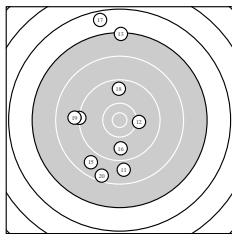

Ergebnis: **272.9** (259)
 Serien: 91.4 87.7 93.8
 Zähler: 6 12 8 3 1 0 0 0 0 0
 Innenzehner: 3
 weiteste: 3470 (17), 2932 (13), 2835 (2)
 beste Teiler 226.4 (27.) 332.9 (4.) 341.6 (1.)
 Trefferlage 5.07 mm links, 3.03 mm hoch
 Streuwert 11.24, horizontal: 8.02, vertikal: 13.73

Serie 1:
 10.5 * 7.4 ↙ 9.5 ↖ 10.5 * 8.7 ↑
 7.9 ↑ 9.1 ↖ 8.8 ↓ 10.3 ↙ 8.7 ↑
 beste Teiler 332.9 (4.) 341.6 (1.) 554.1 (9.)
 Trefferlage 6.77 mm links, 3.96 mm hoch
 Streuwert 10.92, horizontal: 8.55, vertikal: 12.85

Serie 2:
 8.8 ↓ 10.1 → 7.3 ↑ 9.2 ← 8.8 ↙
 9.8 ↓ 6.6 ↑ 9.6 ↑ 9.0 ← 8.5 ↓
 beste Teiler 661.8 (12.) 958.7 (16.) 1068.2 (18.)
 Trefferlage 4.29 mm links, 1.54 mm hoch
 Streuwert 13.96, horizontal: 7.15, vertikal: 18.41

Serie 3:
 9.4 ↖ 9.0 ↖ 9.2 ↑ 9.2 ↓ 8.0 ↗
 9.4 ↖ 10.7 * 9.9 ↖ 8.8 ← 10.2 ↓
 beste Teiler 226.4 (27.) 613.8 (30.) 875.9 (28.)
 Trefferlage 4.16 mm links, 3.58 mm hoch
 Streuwert 9.42, horizontal: 8.84, vertikal: 9.97