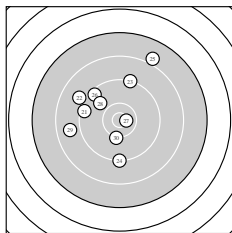

Ergebnis: **272.9** (259)
 Serien: 91.4 87.7 93.8
 Zähler: 6 12 8 3 1 0 0 0 0 0
 Innenzehner: 3
 weiteste: 3470 (17), 2932 (13), 2835 (2)
 beste Teiler 226.4 (27.) 332.9 (4.) 341.6 (1.)
 Trefferlage 5.07 mm links, 3.03 mm hoch
 Streuwert 11.24, horizontal: 8.02, vertikal: 13.73

Serie 1:
 10.5 * 7.4 ↙ 9.5 ↖ 10.5 * 8.7 ↑
 7.9 ↑ 9.1 ↖ 8.8 ↓ 10.3 ↙ 8.7 ↑
 beste Teiler 332.9 (4.) 341.6 (1.) 554.1 (9.)
 Trefferlage 6.77 mm links, 3.96 mm hoch
 Streuwert 10.92, horizontal: 8.55, vertikal: 12.85

Serie 2:
 8.8 ↓ 10.1 → 7.3 ↑ 9.2 ← 8.8 ↙
 9.8 ↓ 6.6 ↑ 9.6 ↑ 9.0 ← 8.5 ↓
 beste Teiler 661.8 (12.) 958.7 (16.) 1068.2 (18.)
 Trefferlage 4.29 mm links, 1.54 mm hoch
 Streuwert 13.96, horizontal: 7.15, vertikal: 18.41

Serie 3:
 9.4 ↖ 9.0 ↖ 9.2 ↑ 9.2 ↓ 8.0 ↗
 9.4 ↖ 10.7 * 9.9 ↖ 8.8 ← 10.2 ↓
 beste Teiler 226.4 (27.) 613.8 (30.) 875.9 (28.)
 Trefferlage 4.16 mm links, 3.58 mm hoch
 Streuwert 9.42, horizontal: 8.84, vertikal: 9.97