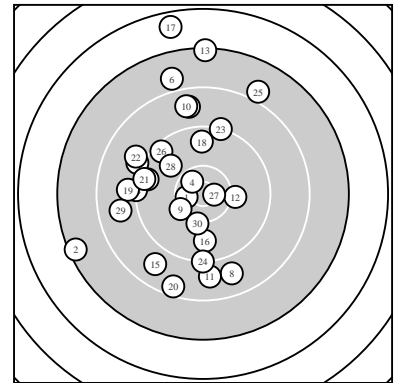

Ergebnis: **272.9** (259)
 Serien: 91.4 87.7 93.8
 Zähler: 6 12 8 3 1 0 0 0 0 0
 Innenzehner: 3
 weiteste: 3470 (17), 2932 (13), 2835 (2)
 beste Teiler 226.4 (27.) 332.9 (4.) 341.6 (1.)
 Trefferlage 5.07 mm links, 3.03 mm hoch
 Streuwert 11.24, horizontal: 8.02, vertikal: 13.73

Serie 1:
 10.5 * 7.4 ↙ 9.5 ↖ 10.5 * 8.7 ↑
 7.9 ↑ 9.1 ↖ 8.8 ↓ 10.3 ↙ 8.7 ↑
 beste Teiler 332.9 (4.) 341.6 (1.) 554.1 (9.)
 Trefferlage 6.77 mm links, 3.96 mm hoch
 Streuwert 10.92, horizontal: 8.55, vertikal: 12.85

Serie 2:
 8.8 ↓ 10.1 → 7.3 ↑ 9.2 ← 8.8 ↙
 9.8 ↓ 6.6 ↑ 9.6 ↑ 9.0 ← 8.5 ↓
 beste Teiler 661.8 (12.) 958.7 (16.) 1068.2 (18.)
 Trefferlage 4.29 mm links, 1.54 mm hoch
 Streuwert 13.96, horizontal: 7.15, vertikal: 18.41

Serie 3:
 9.4 ↖ 9.0 ↖ 9.2 ↑ 9.2 ↓ 8.0 ↗
 9.4 ↖ 10.7 * 9.9 ↖ 8.8 ← 10.2 ↓
 beste Teiler 226.4 (27.) 613.8 (30.) 875.9 (28.)
 Trefferlage 4.16 mm links, 3.58 mm hoch
 Streuwert 9.42, horizontal: 8.84, vertikal: 9.97