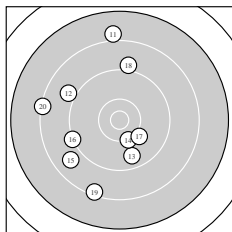

Ergebnis: **276.1** (265)
 Serien: 95.5 90.8 89.8
 Zähler: 7 12 10 1 0 0 0 0 0 0
 Innenzehner: 0
 weiteste: 3044 (29), 2360 (11), 2199 (1)
 beste Teiler 513.8 (9.) 523.3 (6.) 588.8 (14.)
 Trefferlage 5.70 mm links, 0.69 mm tief
 Streuwert 10.22, horizontal: 8.68, vertikal: 11.56

Serie 1:
 8.2 ← 10.0 ↘ 9.5 ↙ 8.5 ↘ 9.9 ←
 10.3 ↗ 10.2 ↖ 9.3 ↘ 10.3 ↗ 9.3 ↘
 beste Teiler 513.8 (9.) 523.3 (6.) 631.4 (7.)
 Trefferlage 4.56 mm links, 1.33 mm tief
 Streuwert 8.67, horizontal: 9.29, vertikal: 8.00

Serie 2:
 8.0 ↑ 9.0 ↖ 9.7 ↓ 10.2 ↓ 8.8 ↙
 9.2 ← 10.1 ↘ 9.1 ↑ 8.4 ↓ 8.3 ←
 beste Teiler 588.8 (14.) 696.6 (17.) 1030.0 (13.)
 Trefferlage 5.63 mm links, 0.56 mm tief
 Streuwert 11.26, horizontal: 9.22, vertikal: 12.99

Serie 3:
 8.4 ↙ 8.7 ← 8.9 ↙ 9.9 ↘ 10.2 ↓
 8.8 ↑ 9.2 ↑ 9.2 ↓ 7.1 ↘ 9.4 ←
 beste Teiler 638.1 (25.) 827.4 (24.) 1218.2 (30.)
 Trefferlage 6.90 mm links, 0.17 mm tief
 Streuwert 11.52, horizontal: 8.26, vertikal: 14.04