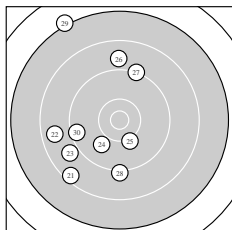

Ergebnis: **276.1** (265)
 Serien: 95.5 90.8 89.8
 Zähler: 7 12 10 1 0 0 0 0 0 0
 Innenzehner: 0
 weiteste: 3044 (29), 2360 (11), 2199 (1)
 beste Teiler 513.8 (9.) 523.3 (6.) 588.8 (14.)
 Trefferlage 5.70 mm links, 0.69 mm tief
 Streuwert 10.22, horizontal: 8.68, vertikal: 11.56

Serie 1:
 8.2 ← 10.0 ↘ 9.5 ↙ 8.5 ↘ 9.9 ←
 10.3 ↗ 10.2 ↖ 9.3 ↘ 10.3 ↗ 9.3 ↘
 beste Teiler 513.8 (9.) 523.3 (6.) 631.4 (7.)
 Trefferlage 4.56 mm links, 1.33 mm tief
 Streuwert 8.67, horizontal: 9.29, vertikal: 8.00

Serie 2:
 8.0 ↑ 9.0 ↖ 9.7 ↓ 10.2 ↓ 8.8 ↙
 9.2 ← 10.1 ↘ 9.1 ↑ 8.4 ↓ 8.3 ←
 beste Teiler 588.8 (14.) 696.6 (17.) 1030.0 (13.)
 Trefferlage 5.63 mm links, 0.56 mm tief
 Streuwert 11.26, horizontal: 9.22, vertikal: 12.99

Serie 3:
 8.4 ↙ 8.7 ← 8.9 ↙ 9.9 ↘ 10.2 ↓
 8.8 ↑ 9.2 ↑ 9.2 ↓ 7.1 ↘ 9.4 ←
 beste Teiler 638.1 (25.) 827.4 (24.) 1218.2 (30.)
 Trefferlage 6.90 mm links, 0.17 mm tief
 Streuwert 11.52, horizontal: 8.26, vertikal: 14.04