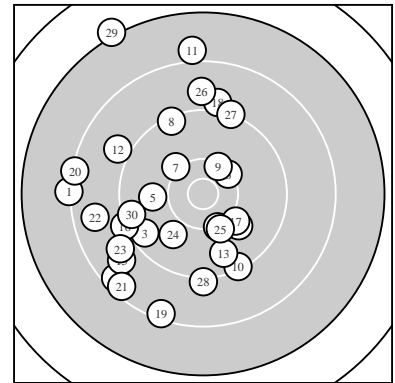

Ergebnis: **276.1** (265)
 Serien: 95.5 90.8 89.8
 Zähler: 7 12 10 1 0 0 0 0 0 0
 Innenzehner: 0
 weiteste: 3044 (29), 2360 (11), 2199 (1)
 beste Teiler 513.8 (9.) 523.3 (6.) 588.8 (14.)
 Trefferlage 5.70 mm links, 0.69 mm tief
 Streuwert 10.22, horizontal: 8.68, vertikal: 11.56

Serie 1:
 8.2 ← 10.0 ↘ 9.5 ↙ 8.5 ↘ 9.9 ←
 10.3 ↗ 10.2 ↖ 9.3 ↘ 10.3 ↗ 9.3 ↘
 beste Teiler 513.8 (9.) 523.3 (6.) 631.4 (7.)
 Trefferlage 4.56 mm links, 1.33 mm tief
 Streuwert 8.67, horizontal: 9.29, vertikal: 8.00

Serie 2:
 8.0 ↑ 9.0 ↖ 9.7 ↓ 10.2 ↓ 8.8 ↙
 9.2 ← 10.1 ↘ 9.1 ↑ 8.4 ↓ 8.3 ←
 beste Teiler 588.8 (14.) 696.6 (17.) 1030.0 (13.)
 Trefferlage 5.63 mm links, 0.56 mm tief
 Streuwert 11.26, horizontal: 9.22, vertikal: 12.99

Serie 3:
 8.4 ↙ 8.7 ← 8.9 ↙ 9.9 ↘ 10.2 ↓
 8.8 ↑ 9.2 ↑ 9.2 ↓ 7.1 ↘ 9.4 ←
 beste Teiler 638.1 (25.) 827.4 (24.) 1218.2 (30.)
 Trefferlage 6.90 mm links, 0.17 mm tief
 Streuwert 11.52, horizontal: 8.26, vertikal: 14.04