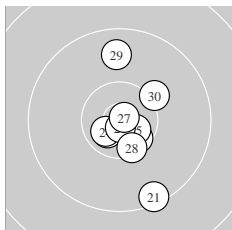

Ergebnis: **302.3** (287)
 Serien: 98.5 100.2 103.6
 Zähler: 17 13 0 0 0 0 0 0 0 0
 Innenzehner: 13
 weiteste: 1551 (15), 1391 (11), 1320 (7)
 beste Teiler 80.2 (27.) 113.5 (26.) 265.2 (23.)
 Trefferlage 0.41 mm rechts, 3.39 mm tief
 Streuwert 5.26, horizontal: 3.92, vertikal: 6.32

Serie 1:
 9.8 ↗ 9.6 ↘ 9.5 ↓ 9.8 ↑ 9.9 ↓
 9.7 ↓ 9.3 ↙ 10.5 * 10.0 ↖ 10.4 *
 beste Teiler 339.3 (8.) 463.7 (10.) 756.7 (9.)
 Trefferlage 0.45 mm links, 3.51 mm tief
 Streuwert 6.42, horizontal: 4.41, vertikal: 7.94

Serie 2:
 9.2 ↓ 10.4 * 10.3 ↗ 9.9 ↓ 9.0 ↘
 10.4 * 10.6 * 10.5 * 9.7 ↓ 10.2 ↙
 beste Teiler 295.3 (17.) 325.0 (18.) 454.0 (16.)
 Trefferlage 0.33 mm rechts, 5.60 mm tief
 Streuwert 4.78, horizontal: 4.63, vertikal: 4.93

Serie 3:
 9.4 ↘ 10.5 * 10.6 * 10.6 * 10.6 *
 10.8 * 10.9 * 10.4 * 9.7 ↑ 10.1 ↗
 beste Teiler 80.2 (27.) 113.5 (26.) 265.2 (23.)
 Trefferlage 1.38 mm rechts, 1.06 mm tief
 Streuwert 4.26, horizontal: 2.59, vertikal: 5.45