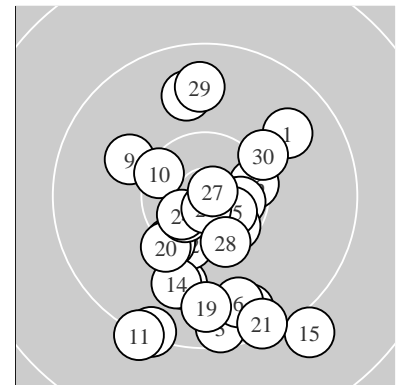

Ergebnis: **302.3** (287)
 Serien: 98.5 100.2 103.6
 Zähler: 17 13 0 0 0 0 0 0 0 0
 Innenzehner: 13
 weiteste: 1551 (15), 1391 (11), 1320 (7)
 beste Teiler 80.2 (27.) 113.5 (26.) 265.2 (23.)
 Trefferlage 0.41 mm rechts, 3.39 mm tief
 Streuwert 5.26, horizontal: 3.92, vertikal: 6.32

Serie 1:
 9.8 ↗ 9.6 ↘ 9.5 ↓ 9.8 ↑ 9.9 ↓
 9.7 ↓ 9.3 ↙ 10.5 * 10.0 ↖ 10.4 *
 beste Teiler 339.3 (8.) 463.7 (10.) 756.7 (9.)
 Trefferlage 0.45 mm links, 3.51 mm tief
 Streuwert 6.42, horizontal: 4.41, vertikal: 7.94

Serie 2:
 9.2 ↓ 10.4 * 10.3 ↗ 9.9 ↓ 9.0 ↘
 10.4 * 10.6 * 10.5 * 9.7 ↓ 10.2 ↙
 beste Teiler 295.3 (17.) 325.0 (18.) 454.0 (16.)
 Trefferlage 0.33 mm rechts, 5.60 mm tief
 Streuwert 4.78, horizontal: 4.63, vertikal: 4.93

Serie 3:
 9.4 ↘ 10.5 * 10.6 * 10.6 * 10.6 *
 10.8 * 10.9 * 10.4 * 9.7 ↑ 10.1 ↗
 beste Teiler 80.2 (27.) 113.5 (26.) 265.2 (23.)
 Trefferlage 1.38 mm rechts, 1.06 mm tief
 Streuwert 4.26, horizontal: 2.59, vertikal: 5.45