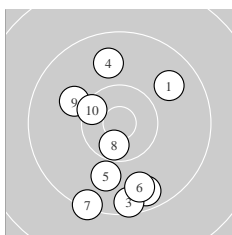

Ergebnis: **302.3** (287)
 Serien: 98.5 100.2 103.6
 Zähler: 17 13 0 0 0 0 0 0 0 0
 Innenzehner: 13
 weiteste: 1551 (15), 1391 (11), 1320 (7)
 beste Teiler 80.2 (27.) 113.5 (26.) 265.2 (23.)
 Trefferlage 0.41 mm rechts, 3.39 mm tief
 Streuwert 5.26, horizontal: 3.92, vertikal: 6.32

Serie 1:
 9.8 ↗ 9.6 ↘ 9.5 ↓ 9.8 ↑ 9.9 ↓
 9.7 ↓ 9.3 ↙ 10.5 * 10.0 ↖ 10.4 *
 beste Teiler 339.3 (8.) 463.7 (10.) 756.7 (9.)
 Trefferlage 0.45 mm links, 3.51 mm tief
 Streuwert 6.42, horizontal: 4.41, vertikal: 7.94

Serie 2:
 9.2 ↓ 10.4 * 10.3 ↗ 9.9 ↓ 9.0 ↘
 10.4 * 10.6 * 10.5 * 9.7 ↓ 10.2 ↙
 beste Teiler 295.3 (17.) 325.0 (18.) 454.0 (16.)
 Trefferlage 0.33 mm rechts, 5.60 mm tief
 Streuwert 4.78, horizontal: 4.63, vertikal: 4.93

Serie 3:
 9.4 ↘ 10.5 * 10.6 * 10.6 * 10.6 *
 10.8 * 10.9 * 10.4 * 9.7 ↑ 10.1 ↗
 beste Teiler 80.2 (27.) 113.5 (26.) 265.2 (23.)
 Trefferlage 1.38 mm rechts, 1.06 mm tief
 Streuwert 4.26, horizontal: 2.59, vertikal: 5.45