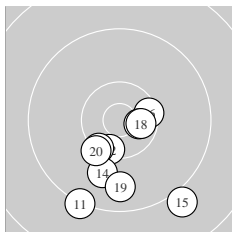

Ergebnis: **302.3** (287)
 Serien: 98.5 100.2 103.6
 Zähler: 17 13 0 0 0 0 0 0 0 0
 Innenzehner: 13
 weiteste: 1551 (15), 1391 (11), 1320 (7)
 beste Teiler 80.2 (27.) 113.5 (26.) 265.2 (23.)
 Trefferlage 0.41 mm rechts, 3.39 mm tief
 Streuwert 5.26, horizontal: 3.92, vertikal: 6.32

Serie 1:
 9.8 ↗ 9.6 ↘ 9.5 ↓ 9.8 ↑ 9.9 ↓
 9.7 ↓ 9.3 ↙ 10.5 * 10.0 ↖ 10.4 *
 beste Teiler 339.3 (8.) 463.7 (10.) 756.7 (9.)
 Trefferlage 0.45 mm links, 3.51 mm tief
 Streuwert 6.42, horizontal: 4.41, vertikal: 7.94

Serie 2:
 9.2 ↓ 10.4 * 10.3 ↗ 9.9 ↓ 9.0 ↘
 10.4 * 10.6 * 10.5 * 9.7 ↓ 10.2 ↙
 beste Teiler 295.3 (17.) 325.0 (18.) 454.0 (16.)
 Trefferlage 0.33 mm rechts, 5.60 mm tief
 Streuwert 4.78, horizontal: 4.63, vertikal: 4.93

Serie 3:
 9.4 ↘ 10.5 * 10.6 * 10.6 * 10.6 *
 10.8 * 10.9 * 10.4 * 9.7 ↑ 10.1 ↗
 beste Teiler 80.2 (27.) 113.5 (26.) 265.2 (23.)
 Trefferlage 1.38 mm rechts, 1.06 mm tief
 Streuwert 4.26, horizontal: 2.59, vertikal: 5.45