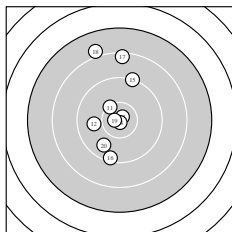

Ergebnis: **290.6** (279)
 Serien: 93.8 97.4 99.4
 Zähler: 15 11 3 0 1 0 0 0 0 0
 Innenzehner: 6
 weiteste: 3274 (4), 2353 (18), 2051 (17)
 beste Teiler 78.2 (14.) 138.2 (13.) 164.0 (19.)
 Trefferlage 0.39 mm rechts, 2.40 mm hoch
 Streuwert 8.72, horizontal: 7.55, vertikal: 9.75

Serie 1:
 9.2 ↓ 10.3 ↑ 9.1 ↗ 6.9 → 10.1 →
 10.4 * 9.0 ↙ 10.1 ↓ 8.6 ↖ 10.1 ↖
 beste Teiler 404.8 (6.) 487.4 (2.) 644.0 (8.)
 Trefferlage 2.71 mm rechts, 0.15 mm hoch
 Streuwert 11.01, horizontal: 11.48, vertikal: 10.52

Serie 2:
 10.3 ↘ 9.9 ← 10.8 * 10.9 * 9.2 ↑
 9.4 ↓ 8.4 ↑ 8.0 ↘ 10.7 * 9.8 ↙
 beste Teiler 78.2 (14.) 138.2 (13.) 164.0 (19.)
 Trefferlage 2.28 mm links, 3.88 mm hoch
 Streuwert 8.53, horizontal: 3.99, vertikal: 11.39

Serie 3:
 10.1 ← 9.0 ↑ 9.6 ↗ 10.3 → 10.3 ↘
 10.3 ↘ 9.2 ↘ 9.5 ↓ 10.5 * 10.6 *
 beste Teiler 314.1 (30.) 358.3 (29.) 483.0 (25.)
 Trefferlage 0.75 mm rechts, 3.18 mm hoch
 Streuwert 6.29, horizontal: 4.66, vertikal: 7.57