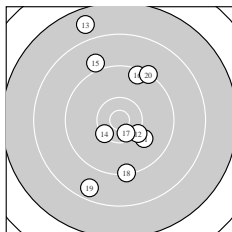

Ergebnis: **287.1** (275)  
 Serien: 96.3 94.2 96.6  
 Zähler: 12 12 5 1 0 0 0 0 0 0  
 Innenzehner: 3  
 weiteste: 2570 (13), 2254 (24), 1875 (19)  
 beste Teiler 364.9 (17.) 403.0 (6.) 406.8 (1.)  
 Trefferlage 1.13 mm links, 0.86 mm hoch  
 Streuwert 8.81, horizontal: 7.45, vertikal: 9.98

Serie 1:  
 10.4 \*                      8.7 ↗                      9.6 ↘                      9.3 ↙                      9.9 ↓  
 10.4 \*                      8.9 ↓                      9.6 ↖                      9.9 ↓                      9.6 ←  
 beste Teiler 403.0 (6.) 406.8 (1.) 801.4 (5.)  
 Trefferlage 1.53 mm links, 1.71 mm tief  
 Streuwert 8.39, horizontal: 8.14, vertikal: 8.63

Serie 2:  
 10.0 ↘                      10.2 ↘                      7.7 ↑                      10.3 ↗                      9.0 ↑  
 9.4 ↑                      10.5 \*                      9.3 ↓                      8.6 ↓                      9.2 ↑  
 beste Teiler 364.9 (17.) 512.7 (14.) 575.6 (12.)  
 Trefferlage 0.02 mm links, 1.64 mm hoch  
 Streuwert 10.23, horizontal: 6.00, vertikal: 13.16

Serie 3:  
 10.3 ↗                      9.3 →                      10.0 ↘                      8.1 ↑                      10.0 ↗  
 8.9 ←                      10.1 ↗                      10.0 ↑                      9.6 ↑                      10.3 ←  
 beste Teiler 495.7 (21.) 550.0 (30.) 642.9 (27.)  
 Trefferlage 1.85 mm links, 2.66 mm hoch  
 Streuwert 8.25, horizontal: 8.62, vertikal: 7.87