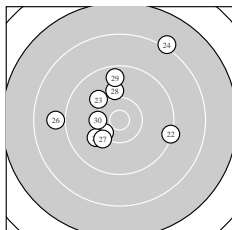

Ergebnis: **287.1** (275)  
 Serien: 96.3 94.2 96.6  
 Zähler: 12 12 5 1 0 0 0 0 0 0  
 Innenzehner: 3  
 weiteste: 2570 (13), 2254 (24), 1875 (19)  
 beste Teiler 364.9 (17.) 403.0 (6.) 406.8 (1.)  
 Trefferlage 1.13 mm links, 0.86 mm hoch  
 Streuwert 8.81, horizontal: 7.45, vertikal: 9.98

Serie 1:  
 10.4 \*                      8.7 ↗                      9.6 ↘                      9.3 ↙                      9.9 ↓  
 10.4 \*                      8.9 ↓                      9.6 ↖                      9.9 ↓                      9.6 ←  
 beste Teiler 403.0 (6.) 406.8 (1.) 801.4 (5.)  
 Trefferlage 1.53 mm links, 1.71 mm tief  
 Streuwert 8.39, horizontal: 8.14, vertikal: 8.63

Serie 2:  
 10.0 ↘                      10.2 ↘                      7.7 ↑                      10.3 ↗                      9.0 ↑  
 9.4 ↑                      10.5 \*                      9.3 ↓                      8.6 ↓                      9.2 ↑  
 beste Teiler 364.9 (17.) 512.7 (14.) 575.6 (12.)  
 Trefferlage 0.02 mm links, 1.64 mm hoch  
 Streuwert 10.23, horizontal: 6.00, vertikal: 13.16

Serie 3:  
 10.3 ↗                      9.3 →                      10.0 ↘                      8.1 ↑                      10.0 ↗  
 8.9 ←                      10.1 ↗                      10.0 ↑                      9.6 ↑                      10.3 ←  
 beste Teiler 495.7 (21.) 550.0 (30.) 642.9 (27.)  
 Trefferlage 1.85 mm links, 2.66 mm hoch  
 Streuwert 8.25, horizontal: 8.62, vertikal: 7.87