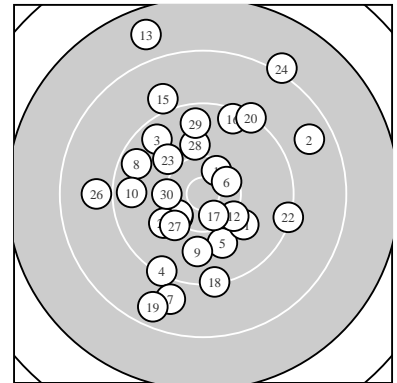

Ergebnis: **287.1** (275)  
 Serien: 96.3 94.2 96.6  
 Zähler: 12 12 5 1 0 0 0 0 0 0  
 Innenzehner: 3  
 weiteste: 2570 (13), 2254 (24), 1875 (19)  
 beste Teiler 364.9 (17.) 403.0 (6.) 406.8 (1.)  
 Trefferlage 1.13 mm links, 0.86 mm hoch  
 Streuwert 8.81, horizontal: 7.45, vertikal: 9.98

Serie 1:  
 10.4 \*                      8.7 ↗                      9.6 ↘                      9.3 ↙                      9.9 ↓  
 10.4 \*                      8.9 ↓                      9.6 ↖                      9.9 ↓                      9.6 ←  
 beste Teiler 403.0 (6.) 406.8 (1.) 801.4 (5.)  
 Trefferlage 1.53 mm links, 1.71 mm tief  
 Streuwert 8.39, horizontal: 8.14, vertikal: 8.63

Serie 2:  
 10.0 ↘                      10.2 ↘                      7.7 ↑                      10.3 ↗                      9.0 ↑  
 9.4 ↑                      10.5 \*                      9.3 ↓                      8.6 ↓                      9.2 ↑  
 beste Teiler 364.9 (17.) 512.7 (14.) 575.6 (12.)  
 Trefferlage 0.02 mm links, 1.64 mm hoch  
 Streuwert 10.23, horizontal: 6.00, vertikal: 13.16

Serie 3:  
 10.3 ↗                      9.3 →                      10.0 ↘                      8.1 ↑                      10.0 ↗  
 8.9 ←                      10.1 ↗                      10.0 ↑                      9.6 ↑                      10.3 ←  
 beste Teiler 495.7 (21.) 550.0 (30.) 642.9 (27.)  
 Trefferlage 1.85 mm links, 2.66 mm hoch  
 Streuwert 8.25, horizontal: 8.62, vertikal: 7.87