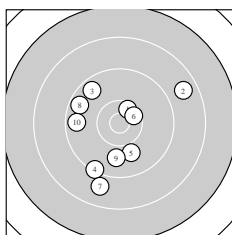

Ergebnis: **287.1** (275)  
 Serien: 96.3 94.2 96.6  
 Zähler: 12 12 5 1 0 0 0 0 0 0  
 Innenzehner: 3  
 weiteste: 2570 (13), 2254 (24), 1875 (19)  
 beste Teiler 364.9 (17.) 403.0 (6.) 406.8 (1.)  
 Trefferlage 1.13 mm links, 0.86 mm hoch  
 Streuwert 8.81, horizontal: 7.45, vertikal: 9.98

Serie 1:  
 10.4 \*                      8.7 ↗                      9.6 ↘                      9.3 ↙                      9.9 ↓  
 10.4 \*                      8.9 ↓                      9.6 ↖                      9.9 ↓                      9.6 ←  
 beste Teiler 403.0 (6.) 406.8 (1.) 801.4 (5.)  
 Trefferlage 1.53 mm links, 1.71 mm tief  
 Streuwert 8.39, horizontal: 8.14, vertikal: 8.63

Serie 2:  
 10.0 ↘                      10.2 ↘                      7.7 ↑                      10.3 ↗                      9.0 ↑  
 9.4 ↑                      10.5 \*                      9.3 ↓                      8.6 ↓                      9.2 ↑  
 beste Teiler 364.9 (17.) 512.7 (14.) 575.6 (12.)  
 Trefferlage 0.02 mm links, 1.64 mm hoch  
 Streuwert 10.23, horizontal: 6.00, vertikal: 13.16

Serie 3:  
 10.3 ↗                      9.3 →                      10.0 ↘                      8.1 ↑                      10.0 ↗  
 8.9 ←                      10.1 ↗                      10.0 ↑                      9.6 ↑                      10.3 ←  
 beste Teiler 495.7 (21.) 550.0 (30.) 642.9 (27.)  
 Trefferlage 1.85 mm links, 2.66 mm hoch  
 Streuwert 8.25, horizontal: 8.62, vertikal: 7.87