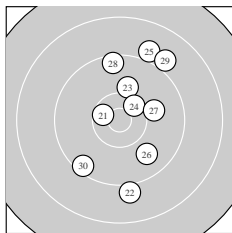

Ergebnis: **295.5** (284)  
 Serien: 102.0 96.9 96.6  
 Zähler: 17 10 3 0 0 0 0 0 0 0  
 Innenzehner: 8  
 weiteste: 2164 (13), 1943 (17), 1742 (16)  
 beste Teiler 142.0 (3.) 197.3 (4.) 205.8 (5.)  
 Trefferlage 3.73 mm rechts, 2.07 mm hoch  
 Streuwert 6.84, horizontal: 4.48, vertikal: 8.57

Serie 1:  
 10.3 ↑                      10.3 ↑                      10.8 \*                      10.7 \*                      10.7 \*  
 10.1 →                      9.2 ↗                      9.6 ↗                      10.0 →                      10.3 →  
 beste Teiler 142.0 (3.) 197.3 (4.) 205.8 (5.)  
 Trefferlage 3.64 mm rechts, 2.33 mm hoch  
 Streuwert 4.29, horizontal: 4.05, vertikal: 4.51

Serie 2:  
 10.3 →                      10.5 \*                      8.2 ↑                      9.5 →                      10.6 \*  
 8.8 ↗                      8.5 ↓                      9.8 →                      10.1 ↑                      10.6 \*  
 beste Teiler 297.6 (15.) 316.8 (20.) 359.5 (12.)  
 Trefferlage 5.22 mm rechts, 1.87 mm hoch  
 Streuwert 8.06, horizontal: 3.91, vertikal: 10.71

Serie 3:  
 10.5 \*                      9.0 ↓                      10.1 ↑                      10.4 \*                      9.0 ↗  
 9.8 ↘                      10.0 →                      9.4 ↑                      9.0 ↗                      9.4 ↘  
 beste Teiler 367.1 (21.) 433.4 (24.) 713.7 (23.)  
 Trefferlage 2.32 mm rechts, 2.02 mm hoch  
 Streuwert 8.06, horizontal: 5.32, vertikal: 10.08