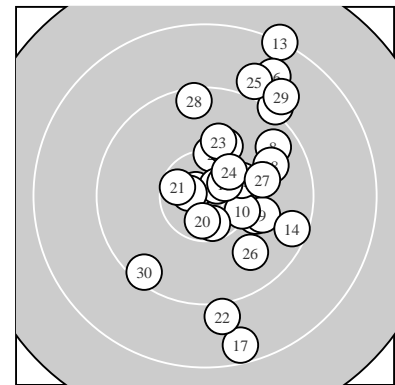

Ergebnis: **295.5** (284)  
 Serien: 102.0 96.9 96.6  
 Zähler: 17 10 3 0 0 0 0 0 0 0  
 Innenzehner: 8  
 weiteste: 2164 (13), 1943 (17), 1742 (16)  
 beste Teiler 142.0 (3.) 197.3 (4.) 205.8 (5.)  
 Trefferlage 3.73 mm rechts, 2.07 mm hoch  
 Streuwert 6.84, horizontal: 4.48, vertikal: 8.57

Serie 1:  
 10.3 ↑                      10.3 ↑                      10.8 \*                      10.7 \*                      10.7 \*  
 10.1 →                      9.2 ↗                      9.6 ↗                      10.0 →                      10.3 →  
 beste Teiler 142.0 (3.) 197.3 (4.) 205.8 (5.)  
 Trefferlage 3.64 mm rechts, 2.33 mm hoch  
 Streuwert 4.29, horizontal: 4.05, vertikal: 4.51

Serie 2:  
 10.3 →                      10.5 \*                      8.2 ↑                      9.5 →                      10.6 \*  
 8.8 ↗                      8.5 ↓                      9.8 →                      10.1 ↑                      10.6 \*  
 beste Teiler 297.6 (15.) 316.8 (20.) 359.5 (12.)  
 Trefferlage 5.22 mm rechts, 1.87 mm hoch  
 Streuwert 8.06, horizontal: 3.91, vertikal: 10.71

Serie 3:  
 10.5 \*                      9.0 ↓                      10.1 ↑                      10.4 \*                      9.0 ↗  
 9.8 ↘                      10.0 →                      9.4 ↑                      9.0 ↗                      9.4 ↘  
 beste Teiler 367.1 (21.) 433.4 (24.) 713.7 (23.)  
 Trefferlage 2.32 mm rechts, 2.02 mm hoch  
 Streuwert 8.06, horizontal: 5.32, vertikal: 10.08