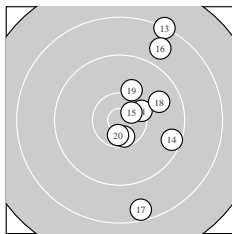

Ergebnis: **295.5** (284)  
 Serien: 102.0 96.9 96.6  
 Zähler: 17 10 3 0 0 0 0 0 0 0  
 Innenzehner: 8  
 weiteste: 2164 (13), 1943 (17), 1742 (16)  
 beste Teiler 142.0 (3.) 197.3 (4.) 205.8 (5.)  
 Trefferlage 3.73 mm rechts, 2.07 mm hoch  
 Streuwert 6.84, horizontal: 4.48, vertikal: 8.57

Serie 1:  
 10.3 ↑                      10.3 ↑                      10.8 \*                      10.7 \*                      10.7 \*  
 10.1 →                      9.2 ↗                      9.6 ↗                      10.0 →                      10.3 →  
 beste Teiler 142.0 (3.) 197.3 (4.) 205.8 (5.)  
 Trefferlage 3.64 mm rechts, 2.33 mm hoch  
 Streuwert 4.29, horizontal: 4.05, vertikal: 4.51

Serie 2:  
 10.3 →                      10.5 \*                      8.2 ↑                      9.5 →                      10.6 \*  
 8.8 ↗                      8.5 ↓                      9.8 →                      10.1 ↑                      10.6 \*  
 beste Teiler 297.6 (15.) 316.8 (20.) 359.5 (12.)  
 Trefferlage 5.22 mm rechts, 1.87 mm hoch  
 Streuwert 8.06, horizontal: 3.91, vertikal: 10.71

Serie 3:  
 10.5 \*                      9.0 ↓                      10.1 ↑                      10.4 \*                      9.0 ↗  
 9.8 ↘                      10.0 →                      9.4 ↑                      9.0 ↗                      9.4 ↘  
 beste Teiler 367.1 (21.) 433.4 (24.) 713.7 (23.)  
 Trefferlage 2.32 mm rechts, 2.02 mm hoch  
 Streuwert 8.06, horizontal: 5.32, vertikal: 10.08