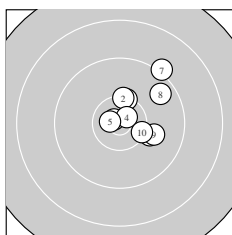

Ergebnis: **295.5** (284)  
 Serien: 102.0 96.9 96.6  
 Zähler: 17 10 3 0 0 0 0 0 0 0  
 Innenzehner: 8  
 weiteste: 2164 (13), 1943 (17), 1742 (16)  
 beste Teiler 142.0 (3.) 197.3 (4.) 205.8 (5.)  
 Trefferlage 3.73 mm rechts, 2.07 mm hoch  
 Streuwert 6.84, horizontal: 4.48, vertikal: 8.57

Serie 1:  
 10.3 ↑                      10.3 ↑                      10.8 \*                      10.7 \*                      10.7 \*  
 10.1 →                      9.2 ↗                      9.6 ↗                      10.0 →                      10.3 →  
 beste Teiler 142.0 (3.) 197.3 (4.) 205.8 (5.)  
 Trefferlage 3.64 mm rechts, 2.33 mm hoch  
 Streuwert 4.29, horizontal: 4.05, vertikal: 4.51

Serie 2:  
 10.3 →                      10.5 \*                      8.2 ↑                      9.5 →                      10.6 \*  
 8.8 ↗                      8.5 ↓                      9.8 →                      10.1 ↑                      10.6 \*  
 beste Teiler 297.6 (15.) 316.8 (20.) 359.5 (12.)  
 Trefferlage 5.22 mm rechts, 1.87 mm hoch  
 Streuwert 8.06, horizontal: 3.91, vertikal: 10.71

Serie 3:  
 10.5 \*                      9.0 ↓                      10.1 ↑                      10.4 \*                      9.0 ↗  
 9.8 ↘                      10.0 →                      9.4 ↑                      9.0 ↗                      9.4 ↘  
 beste Teiler 367.1 (21.) 433.4 (24.) 713.7 (23.)  
 Trefferlage 2.32 mm rechts, 2.02 mm hoch  
 Streuwert 8.06, horizontal: 5.32, vertikal: 10.08