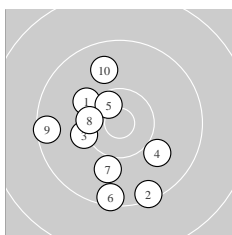

Ergebnis: **299.7** (290)
 Serien: 99.1 101.7 98.9
 Zähler: 20 10 0 0 0 0 0 0 0 0
 Innenzehner: 8
 weiteste: 1508 (12), 1433 (29), 1385 (27)
 beste Teiler 186.4 (16.) 206.8 (26.) 326.7 (14.)
 Trefferlage 0.82 mm links, 1.66 mm tief
 Streuwert 6.05, horizontal: 5.81, vertikal: 6.28

Serie 1:
 10.1 ↖ 9.4 ↓ 10.2 ← 10.0 ↘ 10.5 *
 9.4 ↓ 10.0 ↓ 10.3 ← 9.4 ← 9.8 ↑
 beste Teiler 356.5 (5.) 502.5 (8.) 620.7 (3.)
 Trefferlage 2.52 mm links, 2.36 mm tief
 Streuwert 6.11, horizontal: 5.26, vertikal: 6.84

Serie 2:
 10.4 * 9.1 ↗ 9.6 ↓ 10.5 * 10.3 ↖
 10.7 * 10.1 ↖ 10.5 * 10.4 * 10.1 ↘
 beste Teiler 186.4 (16.) 326.7 (14.) 366.2 (18.)
 Trefferlage 1.79 mm links, 3.60 mm tief
 Streuwert 4.61, horizontal: 4.73, vertikal: 4.50

Serie 3:
 9.6 → 10.0 ↗ 10.0 ↘ 10.0 ↖ 10.1 ↑
 10.7 * 9.2 ↖ 10.5 * 9.2 ↓ 9.6 →
 beste Teiler 206.8 (26.) 354.6 (28.) 710.0 (25.)
 Trefferlage 1.86 mm rechts, 0.97 mm hoch
 Streuwert 6.85, horizontal: 6.81, vertikal: 6.90