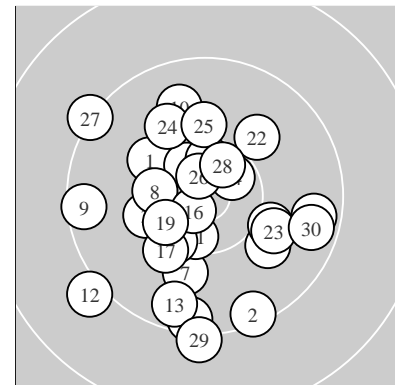

Ergebnis: **299.7** (290)
 Serien: 99.1 101.7 98.9
 Zähler: 20 10 0 0 0 0 0 0 0 0
 Innenzehner: 8
 weiteste: 1508 (12), 1433 (29), 1385 (27)
 beste Teiler 186.4 (16.) 206.8 (26.) 326.7 (14.)
 Trefferlage 0.82 mm links, 1.66 mm tief
 Streuwert 6.05, horizontal: 5.81, vertikal: 6.28

Serie 1:
 10.1 ↖ 9.4 ↓ 10.2 ← 10.0 ↘ 10.5 *
 9.4 ↓ 10.0 ↓ 10.3 ← 9.4 ← 9.8 ↑
 beste Teiler 356.5 (5.) 502.5 (8.) 620.7 (3.)
 Trefferlage 2.52 mm links, 2.36 mm tief
 Streuwert 6.11, horizontal: 5.26, vertikal: 6.84

Serie 2:
 10.4 * 9.1 ↗ 9.6 ↓ 10.5 * 10.3 ↖
 10.7 * 10.1 ↖ 10.5 * 10.4 * 10.1 ↘
 beste Teiler 186.4 (16.) 326.7 (14.) 366.2 (18.)
 Trefferlage 1.79 mm links, 3.60 mm tief
 Streuwert 4.61, horizontal: 4.73, vertikal: 4.50

Serie 3:
 9.6 → 10.0 ↗ 10.0 ↘ 10.0 ↖ 10.1 ↑
 10.7 * 9.2 ↖ 10.5 * 9.2 ↓ 9.6 →
 beste Teiler 206.8 (26.) 354.6 (28.) 710.0 (25.)
 Trefferlage 1.86 mm rechts, 0.97 mm hoch
 Streuwert 6.85, horizontal: 6.81, vertikal: 6.90