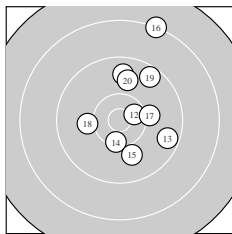

Ergebnis: **296.4** (282)
 Serien: 100.7 97.7 98.0
 Zähler: 16 10 4 0 0 0 0 0 0 0
 Innenzehner: 8
 weiteste: 2174 (16), 2018 (7), 1872 (29)
 beste Teiler 151.9 (21.) 153.9 (3.) 250.8 (1.)
 Trefferlage 1.49 mm rechts, 3.47 mm hoch
 Streuwert 6.68, horizontal: 5.17, vertikal: 7.91

Serie 1:
 10.6 * 10.5 * 10.8 * 10.1 ↗ 10.2 ↓
 9.9 ↘ 8.4 ↑ 10.2 → 9.9 ↙ 10.1 ←
 beste Teiler 153.9 (3.) 250.8 (1.) 348.2 (2.)
 Trefferlage 1.14 mm rechts, 0.19 mm hoch
 Streuwert 6.40, horizontal: 4.50, vertikal: 7.85

Serie 2:
 9.7 ↑ 10.5 * 9.6 ↘ 10.3 ↓ 9.9 ↓
 8.2 ↑ 10.1 → 10.1 ← 9.5 ↗ 9.8 ↑
 beste Teiler 342.6 (12.) 482.6 (14.) 663.0 (17.)
 Trefferlage 3.21 mm rechts, 3.36 mm hoch
 Streuwert 7.02, horizontal: 5.02, vertikal: 8.56

Serie 3:
 10.8 * 8.8 ↘ 9.4 ↗ 9.3 ↑ 10.5 *
 10.0 ↘ 10.4 * 9.8 ↑ 8.6 ↑ 10.4 *
 beste Teiler 151.9 (21.) 389.8 (25.) 414.0 (27.)
 Trefferlage 0.13 mm rechts, 6.85 mm hoch
 Streuwert 6.22, horizontal: 5.95, vertikal: 6.49