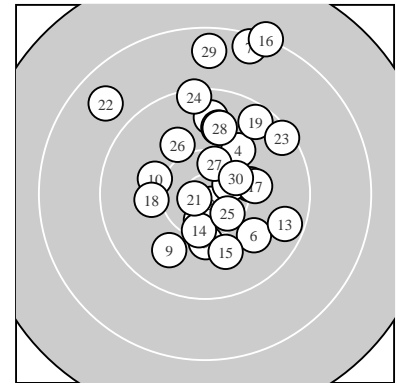

Ergebnis: **296.4** (282)
 Serien: 100.7 97.7 98.0
 Zähler: 16 10 4 0 0 0 0 0 0 0
 Innenzehner: 8
 weiteste: 2174 (16), 2018 (7), 1872 (29)
 beste Teiler 151.9 (21.) 153.9 (3.) 250.8 (1.)
 Trefferlage 1.49 mm rechts, 3.47 mm hoch
 Streuwert 6.68, horizontal: 5.17, vertikal: 7.91

Serie 1:
 10.6 * 10.5 * 10.8 * 10.1 ↗ 10.2 ↓
 9.9 ↘ 8.4 ↑ 10.2 → 9.9 ↙ 10.1 ←
 beste Teiler 153.9 (3.) 250.8 (1.) 348.2 (2.)
 Trefferlage 1.14 mm rechts, 0.19 mm hoch
 Streuwert 6.40, horizontal: 4.50, vertikal: 7.85

Serie 2:
 9.7 ↑ 10.5 * 9.6 ↘ 10.3 ↓ 9.9 ↓
 8.2 ↑ 10.1 → 10.1 ← 9.5 ↗ 9.8 ↑
 beste Teiler 342.6 (12.) 482.6 (14.) 663.0 (17.)
 Trefferlage 3.21 mm rechts, 3.36 mm hoch
 Streuwert 7.02, horizontal: 5.02, vertikal: 8.56

Serie 3:
 10.8 * 8.8 ↘ 9.4 ↗ 9.3 ↑ 10.5 *
 10.0 ↘ 10.4 * 9.8 ↑ 8.6 ↑ 10.4 *
 beste Teiler 151.9 (21.) 389.8 (25.) 414.0 (27.)
 Trefferlage 0.13 mm rechts, 6.85 mm hoch
 Streuwert 6.22, horizontal: 5.95, vertikal: 6.49