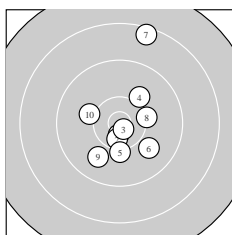

Ergebnis: **296.4** (282)
 Serien: 100.7 97.7 98.0
 Zähler: 16 10 4 0 0 0 0 0 0 0
 Innenzehner: 8
 weiteste: 2174 (16), 2018 (7), 1872 (29)
 beste Teiler 151.9 (21.) 153.9 (3.) 250.8 (1.)
 Trefferlage 1.49 mm rechts, 3.47 mm hoch
 Streuwert 6.68, horizontal: 5.17, vertikal: 7.91

Serie 1:
 10.6 * 10.5 * 10.8 * 10.1 ↗ 10.2 ↓
 9.9 ↘ 8.4 ↑ 10.2 → 9.9 ↙ 10.1 ←
 beste Teiler 153.9 (3.) 250.8 (1.) 348.2 (2.)
 Trefferlage 1.14 mm rechts, 0.19 mm hoch
 Streuwert 6.40, horizontal: 4.50, vertikal: 7.85

Serie 2:
 9.7 ↑ 10.5 * 9.6 ↘ 10.3 ↓ 9.9 ↓
 8.2 ↑ 10.1 → 10.1 ← 9.5 ↗ 9.8 ↑
 beste Teiler 342.6 (12.) 482.6 (14.) 663.0 (17.)
 Trefferlage 3.21 mm rechts, 3.36 mm hoch
 Streuwert 7.02, horizontal: 5.02, vertikal: 8.56

Serie 3:
 10.8 * 8.8 ↘ 9.4 ↗ 9.3 ↑ 10.5 *
 10.0 ↘ 10.4 * 9.8 ↑ 8.6 ↑ 10.4 *
 beste Teiler 151.9 (21.) 389.8 (25.) 414.0 (27.)
 Trefferlage 0.13 mm rechts, 6.85 mm hoch
 Streuwert 6.22, horizontal: 5.95, vertikal: 6.49