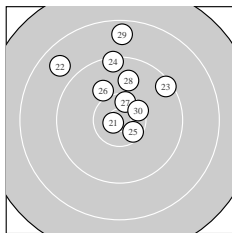

Ergebnis: **296.4** (282)
 Serien: 100.7 97.7 98.0
 Zähler: 16 10 4 0 0 0 0 0 0 0
 Innenzehner: 8
 weiteste: 2174 (16), 2018 (7), 1872 (29)
 beste Teiler 151.9 (21.) 153.9 (3.) 250.8 (1.)
 Trefferlage 1.49 mm rechts, 3.47 mm hoch
 Streuwert 6.68, horizontal: 5.17, vertikal: 7.91

Serie 1:
 10.6 * 10.5 * 10.8 * 10.1 ↗ 10.2 ↓
 9.9 ↘ 8.4 ↑ 10.2 → 9.9 ↙ 10.1 ←
 beste Teiler 153.9 (3.) 250.8 (1.) 348.2 (2.)
 Trefferlage 1.14 mm rechts, 0.19 mm hoch
 Streuwert 6.40, horizontal: 4.50, vertikal: 7.85

Serie 2:
 9.7 ↑ 10.5 * 9.6 ↘ 10.3 ↓ 9.9 ↓
 8.2 ↑ 10.1 → 10.1 ← 9.5 ↗ 9.8 ↑
 beste Teiler 342.6 (12.) 482.6 (14.) 663.0 (17.)
 Trefferlage 3.21 mm rechts, 3.36 mm hoch
 Streuwert 7.02, horizontal: 5.02, vertikal: 8.56

Serie 3:
 10.8 * 8.8 ↘ 9.4 ↗ 9.3 ↑ 10.5 *
 10.0 ↘ 10.4 * 9.8 ↑ 8.6 ↑ 10.4 *
 beste Teiler 151.9 (21.) 389.8 (25.) 414.0 (27.)
 Trefferlage 0.13 mm rechts, 6.85 mm hoch
 Streuwert 6.22, horizontal: 5.95, vertikal: 6.49