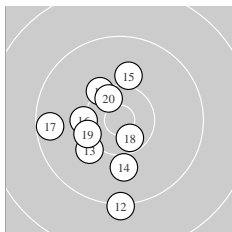

Ergebnis: **304.9** (294)
 Serien: 101.5 100.4 103.0
 Zähler: 24 6 0 0 0 0 0 0 0 0
 Innenzehner: 12
 weiteste: 1411 (12), 1179 (28), 1145 (17)
 beste Teiler 90.6 (24.) 243.8 (22.) 283.8 (1.)
 Trefferlage 1.80 mm links, 1.02 mm tief
 Streuwert 4.79, horizontal: 4.08, vertikal: 5.40

Serie 1:
 10.6 * 10.0 ↘ 9.8 ← 10.5 * 9.6 ↗
 10.5 * 10.4 * 10.0 ↙ 10.1 ↓ 10.0 ↘
 beste Teiler 283.8 (1.) 370.4 (4.) 382.3 (6.)
 Trefferlage 1.85 mm links, 0.51 mm tief
 Streuwert 4.90, horizontal: 4.35, vertikal: 5.39

Serie 2:
 10.2 ↗ 9.2 ↓ 10.1 ↙ 10.0 ↓ 10.0 ↑
 10.2 ← 9.5 ← 10.5 * 10.2 ← 10.5 *
 beste Teiler 336.0 (18.) 398.9 (20.) 573.8 (19.)
 Trefferlage 2.85 mm links, 1.73 mm tief
 Streuwert 5.33, horizontal: 4.15, vertikal: 6.29

Serie 3:
 9.8 ↘ 10.6 * 10.5 * 10.8 * 10.1 ↙
 10.2 ↓ 10.5 * 9.5 ↗ 10.5 * 10.5 *
 beste Teiler 90.6 (24.) 243.8 (22.) 330.1 (23.)
 Trefferlage 0.70 mm links, 0.81 mm tief
 Streuwert 4.44, horizontal: 3.86, vertikal: 4.96