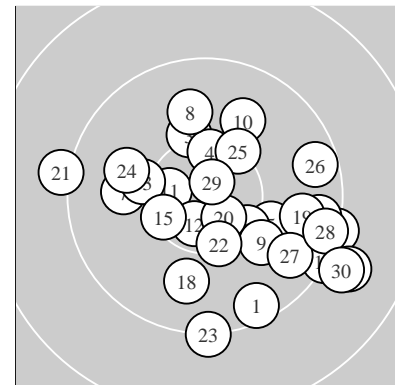

Ergebnis: **296.2** (282)  
 Serien: 99.4 99.6 97.2  
 Zähler: 13 16 1 0 0 0 0 0 0 0  
 Innenzehner: 6  
 weiteste: 1611 (17), 1551 (30), 1458 (21)  
 beste Teiler 156.0 (29.) 284.9 (20.) 296.9 (12.)  
 Trefferlage 2.95 mm rechts, 1.70 mm tief  
 Streuwert 6.42, horizontal: 7.36, vertikal: 5.33

Serie 1:  
 9.4 ↘                      9.3 →                      10.2 ↑                      10.4 \*                      10.1 ↘  
 10.3 ↘                      9.9 ←                      9.9 ↑                      10.0 ↘                      9.9 ↗  
 beste Teiler 443.7 (4.) 528.6 (6.) 631.6 (3.)  
 Trefferlage 2.77 mm rechts, 0.17 mm hoch  
 Streuwert 6.04, horizontal: 5.78, vertikal: 6.28

Serie 2:  
 10.5 \*                      10.6 \*                      10.2 ←                      9.5 →                      10.4 \*  
 9.3 ↘                      8.9 ↘                      9.9 ↓                      9.7 →                      10.6 \*  
 beste Teiler 284.9 (20.) 296.9 (12.) 360.0 (11.)  
 Trefferlage 3.23 mm rechts, 3.15 mm tief  
 Streuwert 5.97, horizontal: 7.78, vertikal: 3.27

Serie 3:  
 9.1 ←                      10.3 ↓                      9.2 ↓                      9.9 ←                      10.3 ↗  
 9.5 →                      9.7 ↘                      9.4 →                      10.8 \*                      9.0 ↘  
 beste Teiler 156.0 (29.) 497.8 (22.) 555.0 (25.)  
 Trefferlage 2.86 mm rechts, 2.15 mm tief  
 Streuwert 7.59, horizontal: 8.97, vertikal: 5.91