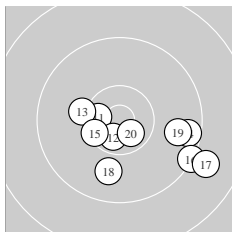

Ergebnis: **296.2** (282)  
 Serien: 99.4 99.6 97.2  
 Zähler: 13 16 1 0 0 0 0 0 0 0  
 Innenzehner: 6  
 weiteste: 1611 (17), 1551 (30), 1458 (21)  
 beste Teiler 156.0 (29.) 284.9 (20.) 296.9 (12.)  
 Trefferlage 2.95 mm rechts, 1.70 mm tief  
 Streuwert 6.42, horizontal: 7.36, vertikal: 5.33

Serie 1:  
 9.4 ↘                      9.3 →                      10.2 ↑                      10.4 \*                      10.1 ↘  
 10.3 ↘                      9.9 ←                      9.9 ↑                      10.0 ↘                      9.9 ↗  
 beste Teiler 443.7 (4.) 528.6 (6.) 631.6 (3.)  
 Trefferlage 2.77 mm rechts, 0.17 mm hoch  
 Streuwert 6.04, horizontal: 5.78, vertikal: 6.28

Serie 2:  
 10.5 \*                      10.6 \*                      10.2 ←                      9.5 →                      10.4 \*  
 9.3 ↘                      8.9 ↘                      9.9 ↓                      9.7 →                      10.6 \*  
 beste Teiler 284.9 (20.) 296.9 (12.) 360.0 (11.)  
 Trefferlage 3.23 mm rechts, 3.15 mm tief  
 Streuwert 5.97, horizontal: 7.78, vertikal: 3.27

Serie 3:  
 9.1 ←                      10.3 ↓                      9.2 ↓                      9.9 ←                      10.3 ↗  
 9.5 →                      9.7 ↘                      9.4 →                      10.8 \*                      9.0 ↘  
 beste Teiler 156.0 (29.) 497.8 (22.) 555.0 (25.)  
 Trefferlage 2.86 mm rechts, 2.15 mm tief  
 Streuwert 7.59, horizontal: 8.97, vertikal: 5.91