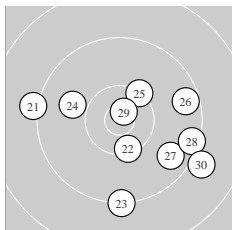

Ergebnis: **296.2** (282)  
 Serien: 99.4 99.6 97.2  
 Zähler: 13 16 1 0 0 0 0 0 0 0  
 Innenzehner: 6  
 weiteste: 1611 (17), 1551 (30), 1458 (21)  
 beste Teiler 156.0 (29.) 284.9 (20.) 296.9 (12.)  
 Trefferlage 2.95 mm rechts, 1.70 mm tief  
 Streuwert 6.42, horizontal: 7.36, vertikal: 5.33

Serie 1:  
 9.4 ↘                      9.3 →                      10.2 ↑                      10.4 \*                      10.1 ↘  
 10.3 ↘                      9.9 ←                      9.9 ↑                      10.0 ↘                      9.9 ↗  
 beste Teiler 443.7 (4.) 528.6 (6.) 631.6 (3.)  
 Trefferlage 2.77 mm rechts, 0.17 mm hoch  
 Streuwert 6.04, horizontal: 5.78, vertikal: 6.28

Serie 2:  
 10.5 \*                      10.6 \*                      10.2 ←                      9.5 →                      10.4 \*  
 9.3 ↘                      8.9 ↘                      9.9 ↓                      9.7 →                      10.6 \*  
 beste Teiler 284.9 (20.) 296.9 (12.) 360.0 (11.)  
 Trefferlage 3.23 mm rechts, 3.15 mm tief  
 Streuwert 5.97, horizontal: 7.78, vertikal: 3.27

Serie 3:  
 9.1 ←                      10.3 ↓                      9.2 ↓                      9.9 ←                      10.3 ↗  
 9.5 →                      9.7 ↘                      9.4 →                      10.8 \*                      9.0 ↘  
 beste Teiler 156.0 (29.) 497.8 (22.) 555.0 (25.)  
 Trefferlage 2.86 mm rechts, 2.15 mm tief  
 Streuwert 7.59, horizontal: 8.97, vertikal: 5.91