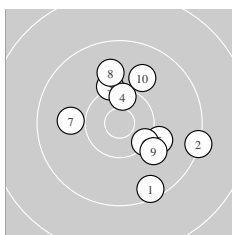

Ergebnis: **296.2** (282)  
 Serien: 99.4 99.6 97.2  
 Zähler: 13 16 1 0 0 0 0 0 0 0  
 Innenzehner: 6  
 weiteste: 1611 (17), 1551 (30), 1458 (21)  
 beste Teiler 156.0 (29.) 284.9 (20.) 296.9 (12.)  
 Trefferlage 2.95 mm rechts, 1.70 mm tief  
 Streuwert 6.42, horizontal: 7.36, vertikal: 5.33

Serie 1:  
 9.4 ↘                      9.3 →                      10.2 ↑                      10.4 \*                      10.1 ↘  
 10.3 ↘                      9.9 ←                      9.9 ↑                      10.0 ↘                      9.9 ↗  
 beste Teiler 443.7 (4.) 528.6 (6.) 631.6 (3.)  
 Trefferlage 2.77 mm rechts, 0.17 mm hoch  
 Streuwert 6.04, horizontal: 5.78, vertikal: 6.28

Serie 2:  
 10.5 \*                      10.6 \*                      10.2 ←                      9.5 →                      10.4 \*  
 9.3 ↘                      8.9 ↘                      9.9 ↓                      9.7 →                      10.6 \*  
 beste Teiler 284.9 (20.) 296.9 (12.) 360.0 (11.)  
 Trefferlage 3.23 mm rechts, 3.15 mm tief  
 Streuwert 5.97, horizontal: 7.78, vertikal: 3.27

Serie 3:  
 9.1 ←                      10.3 ↓                      9.2 ↓                      9.9 ←                      10.3 ↗  
 9.5 →                      9.7 ↘                      9.4 →                      10.8 \*                      9.0 ↘  
 beste Teiler 156.0 (29.) 497.8 (22.) 555.0 (25.)  
 Trefferlage 2.86 mm rechts, 2.15 mm tief  
 Streuwert 7.59, horizontal: 8.97, vertikal: 5.91