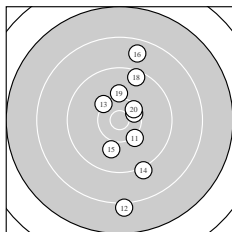

Ergebnis: **292.0** (280)
 Serien: 94.7 96.6 100.7
 Zähler: 18 5 6 1 0 0 0 0 0 0
 Innenzehner: 7
 weiteste: 2542 (6), 2299 (12), 2032 (10)
 beste Teiler 232.6 (25.) 279.2 (21.) 304.2 (4.)
 Trefferlage 1.11 mm rechts, 1.26 mm hoch
 Streuwert 8.35, horizontal: 3.29, vertikal: 11.33

Serie 1:
 9.8 ↑ 10.5 * 10.5 * 10.6 * 10.0 ↑
 7.8 ↑ 8.7 ↓ 9.8 ↑ 8.6 ↑ 8.4 ↓
 beste Teiler 304.2 (4.) 335.8 (3.) 387.5 (2.)
 Trefferlage 0.75 mm rechts, 3.39 mm hoch
 Streuwert 10.17, horizontal: 3.26, vertikal: 14.02

Serie 2:
 10.2 ↘ 8.1 ↓ 10.2 ↘ 9.1 ↓ 10.0 ↓
 8.7 ↑ 10.4 * 9.4 ↑ 10.1 ↑ 10.4 *
 beste Teiler 419.4 (17.) 468.4 (20.) 598.2 (13.)
 Trefferlage 2.13 mm rechts, 0.38 mm tief
 Streuwert 8.79, horizontal: 3.37, vertikal: 11.97

Serie 3:
 10.6 * 10.3 ↓ 10.0 ↓ 10.1 ↑ 10.7 *
 10.3 ← 8.6 ↑ 10.2 → 9.8 ↓ 10.1 ↑
 beste Teiler 232.6 (25.) 279.2 (21.) 494.4 (22.)
 Trefferlage 0.44 mm rechts, 0.78 mm hoch
 Streuwert 6.20, horizontal: 3.33, vertikal: 8.12