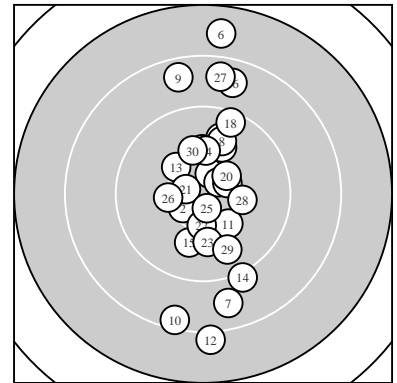

Ergebnis: **292.0** (280)
 Serien: 94.7 96.6 100.7
 Zähler: 18 5 6 1 0 0 0 0 0 0
 Innenzehner: 7
 weiteste: 2542 (6), 2299 (12), 2032 (10)
 beste Teiler 232.6 (25.) 279.2 (21.) 304.2 (4.)
 Trefferlage 1.11 mm rechts, 1.26 mm hoch
 Streuwert 8.35, horizontal: 3.29, vertikal: 11.33

Serie 1:
 9.8 ↑ 10.5 * 10.5 * 10.6 * 10.0 ↑
 7.8 ↑ 8.7 ↓ 9.8 ↑ 8.6 ↑ 8.4 ↓
 beste Teiler 304.2 (4.) 335.8 (3.) 387.5 (2.)
 Trefferlage 0.75 mm rechts, 3.39 mm hoch
 Streuwert 10.17, horizontal: 3.26, vertikal: 14.02

Serie 2:
 10.2 ↘ 8.1 ↓ 10.2 ↘ 9.1 ↓ 10.0 ↓
 8.7 ↑ 10.4 * 9.4 ↑ 10.1 ↑ 10.4 *
 beste Teiler 419.4 (17.) 468.4 (20.) 598.2 (13.)
 Trefferlage 2.13 mm rechts, 0.38 mm tief
 Streuwert 8.79, horizontal: 3.37, vertikal: 11.97

Serie 3:
 10.6 * 10.3 ↓ 10.0 ↓ 10.1 ↑ 10.7 *
 10.3 ← 8.6 ↑ 10.2 → 9.8 ↓ 10.1 ↑
 beste Teiler 232.6 (25.) 279.2 (21.) 494.4 (22.)
 Trefferlage 0.44 mm rechts, 0.78 mm hoch
 Streuwert 6.20, horizontal: 3.33, vertikal: 8.12