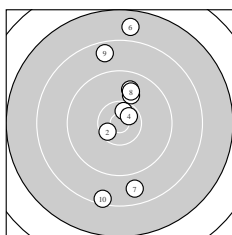

Ergebnis: **292.0** (280)
 Serien: 94.7 96.6 100.7
 Zähler: 18 5 6 1 0 0 0 0 0 0
 Innenzehner: 7
 weiteste: 2542 (6), 2299 (12), 2032 (10)
 beste Teiler 232.6 (25.) 279.2 (21.) 304.2 (4.)
 Trefferlage 1.11 mm rechts, 1.26 mm hoch
 Streuwert 8.35, horizontal: 3.29, vertikal: 11.33

Serie 1:
 9.8 ↑ 10.5 * 10.5 * 10.6 * 10.0 ↑
 7.8 ↑ 8.7 ↓ 9.8 ↑ 8.6 ↑ 8.4 ↓
 beste Teiler 304.2 (4.) 335.8 (3.) 387.5 (2.)
 Trefferlage 0.75 mm rechts, 3.39 mm hoch
 Streuwert 10.17, horizontal: 3.26, vertikal: 14.02

Serie 2:
 10.2 ↘ 8.1 ↓ 10.2 ↘ 9.1 ↓ 10.0 ↓
 8.7 ↑ 10.4 * 9.4 ↑ 10.1 ↑ 10.4 *
 beste Teiler 419.4 (17.) 468.4 (20.) 598.2 (13.)
 Trefferlage 2.13 mm rechts, 0.38 mm tief
 Streuwert 8.79, horizontal: 3.37, vertikal: 11.97

Serie 3:
 10.6 * 10.3 ↓ 10.0 ↓ 10.1 ↑ 10.7 *
 10.3 ← 8.6 ↑ 10.2 → 9.8 ↓ 10.1 ↑
 beste Teiler 232.6 (25.) 279.2 (21.) 494.4 (22.)
 Trefferlage 0.44 mm rechts, 0.78 mm hoch
 Streuwert 6.20, horizontal: 3.33, vertikal: 8.12