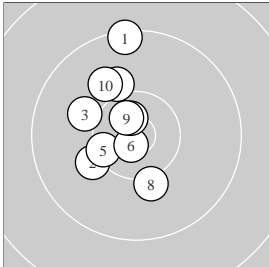

---

Ergebnis: **159.1**    102.1    Serien:    49.9   52.2  
    57.0                            21.0 18.3 17.7  
 Zähler:    11 3 2 0 0 0    Innenzehner: 6

5 Shot Series

Single Shot Series

---

Serie: 1	9.3 ↑	10.1 ↙	10.0 ↖	10.1 ↗	10.4 *
Serie: 2	10.8 *	10.7 *	10.1 ↓	10.6 *	10.0 ↘

---

Serie: 1	10.4 *	10.6 *
Serie: 2	9.7 ←	8.6 ←
Serie: 3	8.5 ←	9.2 ↙

---

Unterschrift des Schützen

Meyton Elektronik